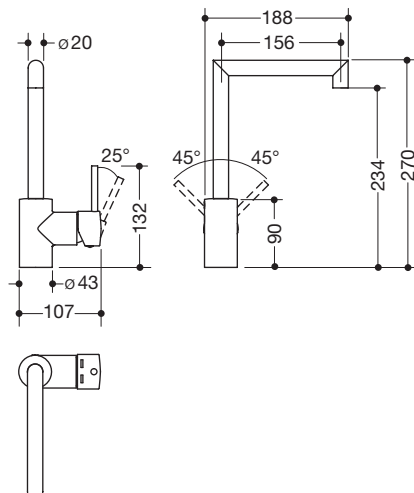

Erhältlich in DE, AT, FR, UK, BE, PL, NL, LU, IRL, ISL

Einhebel-Waschtischmischer AQ1.12M10540

- hochwertig verchromt, Rundrohr auf Gehrung
- Durchfluss 5 l/min
- Keramikkartusche Kerox K-35B, druckfest bis 35 bar
- Laminar-Strahlregler mit dynamischer Mengenregulierung 5 l/min, diebstahlgeschützt
- Anschluss über flexible Druckschläuche mit eingeflochtener Warm-Kalt-Markierung 450 mm lang, G 3/8"
- Armaturenkörper Messing
- Bedienehebel mit Warm-Kalt-Kennzeichnung
- 270 mm hoch, Ausladung 188 mm
- Auslauf schwenkbar, optional feststellbar
- ohne Ablaufgarnitur
- Geräuschklasse 1
- geeignet für thermische Desinfektion nach DVGW W 551
- DVGW zertifiziert
- mit WELL Label
- bei Waschtischen ist ein Mindestabstand Hahnloch zur Wand von 70 mm erforderlich

Abmessungen in mm

Oberfläche Armatur

chrom

Technische Änderungen vorbehalten, 15.03.2022

HEWI Heinrich Wilke GmbH
Postfach 1260
D-34442 Bad Arolsen

Telefon: +49 5691 82-0
Telefax: +49 5691 82-319

info@hewi.de
www.hewi.com