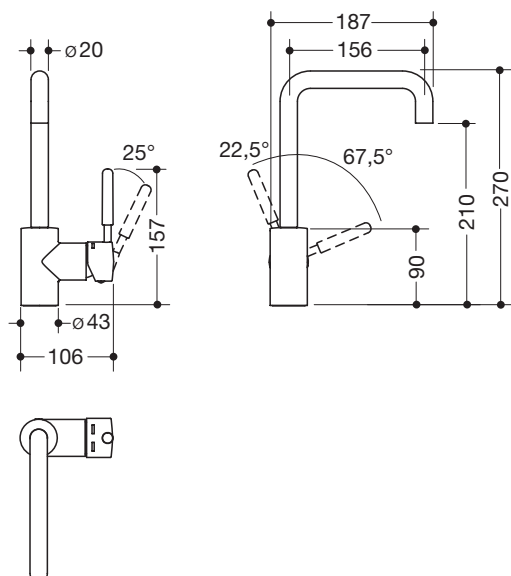

Erhältlich in DE, AT, FR, UK, BE, PL, NL, LU, IRL, ISL

Einhebel-Waschtischmischer AQ1.12M10640

- hochwertig verchromt, Rundrohr
- mit farbigem Griffelement aus Polyamid in ausgewählten HEWI Farben
- Durchfluss 5 l/min
- Keramikkartusche Kerox K-35B, druckfest bis 35 bar
- Laminar-Strahlregler mit dynamischer Mengenregulierung 5 l/min, diebstahlgeschützt
- Anschluss über flexible Druckschläuche mit eingeflochtener Warm-Kalt-Markierung 450 mm lang, G 3/8"
- Armaturenkörper Messing
- Bedienelement mit Warm-Kalt-Kennzeichnung
- 270 mm hoch, Ausladung 187 mm
- Auslauf schwenkbar, optional feststellbar
- ohne Ablaufgarnitur
- Geräuschklasse 1
- geeignet für thermische Desinfektion nach DVGW W 551
- DVGW zertifiziert
- mit WELL Label

Abmessungen in mm

Oberfläche Armatur

chrom

Farben

Griffelement

Technische Änderungen vorbehalten, 15.03.2022

HEWI Heinrich Wilke GmbH
Postfach 1260
D-34442 Bad Arolsen

Telefon: +49 5691 82-0
Telefax: +49 5691 82-319