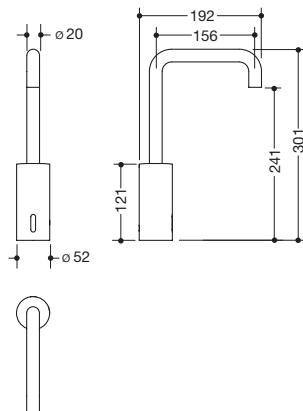

Abmessungen in mm

Oberfläche Armatur

chrom

Technische Änderungen vorbehalten, 15.03.2022

HEWI Heinrich Wilke GmbH
Postfach 1260
D-34442 Bad Arolsen

Telefon: +49 5691 82-0
Telefax: +49 5691 82-319

info@hewi.de
www.hewi.com