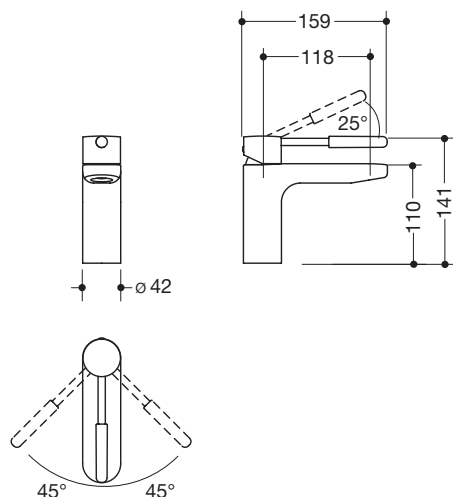

## Einhebel-Waschtischmischer AQ1B12M10260

- schwarz pulverbeschichtet, rund, mit farbigem Griffelement aus Polyamid in den HEWI Farben 98 (Signalweiß) und 90 (Tiefschwarz), matt
- Durchfluss 5 l/min
- Keramikkartusche Kerox K-35OP, druckfest bis 35 bar
- Laminar-Strahlregler mit dynamischer Mengenregulierung 5 l/min, winkelverstellbar und diebstahlgeschützt
- Anschluss über flexible Druckschläuche mit eingeflochtener Warm-Kalt-Markierung 450 mm lang, G 3/8"
- Armaturenkörper Messing
- offener Bedienehebel mit Warm-Kalt-Kennzeichnung
- 141 mm hoch, Ausladung 159 mm
- Auslauf starr
- ohne Ablaufgarnitur
- geeignet für thermische Desinfektion nach DVGW W 551
- Geräuschklasse 1
- DVGW zertifiziert
- mit WELL Label

### Abmessungen in mm