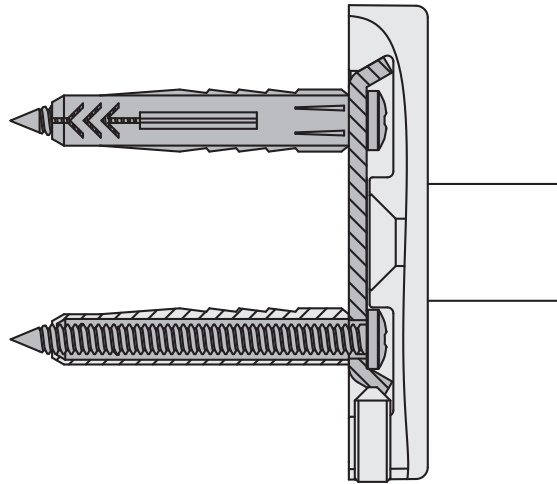

Produktdatenblatt

Befestigungsmaterial für Haltestangen mit Rosetten ø 80 mm BM1263.2

HEWI

Befestigungsmaterial für Haltestangen mit Rosetten ø 80 mm BM1263.2

- für Stangensystem 950...
- für Stangensystem der Serie 802 LifeSystem
- für Vorhangstangen des Systems 800 K

Für 2 Rosettenbefestigungen an der Wand
Bestehend aus:

- 2 Befestigungsblechen für Stütze 950
- 6 Edelstahlschrauben 5 x 60 mm
- 6 Universaldübel 8 x 50 mm
- 1 Winkelschraubendreher