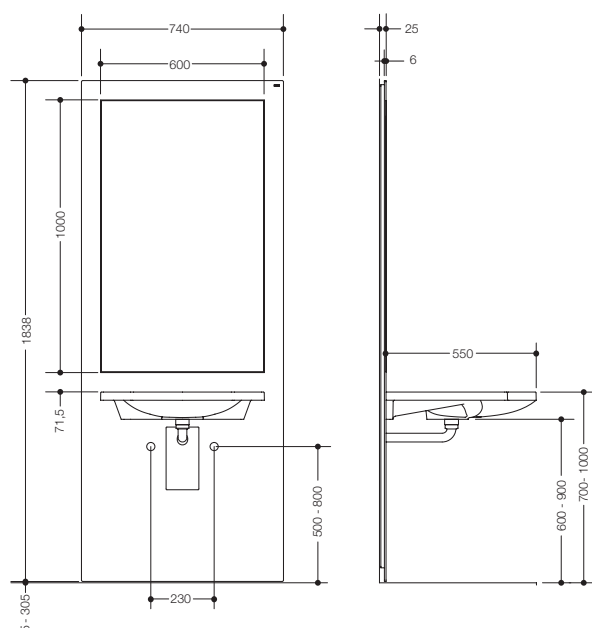

### Waschtisch-Modul S50.01.502010

- Waschtisch-Ausbaumodul mit flächiger Frontansicht
- Für das elektrisch um 300 mm höhenverstellbare Vorwandelement Waschtisch (S50.01.01000, separat zu bestellen)
- Inklusive Waschtisch 950.11.121, UP-Siphon (mit Geruchsverschluss), Spiegel 600 mm x 1000 mm und Fidlock-Befestigung für die Fernbedienung (Diebstahlsicherung 66270, separat zu bestellen)
- Lieferung ohne Armatur
- Abmessungen ohne Waschtisch: B: 740 mm, H: 1838 mm, T: 25 mm
- Abmessungen Waschtisch: B: 600 mm, H: 100 mm, T: 550 mm
- Oberfläche aus 6 mm Plexiglas, farblich hinterlegt in Weiß
- Abschluss zur Wand mittels Bürstendichtung
- Waschtisch belastbar nach DIN EN 14688 mit 150 kg
- Waschtisch: CE-Kennzeichnung nach Bauprodukteverordnung Nr. 305/2011

Abmessungen in mm

Farbe

Weiß

Technische Änderungen vorbehalten, 21.02.2022