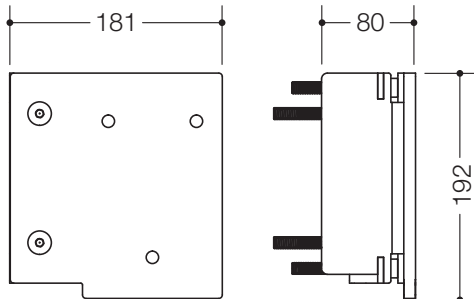

**Erhältlich in DE, AT, CH, BE, NL, LU**

**Zusatzset Stützklappgriff S50.02.00032**

- Aufrüstsatz zur Vorrüstung eines Stützklappgriffs der Serie 802 LifeSystem
- aus Sichtrichtung des Nutzers links
- gefertigt aus Stahl, pulverbeschichtet
- Inkl. Befestigungsmaterial zur Montage an der Vorwandinstallation und Befestigungsmaterial zur Montage des Stützklappgriffs

Abbildung ähnlich

Abmessungen in mm

Technische Änderungen vorbehalten, 21.02.2022