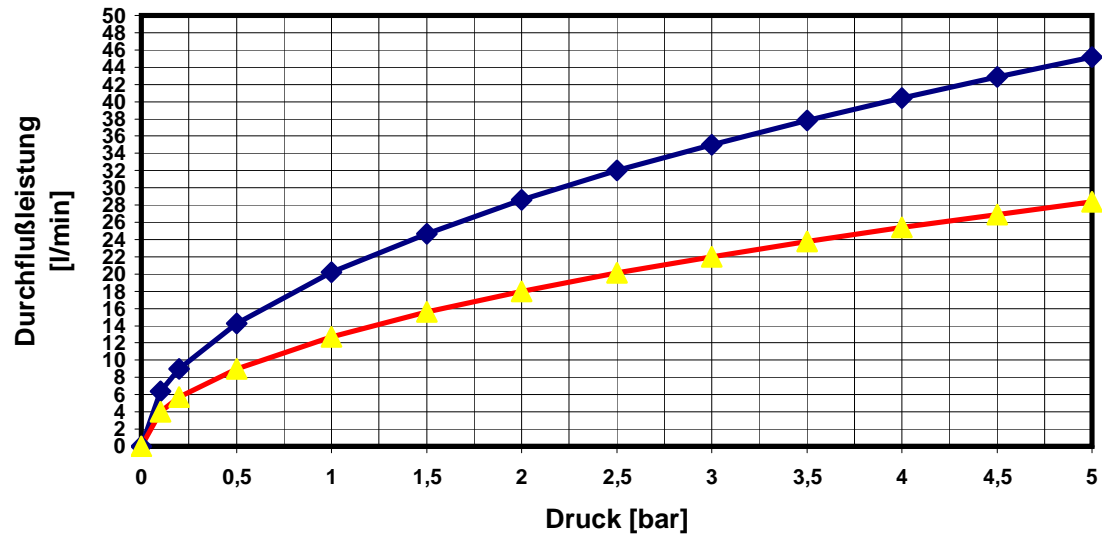

UP Universalbausatz BS1 A2363NU

— ◆ — Durchfluß [l/min] Mischwasser Wannenabgang "Freier Auslauf"
— ▲ — Durchfluß [l/min] Mischwasser Brause "Freier Auslauf"