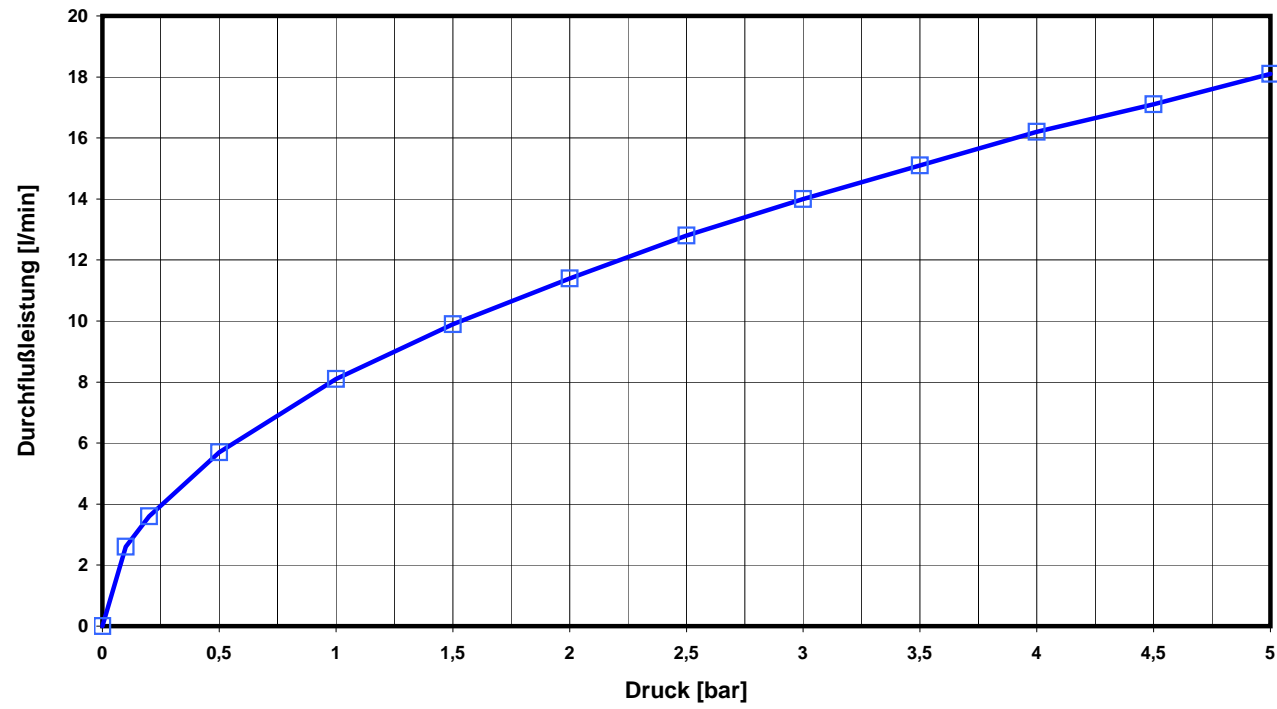

# CELIA A3476NU

—■— Mischwasser Perlator "A"