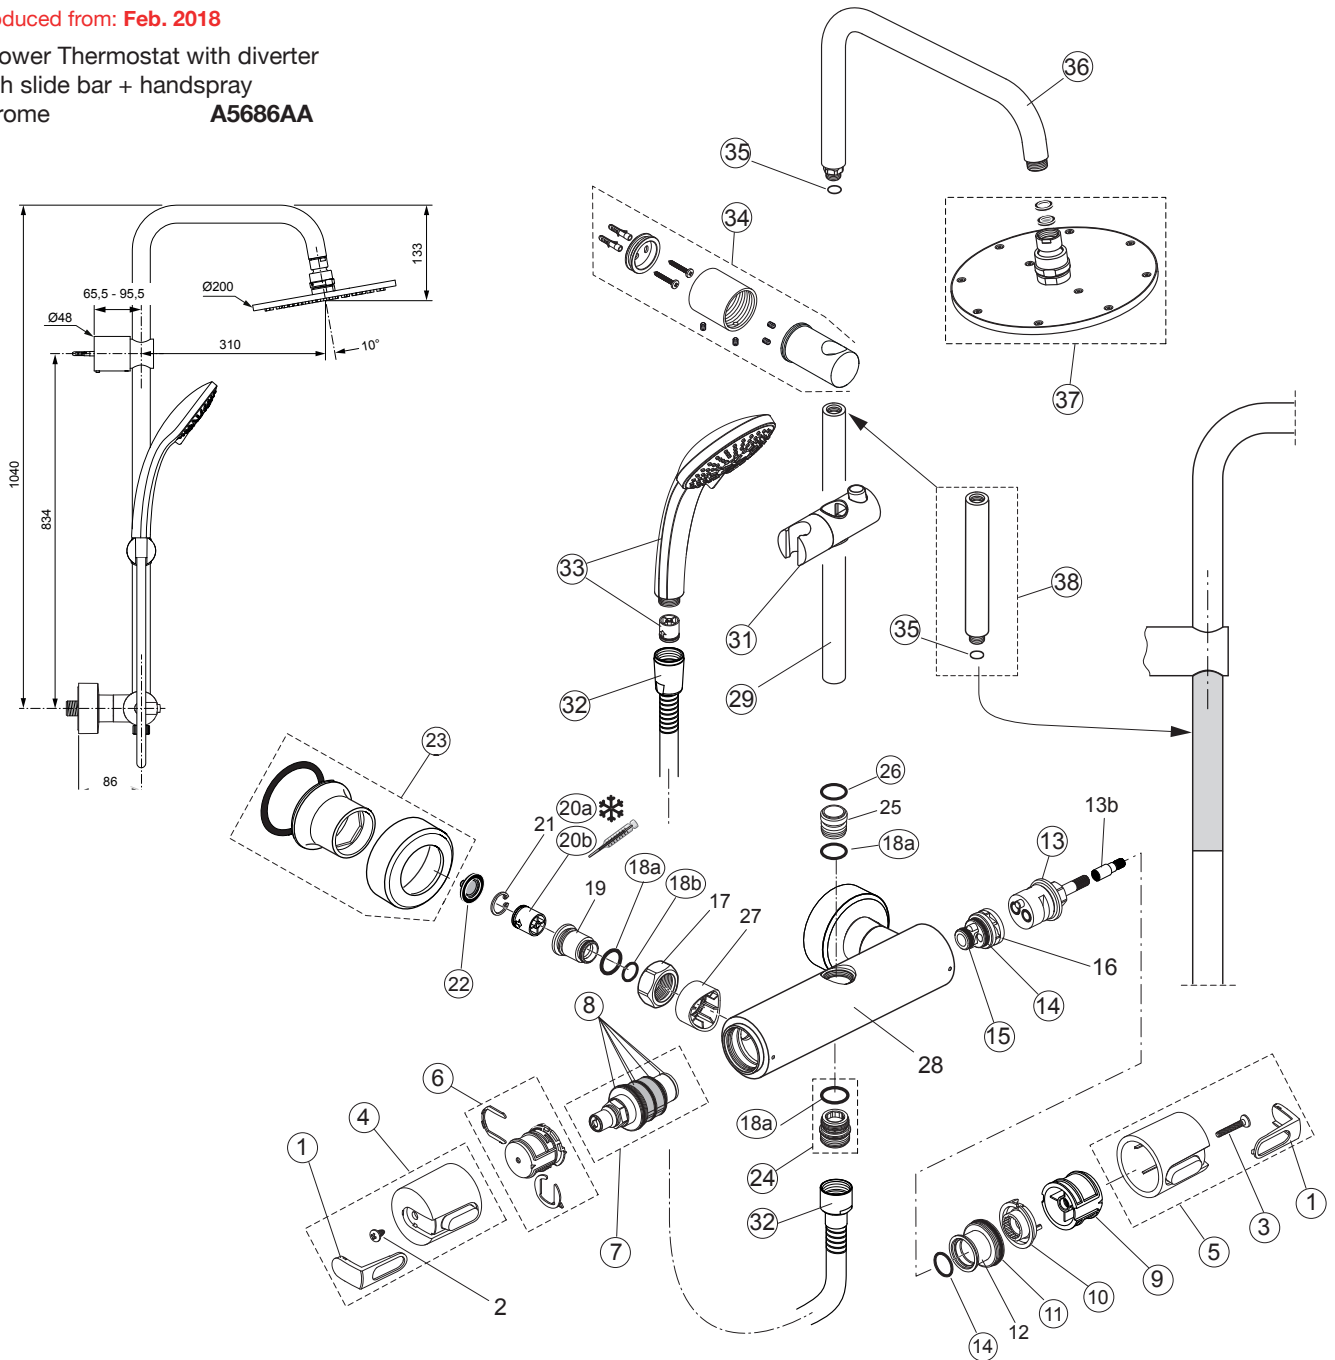

Produced from: **Feb. 2018**

Shower Thermostat with diverter  
with slide bar + handspray  
chrome **A5686AA**

Pos.	Description	Part-Number	Qty.	Pos.	Description	Part-Number	Qty.
1	Cap for handle	<b>A 962 872 AA*</b>	1 Set	19	Seat M20x1 left thread		
2	Screw Ejot PT KB50x10			20	Non-return valve DW15	<b>A 962 594 NU</b>	2 pcs
3	Screw M4 L=40	<b>A 861 298 NU</b>	2 pcs	21	Lock Ring		
4	Handle for Temperature	<b>A 962 870 AA*</b>	1 Set	22	Strainer ( screen )	<b>A 962 595 NU</b>	2 pcs
5	Handle for Volume control	<b>A 861 296 AA</b>	1 Set	23	Escutcheon cpl.	<b>B 961 016 AA</b>	2 Set.
6	Temp. adjustment cpl.	<b>A 963 427 NU*</b>	1 Set	24	Nipple G1/2 outside cpl.	<b>A 963 651 NU</b>	1 pcs
7	Thermostatic Cartridge	<b>A 962 229 NU</b>	1 Set	25	Connector nipple shower bar		
8	Repair-Set Cartridge	<b>A 962 230 NU</b>	1 Set	26	O - ring Ø 18,7 x 2,6	<b>A 860 933 NU</b>	1 Set
9	Handle insert ( Set )	<b>A 963 432 NU*</b>	1 Set	27	Escutcheon		
10	Volume control stop ring	<b>A 962 563 NU*</b>	1 Set	28	Body		
11	O - ring Ø 18 x 2	<b>A 963 299 NU</b>	1 Set	29	Shower bar	<b>A 861 143 AA</b>	1 pcs
12	Thread ring M34 x 1,5			31	Slider & holder f. handshr.	<b>A 860 807 AA</b>	1 Set
13a	Stop valve with diverter	<b>A 962 568 NU*</b>	1 Set	32	Shower hose 1750 mm	<b>A 4109 AA</b>	1 pcs
13b	Extension			33	Handspray	<b>B 9403AA</b>	1 pcs
14	O - ring Ø 18,77 x 1,78	<b>A 962 529 NU</b>	1 pcs	34	Wall fixation complete	<b>F 960 891 AA</b>	1 Set
15	O - ring Ø 12,42 x 1,78	<b>A 961 332 NU</b>	2 pcs	35	O - Ring Ø 13 x 2	<b>F 961 042 NU</b>	1 Set
16	Manifold diverter			36	Pipe bend	<b>F 961 146 AA</b>	1 pcs
17	Coupling nut G3/4			37	Headshower cpl.	<b>B 9442 AA</b>	1 Set
18a	O - ring Ø 17 x 2	<b>A 961 810 NU</b>	2 pcs	38	Extension kit 150mm long	<b>A 860 873 AA</b>	1 pcs
18b	O - ring Ø 14 x 1,78	<b>F 960 894 NU</b>	2 pcs				