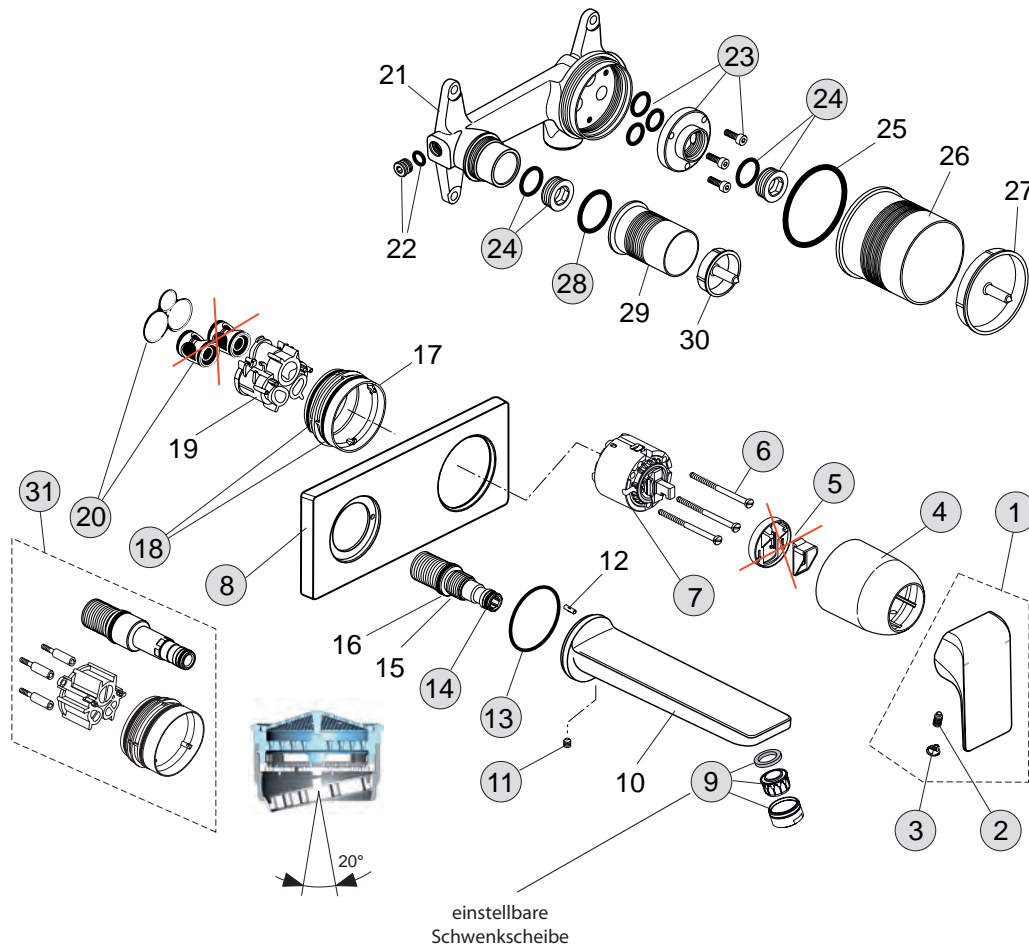

Baujahr: ab Dezember 2013

Oberflächen

AA Chrom

Produkt	Artikel-Nr.	Durchfluss bei 3 bar
Wand-Waschtischarmatur UP Bausatz 2 (5 l/min.)	A6844AA	4,8 Liter
Unterputz-Bausatz 1 für Einhebel-Wand-Waschtischarmatur	A5948NU	xx

Pos.	Bezeichnung	Ersatzteil- Bestell-Nummer	Liefermenge
1	Griffhebel komplett	F960984AA	1 St.
2	Gewindestift M5x6 DIN 914	A860603NU	1 St.
3	Verschlusskappe	B960473AA	1 St.
4	Abdeckkappe	A960893AA	1 St.
5	Eco-Kit		
6	Zylinderschraube M4x69	A963783NU	3 St.
7	Kartusche Ø47 mm	A960500NU	1 St.
8	Rosette	F960880AA	1 St.
9	Luftsprudler M24x1 - 5ltr/min	F960876AA	1 St.
10	Auslauf 172 mm		
11	Gewindestift M5x5	A962625NU	1 St.
12	Pin 3x10 DIN1474		
13	O-Ring Ø41x1,78	A961863NU	1 St.
14	O-Ring Ø10x2	A963495NU	2 St.
15	Anschlussnippel		
16	O-Ring Ø19x2,5		
17	Plastikring		
18	O-Ring Ø47,3x1,78	A963526NU	2 St.
19	Kunststoffeinsatz		
20	Geräuschkämpferset	A963524NU	1 Set
21	Armaturenkörper		
22	Block M10x1		
23	Spüleinsatz komplett	F960881NU	1 Set
24	Absperrstopfen mit O-Ring Ø12x1,5	A963548NU	1 St.
25	O-Ring Ø54x2,5		
26	Abdeckung für Kartusche		
27	Abdeckhaube für Pos. 26		
28	O-Ring Ø26x2,5	A860845NU	1 St.
29	Abdeckung für Auslauf		
30	Abdeckhaube für Pos. 29		
31	Verlängerungsteile für zu tiefen Einbau (20 mm)	F960866NU	1 Set