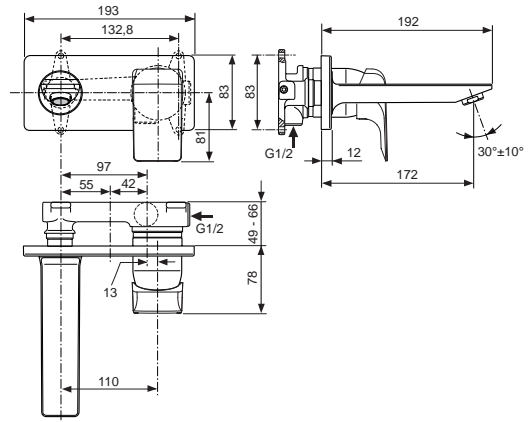

Baujahr: ab Dezember 2013

Oberflächen

AA Chrom

Produkt	Artikel-Nr.	Durchfluss bei 3 bar
Wand-Waschtischarmatur UP Bausatz 2 (5 l/min.)	A6844AA	4,8 Liter
Unterputz-Bausatz 1 für Einhebel-Wand-Waschtischarmatur	A5948NU	xx

Pos.	Bezeichnung	Ersatzteil- Bestell-Nummer	Liefermenge
1	Griffhebel komplett	F960984AA	1 St.
2	Gewindestift M5x6 DIN 914	A860603NU	1 St.
3	Verschlusskappe	B960473AA	1 St.
4	Abdeckkappe	A960893AA	1 St.
5	Eco-Kit		
6	Zylinderschraube M4x69	A963783NU	3 St.
7	Kartusche Ø47 mm	A960500NU	1 St.
8	Rosette	F960880AA	1 St.
9	Luftsprudler M24x1 - 5ltr/min	F960876AA	1 St.
10	Auslauf 172 mm		
11	Gewindestift M5x5	A962625NU	1 St.
12	Pin 3x10 DIN1474		
13	O-Ring Ø41x1,78	A961863NU	1 St.
14	O-Ring Ø10x2	A963495NU	2 St.
15	Anschlussnippel		
16	O-Ring Ø19x2,5		
17	Plastikring		
18	O-Ring Ø47,3x1,78	A963526NU	2 St.
19	Kunststoffeinsatz		
20	Geräuschkämpferset	A963524NU	1 Set
21	Armaturenkörper		
22	Block M10x1		
23	Spüleinsatz komplett	F960881NU	1 Set
24	Absperrstopfen mit O-Ring Ø12x1,5	A963548NU	1 St.
25	O-Ring Ø54x2,5		
26	Abdeckung für Kartusche		
27	Abdeckhaube für Pos. 26		
28	O-Ring Ø26x2,5	A860845NU	1 St.
29	Abdeckung für Auslauf		
30	Abdeckhaube für Pos. 29		
31	Verlängerungsteile für zu tiefen Einbau (20 mm)	F960866NU	1 Set