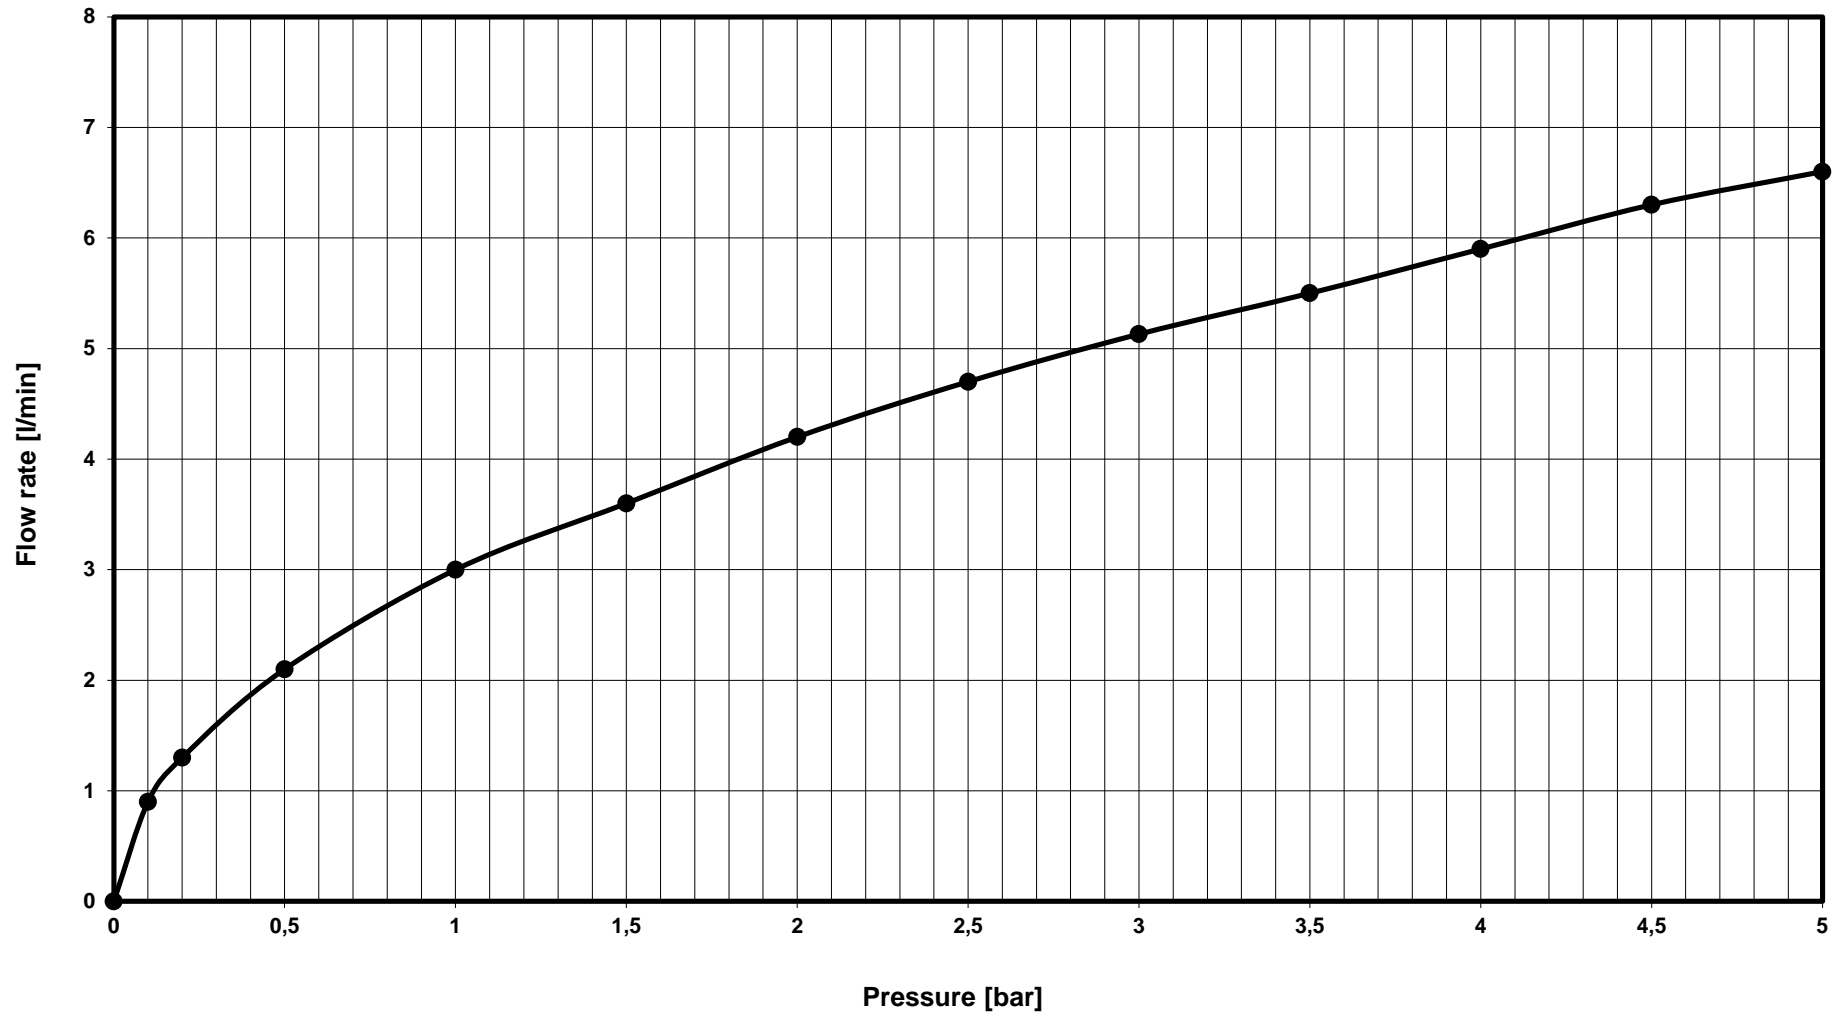

A5948NU

—●— Mixed water - series