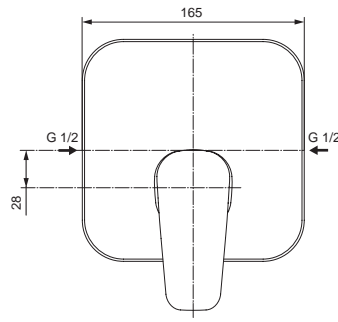

Baujahr: ab Oktober 2013

**Oberflächen**

AA Chrom

**Produkt**

Brausearmatur UP Bausatz 2

**Artikel-Nr.**

A6114AA

**Durchfluss bei 3 bar**

Pos.	Bezeichnung	Ersatzteil- Bestell-Nummer	Liefermenge
1	Versteller für Einbautiefe mit Riegel	A963131NU	1 Set
2	Höhenversteller		
3	Riegel (in Pos. 1 beinhaltet)		
4	Seitendichtung	A963132NU	1 Set
5	Unterputz-Box		
6	Kreuz		
7	Stopfen G1/2		
8	O-Ring Ø17x2,5	A963143NU	1 Set
9	Spüleinsatz komplett mit O-Ringen und Scheiben	A963146NU	1 Set
10	Absperrstopfen mit O-Ring Ø12x1,5	A963147NU	1 St.
11	Deckel für UP-Box		
12	Vlies für UP-Box		
13	Armaturenkörper		
14	Schraubenset komplett	A960890NU	1 Set
15	Absperrstopfen mit O-Ring Ø12x1,5		
16	Geräuschkämpfer komplett	A960891NU	1 St.
17	Absperrventil komplett	A960706NU	2 St.
18	Stopfen mit O-Ring		
19	Schraube M4x12		
20	Kartusche Ø47 mm	A960500NU	1 St.
21	Zylinderschraube M4x41,7	A963335NU	3 St.
22	Volumenanschlag komplett	A860700NU	1 Set
23	Abdeckkappe für Kartusche	A960893AA	1 St.
24	Rosettenhalter komplett	A960895NU	1 Set
25	Rosette Brause Unterputz	F961113AA	1 St.
26	Gewindestift M5x10 DIN915	A963309NU	1 St.
27	Griffstopfen	B960473AA	1 St.
28	Griffhebel komplett	B961116AA	1 St.
29	Verlängerungsset 20 mm	A960704NU	1 Set
	Verlängerungsset 40 mm	A962476NU	1 Set
30	Distanzrahmen	A962475AA	1 St.