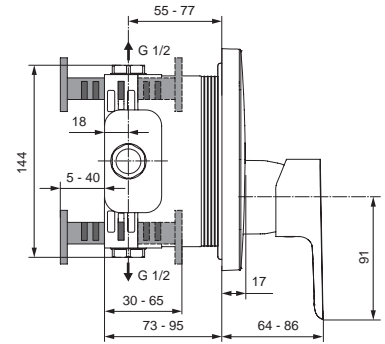

Baujahr: ab Oktober 2013

**Oberflächen**

AA Chrom

**Produkt**

Brausearmatur UP Bausatz 2

**Artikel-Nr.**

A6114AA

**Durchfluss bei 3 bar**

Pos.	Bezeichnung	Ersatzteil- Bestell-Nummer	Liefermenge
1	Versteller für Einbautiefe mit Riegel	A963131NU	1 Set
2	Höhenversteller		
3	Riegel (in Pos. 1 beinhaltet)		
4	Seitendichtung	A963132NU	1 Set
5	Unterputz-Box		
6	Kreuz		
7	Stopfen G1/2		
8	O-Ring Ø17x2,5	A963143NU	1 Set
9	Spüleinsatz komplett mit O-Ringen und Scheiben	A963146NU	1 Set
10	Absperrstopfen mit O-Ring Ø12x1,5	A963147NU	1 St.
11	Deckel für UP-Box		
12	Vlies für UP-Box		
13	Armaturenkörper		
14	Schraubenset komplett	A960890NU	1 Set
15	Absperrstopfen mit O-Ring Ø12x1,5		
16	Geräuschkämpfer komplett	A960891NU	1 St.
17	Absperrventil komplett	A960706NU	2 St.
18	Stopfen mit O-Ring		
19	Schraube M4x12		
20	Kartusche Ø47 mm	A960500NU	1 St.
21	Zylinderschraube M4x41,7	A963335NU	3 St.
22	Volumenanschlag komplett	A860700NU	1 Set
23	Abdeckkappe für Kartusche	A960893AA	1 St.
24	Rosettenhalter komplett	A960895NU	1 Set
25	Rosette Brause Unterputz	F961113AA	1 St.
26	Gewindestift M5x10 DIN915	A963309NU	1 St.
27	Griffstopfen	B960473AA	1 St.
28	Griffhebel komplett	B961116AA	1 St.
29	Verlängerungsset 20 mm	A960704NU	1 Set
	Verlängerungsset 40 mm	A962476NU	1 Set
30	Distanzrahmen	A962475AA	1 St.