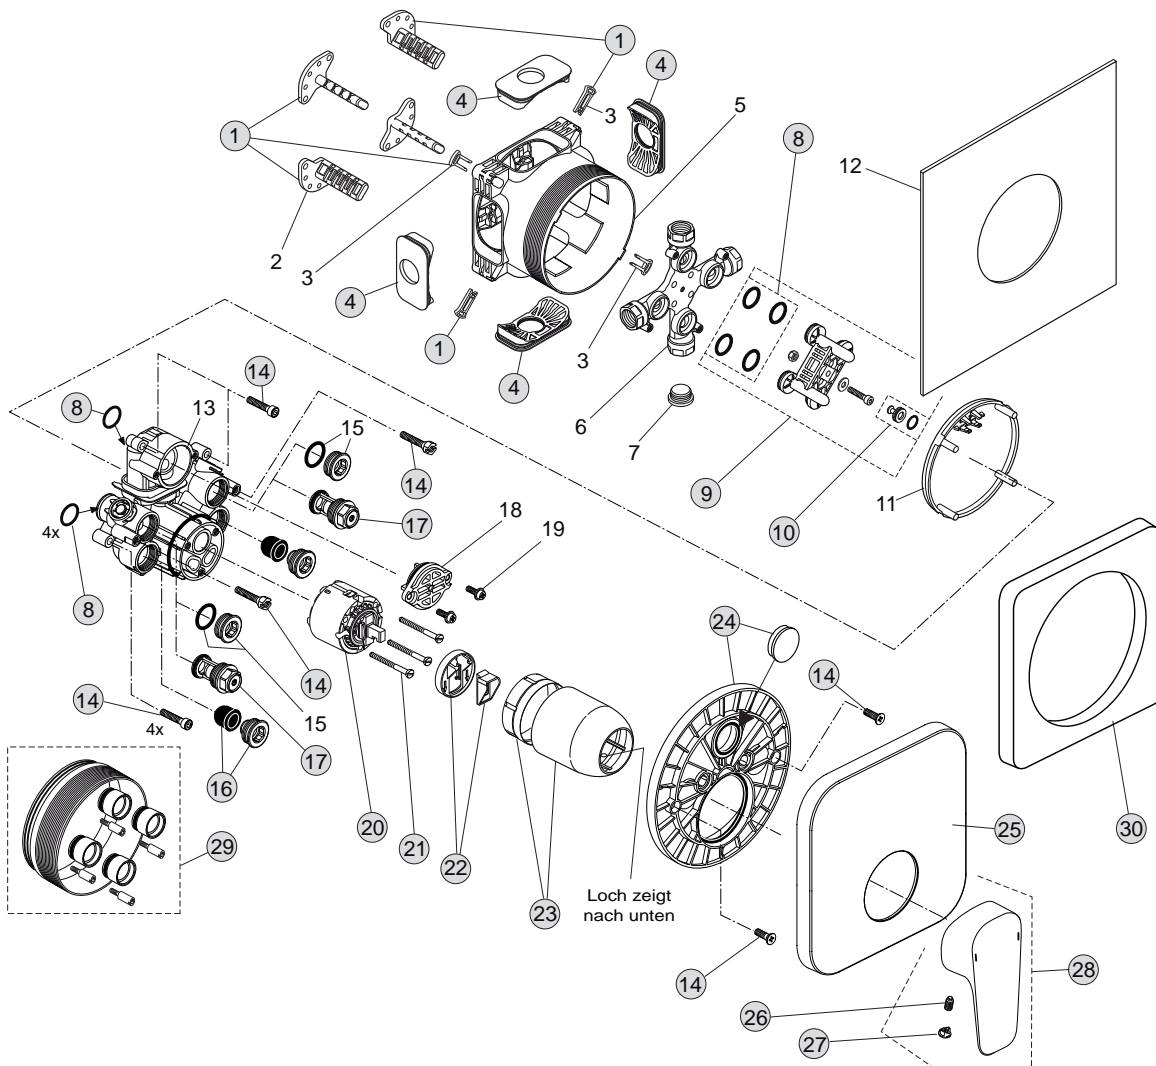

Baujahr: ab Oktober 2013

**Oberflächen**

AA Chrom

**Produkt**

Brausearmatur UP Bausatz 2

**Artikel-Nr.**

A6114AA

**Durchfluss bei 3 bar**

Pos.	Bezeichnung	Ersatzteil- Bestell-Nummer	Liefermenge
1	Versteller für Einbautiefe mit Riegel	A963131NU	1 Set
2	Höhenversteller		
3	Riegel (in Pos. 1 beinhaltet)		
4	Seitendichtung	A963132NU	1 Set
5	Unterputz-Box		
6	Kreuz		
7	Stopfen G1/2		
8	O-Ring Ø17x2,5	A963143NU	1 Set
9	Spüleinsatz komplett mit O-Ringen und Scheiben	A963146NU	1 Set
10	Absperrstopfen mit O-Ring Ø12x1,5	A963147NU	1 St.
11	Deckel für UP-Box		
12	Vlies für UP-Box		
13	Armaturenkörper		
14	Schraubenset komplett	A960890NU	1 Set
15	Absperrstopfen mit O-Ring Ø12x1,5		
16	Geräuschkämpfer komplett	A960891NU	1 St.
17	Absperrventil komplett	A960706NU	2 St.
18	Stopfen mit O-Ring		
19	Schraube M4x12		
20	Kartusche Ø47 mm	A960500NU	1 St.
21	Zylinderschraube M4x41,7	A963335NU	3 St.
22	Volumenanschlag komplett	A860700NU	1 Set
23	Abdeckkappe für Kartusche	A960893AA	1 St.
24	Rosettenhalter komplett	A960895NU	1 Set
25	Rosette Brause Unterputz	F961113AA	1 St.
26	Gewindestift M5x10 DIN915	A963309NU	1 St.
27	Griffstopfen	B960473AA	1 St.
28	Griffhebel komplett	B961116AA	1 St.
29	Verlängerungsset 20 mm	A960704NU	1 Set
	Verlängerungsset 40 mm	A962476NU	1 Set
30	Distanzrahmen	A962475AA	1 St.