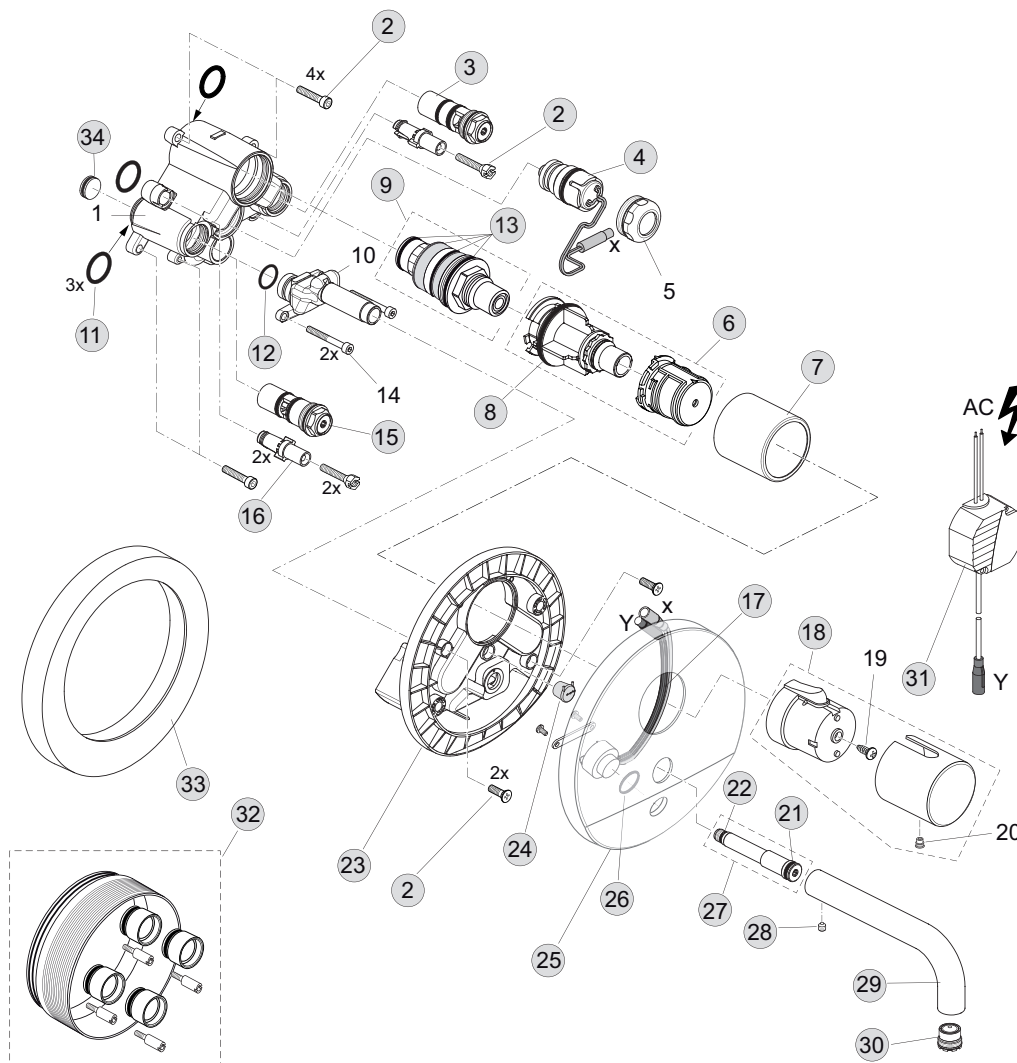

A6148AA

Durchfluss bei 3 bar

Sensor-Wand-Waschtischarmatur UP Bausatz 2 (230mm Auslauf; Temperatureinstellung über Griff; Netzbetrieben)

A6152AA

| Pos. | Bezeichnung | Ersatzteil- Bestell-Nummer | Liefermenge |
|------|-----------------------------------|-------------------------------|-------------|
| 1 | UP-Körper für Thermostat | | |
| 2 | Schraubenset komplett | A960890NU | 1 Set |
| 3 | RV-Stop Einheit kalt | F961049NU | 1 St. |
| 4 | Magnetventil 6V G1/2 | F961050NU | 1 St. |
| 5 | Überwurfmutter | | |
| 6 | Temperaturverstellung | A963427NU | 1 Set |
| 7 | Kappe | F961051AA | 1 St. |
| 8 | O-Ring Ø37,77x2,62 | A962574NU | 1 St. |
| 9 | Kartusche komplett G1/2 | A962164NU | 1 St. |
| 10 | Auslauf | | |
| 11 | O-Ring Ø17x2,5 | A963143NU | 1 Set |
| 12 | O-Ring Ø14x1,78 | A962605NU | 2 St. |
| 13 | Wartungs-Set Kartusche G1/2 | A962230NU | 1 Set |
| 14 | Schraube M4 x 35 | | |
| 15 | RV-Stop Einheit warm | F961052NU | 1 St. |
| 16 | Klemmhülse | F960903NU | 2 St. |
| 17 | Sensor komplett und Pos. 26 | F961053NU | 1 Set |
| 18 | Temperaturregelgriff Thermostat | A962389AA | 1 Set |
| 19 | Ejot-PT Schraube KB50x10 | | |
| 20 | Gewindestift M5x5 DIN916 | | |
| 21 | O-Ring Ø10x2 | A963495NU | 1 St. |
| 22 | O-Ring Ø7 x 1,2 | A960457NU | 1 St. |
| 23 | Rosettenhalter komplett | F961054NU | 1 St. |
| 24 | O-Ring Ø15,6x1,78 | A961182NU | 2 St. |
| 25 | Kabeldurchführung | F961074NU | 2 St. |
| 26 | Rosette | F961075AA | 1 St. |
| 27 | Verbindungsniessel Auslauf kompl. | F961055NU | 1 St. |
| 28 | Gewindestift M4 x 4 DIN916 | A962270NU | 1 Set |
| 29 | Auslauf 150 mm | A861024AA | 1 St. |
| | Auslauf 230 mm | A861025AA | 1 St. |
| 30 | Strahlregler 8 l mit Schlüssel | F961056NU | 1 St. |
| 31 | AC-Adapter / 6,5V DC / 1A | F961024NU | 1 St. |
| | Verlängerungskabel 2 m | A960635NU | 1 St. |
| 32 | Verlängerungsset 20 mm | A960704NU | 1 Set |
| | Verlängerungsset 40 mm | A962476NU | 1 Set |
| 33 | Distanzrahmen | F961057AA | 1 St. |
| 34 | Absperrstopfen mit O-Ring Ø12x1,5 | F961125NU | 1 St. |