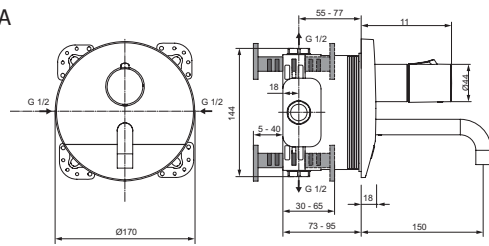

A6148AA

A6152AA