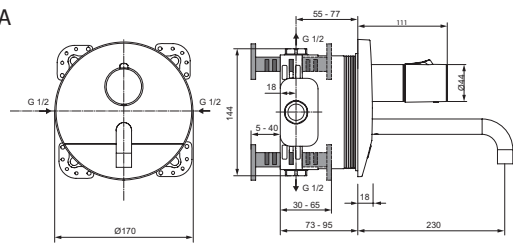

Baujahr:

Oberflächen

AA Chrom

Produkt

Sensor-Wand-Waschtischarmatur UP Bausatz 2 (150mm Auslauf; Temperatureinstellung über Griff; Netzbetrieben)

Artikel-Nr.

A6148AA

Durchfluss bei 3 bar

Sensor-Wand-Waschtischarmatur UP Bausatz 2 (230mm Auslauf; Temperatureinstellung über Griff; Netzbetrieben)

A6152AA