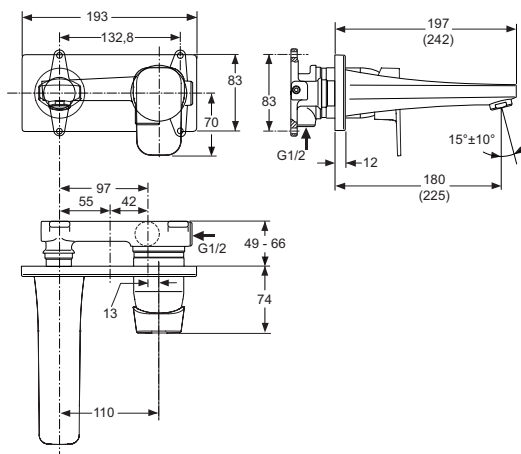

Baujahr: März 2015

**Oberflächen**

AA Chrom

A6334..  
A6335..

**Produkt**

**Artikel-Nr.**

**Durchfluss bei 3 bar**

Wand-Waschtischarmatur 180 mm

A6334AA

Wand-Waschtischarmatur 225 mm

A6335AA

Unterputz-Bausatz 1

A5948NU

Pos.	Bezeichnung	Bestell-Nummer	Liefermenge
1	Griffhebel mit Logo	A860896AA	1 Set
2	Gewindestift M5x10 DIN915	A963309NU	
3	Verschlusskappe Chrom	B960473AA	1 St.
4	Abdeckkappe	A960893AA	1 St.
5	ECO-kit		
6	Zylinderschraube M4 x 69	A963783NU	3 St.
7	Kartusche Ø47 mm m. Pos. 5	A960500NU	1 St.
8	Rosette	F960880AA	1 St.
9	Strahlregler M24x1, 5 l/min.	F960876AA	1 St.
10	Auslauf 180 mm oder 230 mm		
11	Gewindestift M6 x 8 DIN 914	A860691NU	1 St.
12	O - Ring Ø 28 x 3	A960071NU	2 St.
13	Auslaufanschluss		
14	Kerbstift 3 x 10 DIN 1474		
15	O - Ring Ø 41 x 1,78	A961863NU	1 St.
16	O - Ring Ø 10 x 2	A963495NU	2 St.
17	Anschlussnippel		
18	O - Ring Ø 19 x 2,5		
19	Stützring		
20	O - Ring Ø 47,3 x 1,78	A963526NU	2 St.
21	Einsatzstück		
22	Geräuschdämpferset	A963524NU	1 Set
23	UP-Körper		
24	Gewindestopfen M10 x 1		
25	Spüleinsatz komplett	F960881NU	1 Set
26	Verschlussstopfen G 1/2	A963548NU	1 St.
27	O - Ring Ø 54 x 2,5		
28	Putzschablone Kartusche		
29	Deckel für Pos. 28		
30	O - Ring Ø 26 x 2,5	A860845NU	1 St.
31	Putzschablone Auslauf		
32	Deckel für Pos. 31		
33	Verlängerungsset 20 mm	F960866NU	1 Set