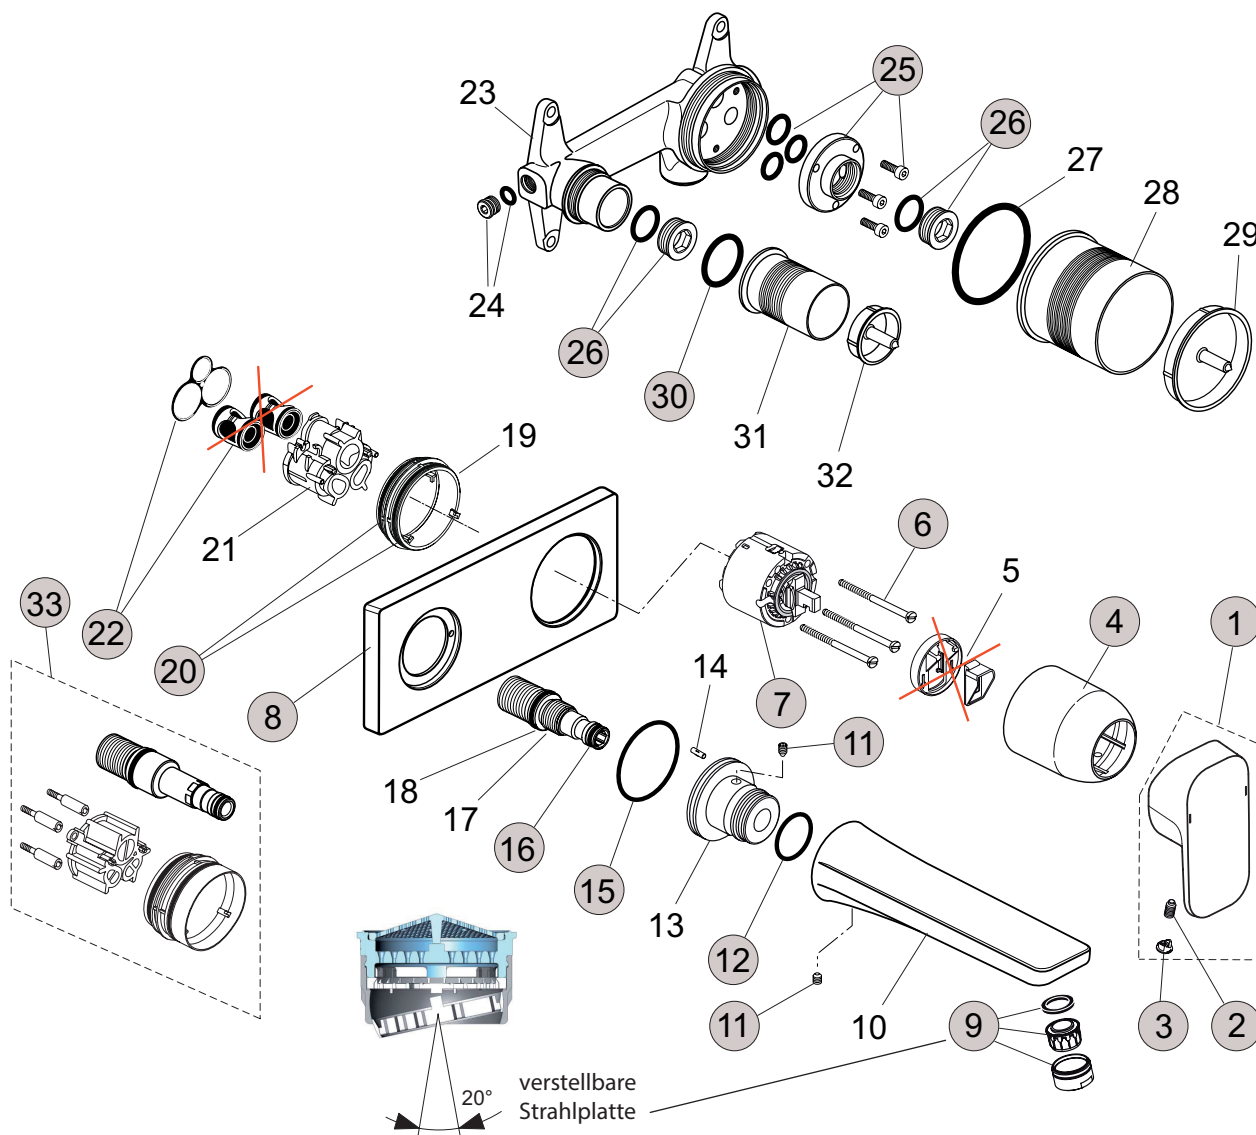

Baujahr: März 2015

**Oberflächen**

AA Chrom

A6334..  
A6335..

**Produkt**

**Artikel-Nr.**

**Durchfluss bei 3 bar**

Wand-Waschtischarmatur 180 mm

A6334AA

Wand-Waschtischarmatur 225 mm

A6335AA

Unterputz-Bausatz 1

A5948NU

Pos.	Bezeichnung	Bestell-Nummer	Liefermenge
1	Griffhebel mit Logo	A860896AA	1 Set
2	Gewindestift M5x10 DIN915	A963309NU	
3	Verschlusskappe Chrom	B960473AA	1 St.
4	Abdeckkappe	A960893AA	1 St.
5	ECO-kit		
6	Zylinderschraube M4 x 69	A963783NU	3 St.
7	Kartusche Ø47 mm m. Pos. 5	A960500NU	1 St.
8	Rosette	F960880AA	1 St.
9	Strahlregler M24x1, 5 l/min.	F960876AA	1 St.
10	Auslauf 180 mm oder 230 mm		
11	Gewindestift M6 x 8 DIN 914	A860691NU	1 St.
12	O - Ring Ø 28 x 3	A960071NU	2 St.
13	Auslaufanschluss		
14	Kerbstift 3 x 10 DIN 1474		
15	O - Ring Ø 41 x 1,78	A961863NU	1 St.
16	O - Ring Ø 10 x 2	A963495NU	2 St.
17	Anschlussnippel		
18	O - Ring Ø 19 x 2,5		
19	Stützring		
20	O - Ring Ø 47,3 x 1,78	A963526NU	2 St.
21	Einsatzstück		
22	Geräuschdämpferset	A963524NU	1 Set
23	UP-Körper		
24	Gewindestopfen M10 x 1		
25	Spüleinsatz komplett	F960881NU	1 Set
26	Verschlussstopfen G 1/2	A963548NU	1 St.
27	O - Ring Ø 54 x 2,5		
28	Putzschablone Kartusche		
29	Deckel für Pos. 28		
30	O - Ring Ø 26 x 2,5	A860845NU	1 St.
31	Putzschablone Auslauf		
32	Deckel für Pos. 31		
33	Verlängerungsset 20 mm	F960866NU	1 Set