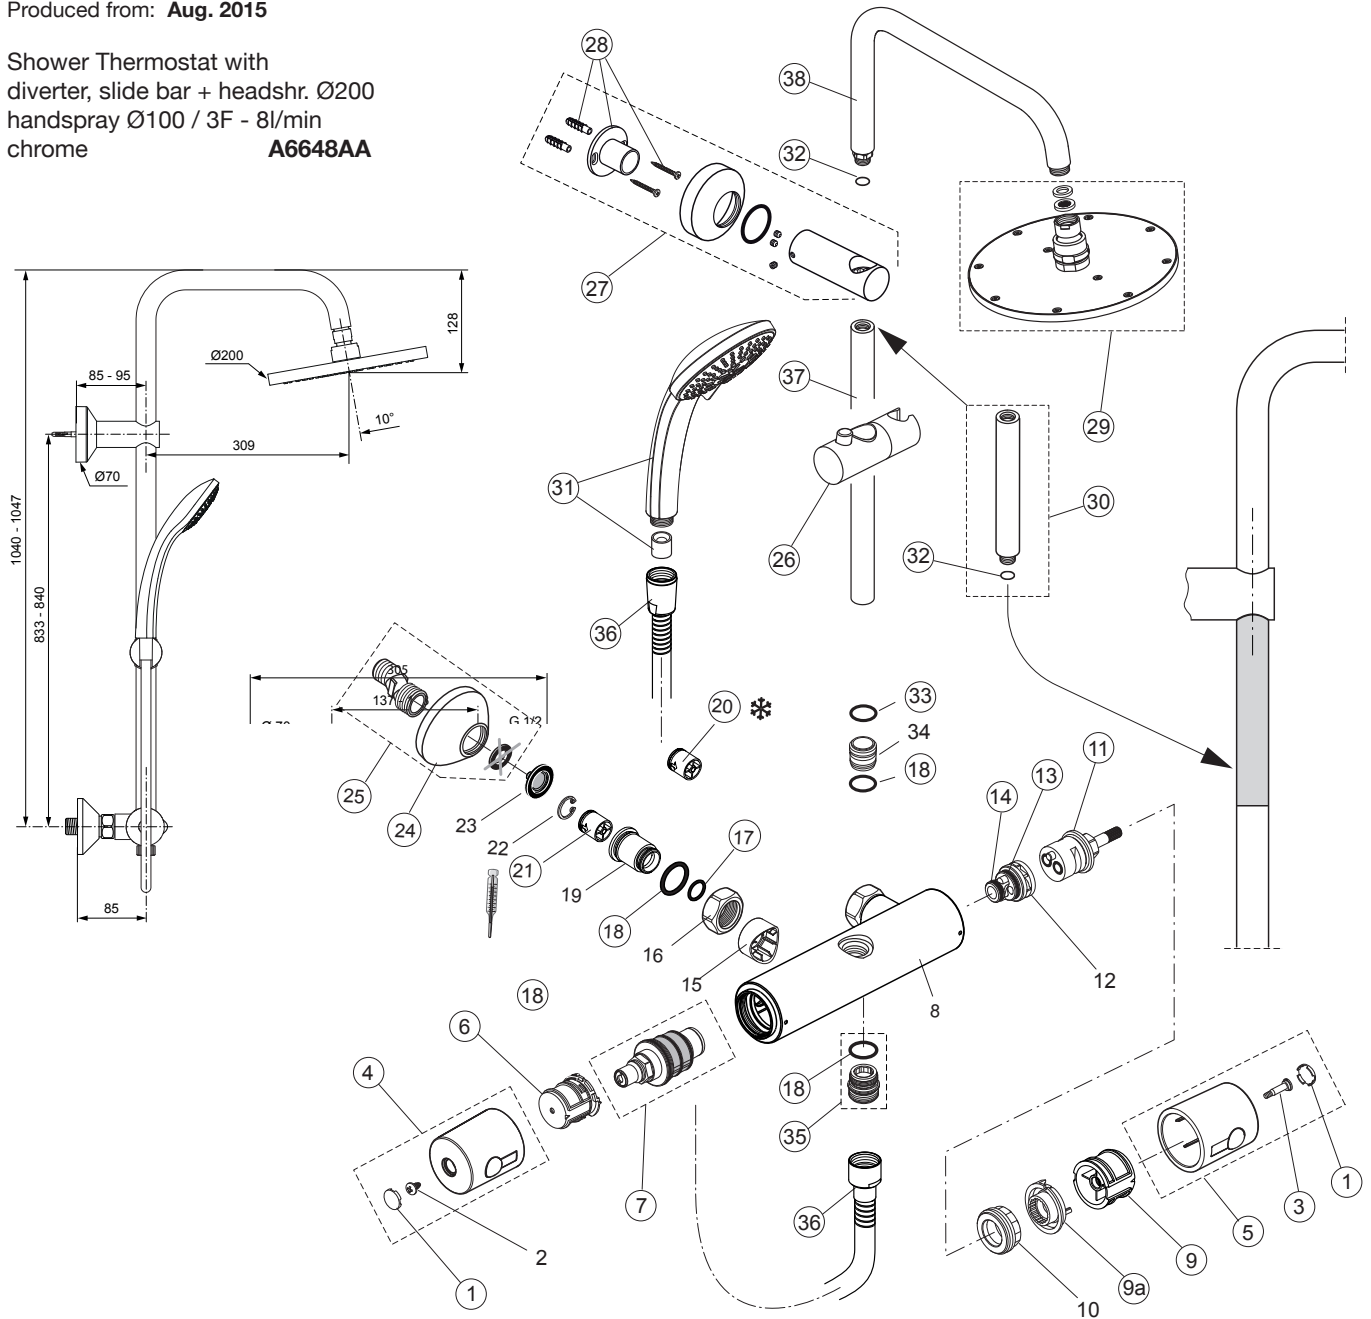

Produced from: **Aug. 2015**

Shower Thermostat with  
diverter, slide bar + headshr. Ø200  
handspray Ø100 / 3F - 8l/min  
chrome **A6648AA**

Pos.	Description	Part-Number	Qty.	Pos.	Description	Part-Number	Qty.
1	Cap with and w/o Logo	<b>A 962 361 LJ</b>	1 pcs	21	Non-return valve DW15	<b>F 960 942 NU</b>	1 pcs
2	Screw Ejot PT KB50x10			22	Lock ring		
3	Screw M4 L=23,5	<b>A 962 998 NU</b>	2 pcs	23	Strainer ( screen )	<b>A 962 595 NU</b>	2 pcs
4	Handle for Temperature	<b>A 861 006 AA</b>	1 pcs	24	Escutcheon	<b>A 960 914 AA</b>	1 pcs
5	Handle for Volume control	<b>A 861 007 AA</b>	1 pcs	25	S-Connector complete	<b>A 960 916 AA</b>	2 pcs
6	Temp. adjustment compl.	<b>A 963 427 NU*</b>	1 Set	26	Slider & holder f. handspr.	<b>A 860 807 AA</b>	1 pcs
7	Thermostatic Cartridge	<b>A 962 229 NU</b>	1 pcs	27	Wall fixation complete	<b>F 960 928 AA</b>	1 pcs
8	Body / shower therm.			28	Fixation plate complete	<b>F 960 927 NU</b>	1 Set
9	Handle insert ( Set )	<b>A 963 432 NU*</b>	1 Set	29	Headshower Ø200	<b>B 9442 AA</b>	1 pcs
9a	Volume control stop ring	<b>A 962 563 NU*</b>	1 Set	30	Extension kit 150mm long	<b>A 860 873 AA</b>	1 pcs
10	Thread ring M34 x 1,5			31	Handspray Ø100-3F-8l/min	<b>B 9403 AA</b>	1 pcs
11	Stop valve with diverter	<b>A 962 568 NU*</b>	1 Set	32	Flow limiter - in hand spray contained		
12	Manifold diverter			32	O - Ring Ø13 x 1,5	<b>A 961 330 NU</b>	1 pcs
13	O - ring Ø 18,77 x 1,78	<b>A 962 529 NU</b>	1 pcs	33	O - Ring Ø 18,6 x 2,6	<b>A 860 933 NU</b>	1 pcs
14	O - ring Ø 12,42 x 1,78	<b>A 961 332 NU</b>	2 pcs	34	Connector nipple shower bar		
15	Escutcheon			35	Nipple G1/2 outside compl.	<b>A 963 651 NU</b>	1 pcs
16	Coupling nut G3/4 - SW30			36	Flex. hose 150cm	<b>A 2398 AA</b>	1 pcs
17	O - Ring Ø 14 x 1,78	<b>A 962 605 NU</b>	2 pcs	37	Shower bar	<b>A 861 143 AA</b>	1 pcs
18	O - ring Ø 17 x 2	<b>A 961 810 NU</b>	2 pcs	38	Pipe ( bend )	<b>F 961 146 AA</b>	1 pcs
19	Seat M17 x 1 left thread						
20	Non-return valve DW15	<b>N 042 977 NU</b>	1 pcs				