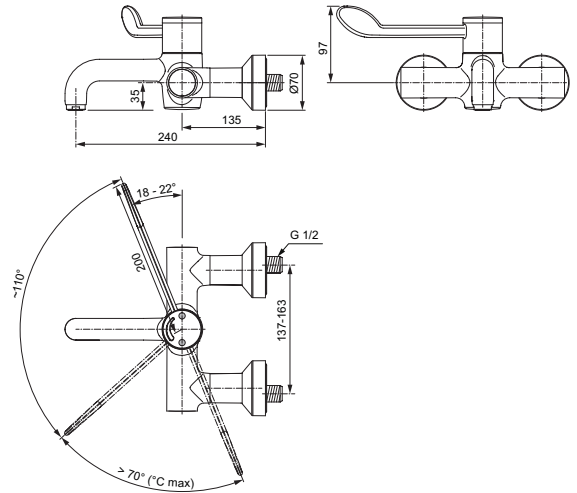

Baujahr: ab Juli 2016

TeDo SP-2016-11

Oberflächen

AA Chrom

Produkt

Wandwaschtisch-Thermostat

Artikel-Nr.

A6691AA

Durchfluss bei 3 bar

8 Liter

Pos.	Bezeichnung	Ersatzteil- Bestell-Nummer	Liefermenge
1	Griffkappe mit Logo	A 861 120 AA	1 St.
2	Flachkopfschraube M6x12	A 961 950 NU	1 St.
3	Griffhebel komplett mit Logo	A 861 121 AA	1 Set
4	Anschlagring	A 861 122 NU	1 St.
5	Thermostat Kartusche	A 861 123 NU	1 St.
5b	Wartungs-Set Kartusche G1/2	A 861 166 NU	1 Set
6	Armaturenkörper		
7	Luftsprudler M24 x 1	A 961 625 AA	1 St.
8	Abdeckkappe mit O-Ring Ø30 x 2	A 861 124 AA	1 Set
9	Bef. Mutter M18x1,5		
10	Seitenhülse		
11	O-Ring Ø13 x 2	A 861 101 NU	2 St.
12	O-Ring Ø11 x 2	A 960 942 NU	2 St.
13	Seitenhülse komplett	A 861 125 AA	1 Set
14	Isolierereinsatz	A 861 126 NU	1 St.
15	Überwurfmutter		
16	O-Ring Ø12,42 x 1,78	A 961 332 NU	2 St.
17	O-Ring Ø17 x 2	A 961 810 NU	2 St.
18	Rückflussverhinderer	F 960 942 NU	1 St.
19	Durchflussbegrenzer 5l/ min.	A 861 127 NU	1 St.
20	Sprengring		
21	Sitzstück komplett M20x1 links	A 861 128 NU	1 Set
22	Siebeinsatz	A 962 595 NU	2 St.
23	S-Anschluss (absperrbar)	B 960 607 AT	1 St.
24	Rosette außen	A 960 599 AA	1 St.
25	O-Ring Ø53,5 x 5	A 963 840 NU	1 St.
26	Rosette innen	A 961 927 AA	1 St.
27	Rosette komplett	B 960 575 AA	2 Set
28	Rändelschraube M3x30 (im Griff, Pos.3 enthalten)		