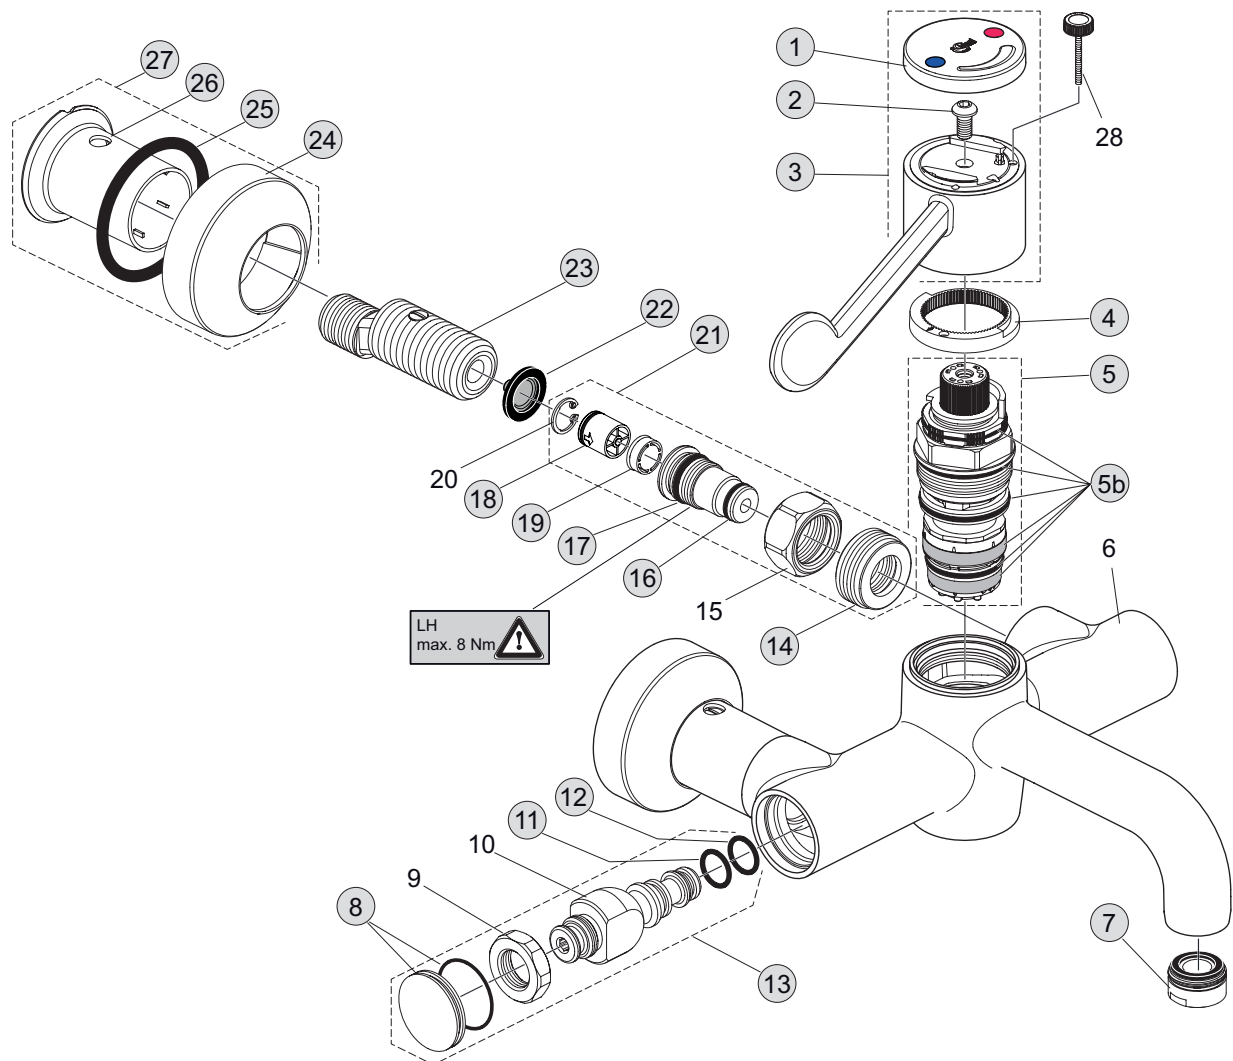

Baujahr: ab Juli 2016

TeDo SP-2016-11

Oberflächen

AA Chrom

Produkt

Wandwaschtisch-Thermostat

Artikel-Nr.

A6691AA

Durchfluss bei 3 bar

8 Liter

Pos.	Bezeichnung	Ersatzteil- Bestell-Nummer	Liefermenge
1	Griffkappe mit Logo	A 861 120 AA	1 St.
2	Flachkopfschraube M6x12	A 961 950 NU	1 St.
3	Griffhebel komplett mit Logo	A 861 121 AA	1 Set
4	Anschlagring	A 861 122 NU	1 St.
5	Thermostat Kartusche	A 861 123 NU	1 St.
5b	Wartungs-Set Kartusche G1/2	A 861 166 NU	1 Set
6	Armaturenkörper		
7	Luftsprudler M24 x 1	A 961 625 AA	1 St.
8	Abdeckkappe mit O-Ring Ø30 x 2	A 861 124 AA	1 Set
9	Bef. Mutter M18x1,5		
10	Seitenhülse		
11	O-Ring Ø13 x 2	A 861 101 NU	2 St.
12	O-Ring Ø11 x 2	A 960 942 NU	2 St.
13	Seitenhülse komplett	A 861 125 AA	1 Set
14	Isolierereinsatz	A 861 126 NU	1 St.
15	Überwurfmutter		
16	O-Ring Ø12,42 x 1,78	A 961 332 NU	2 St.
17	O-Ring Ø17 x 2	A 961 810 NU	2 St.
18	Rückflussverhinderer	F 960 942 NU	1 St.
19	Durchflussbegrenzer 5l/ min.	A 861 127 NU	1 St.
20	Sprengring		
21	Sitzstück komplett M20x1 links	A 861 128 NU	1 Set
22	Siebeinsatz	A 962 595 NU	2 St.
23	S-Anschluss (absperrbar)	B 960 607 AT	1 St.
24	Rosette außen	A 960 599 AA	1 St.
25	O-Ring Ø53,5 x 5	A 963 840 NU	1 St.
26	Rosette innen	A 961 927 AA	1 St.
27	Rosette komplett	B 960 575 AA	2 Set
28	Rändelschraube M3x30 (im Griff, Pos.3 enthalten)		