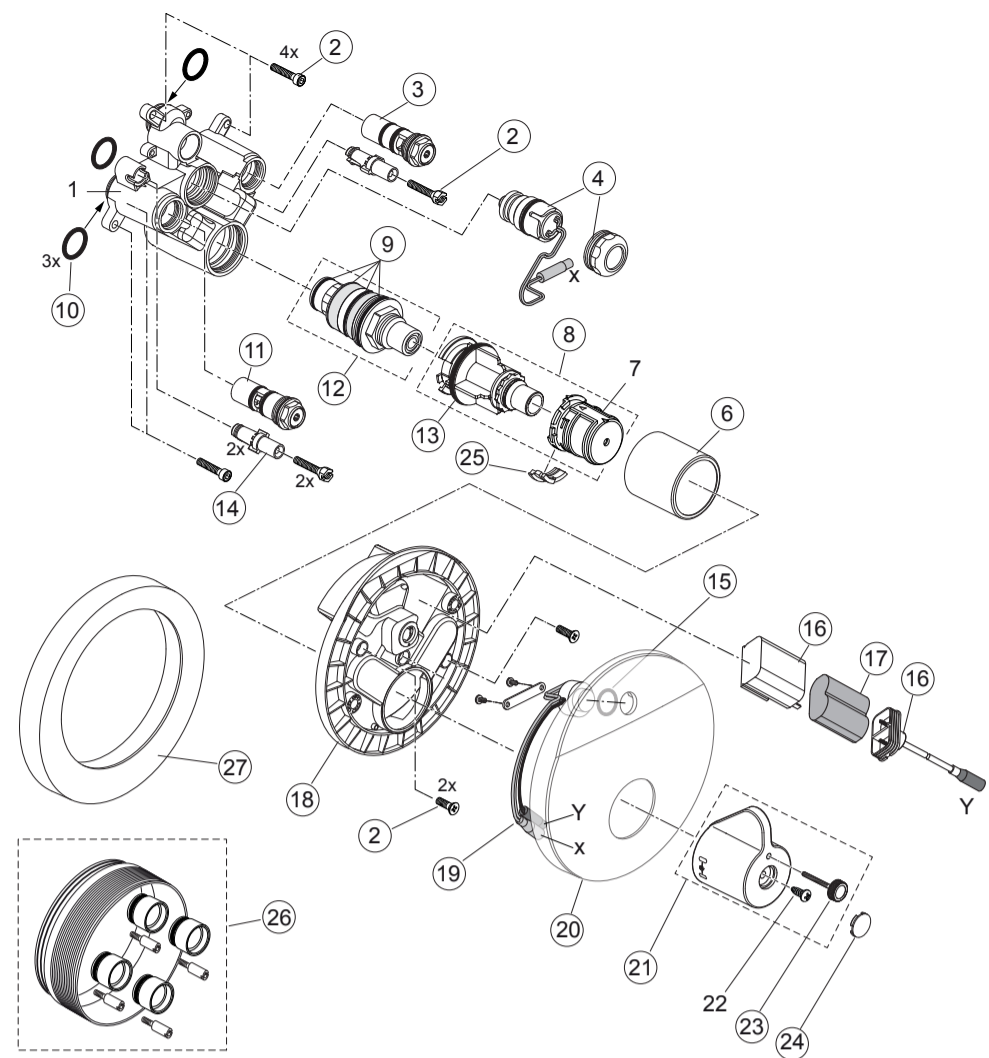

Pos.	Part No.		
2	A 960 890 NU	12	A 962 164 NU
3	F 961 052 NU	13	A 962 574 NU
4	F 961 050 NU	14	F 960 903 NU
6	F 961 051 AA	15	A 961 182 NU
8	A 963 427 NU	16	F 961 038 NU
9	A 962 230 NU	17	A 960 161 NU
10	A 963 143 NU	18	F 961 054 NU
11	F 961 049 NU	19	F 961 053 NU
		20	F 961 073 AA
		21	A 961 885 AA
		23	A 860 880 NU
		24	E 960 641 AA
		25	A 861 114 NU
		26	A 960 704 NU 20mm
			A 962 476 NU 40mm
		27	F 961 057 AA

	P	bar		0,5		MAX. 8		5		Q	(3 bar)
	T	°C		MAX. 80		65		55			l/min
											11.5