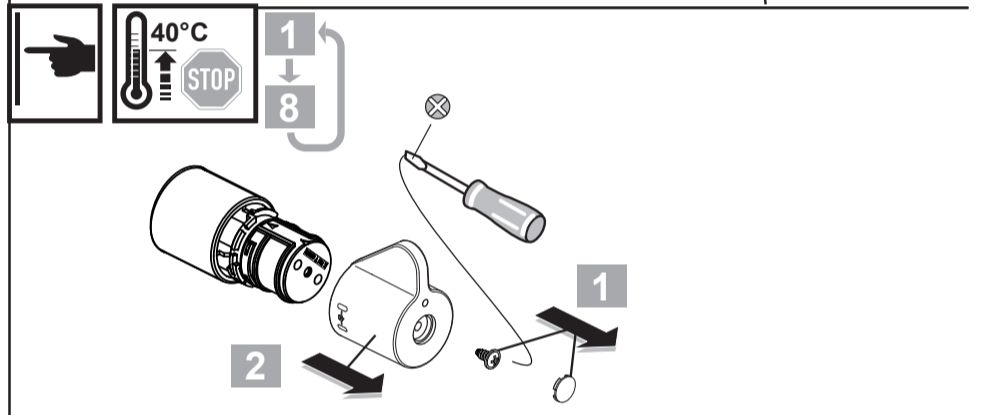

Spare Parts / Ersatzteile / Pièces de recharge / Pezzi di Ricambio / Piezas de requesto /
Parte de reposição / Reserveonderdelen / Reservdelar / Reservedeler / Varaosat /
Vraosat / Varahlutir / Ανταλλακτικά / Yedek Parçalar / Náhradní díly / Náhradné diely /
Nadomestni deli / Резервни части / Zapčásti / Części Zapasowe / Piese de schimb /
Rendelhető alkatrészek / Запасні частини / Reservní deloví / Резервни делови /
Резервни делови / Atsarginių dalių / Tellitavad varuosad / Rezervju daļi

Pos.	Part No.		
2	A 960 890 NU	12	A 962 164 NU
3	F 961 052 NU	13	A 962 574 NU
4	F 961 050 NU	14	F 960 903 NU
6	F 961 051 AA	15	A 961 182 NU
8	A 963 427 NU	16	F 961 038 NU
9	A 962 230 NU	17	A 960 161 NU
10	A 963 143 NU	18	F 961 054 NU
11	F 961 049 NU	19	F 961 053 NU
		20	F 961 073 AA
		21	A 961 885 AA
		23	A 860 880 NU
		24	E 960 641 AA
		25	A 861 114 NU
		26	A 960 704 NU 20mm
			A 962 476 NU 40mm
		27	F 961 057 AA