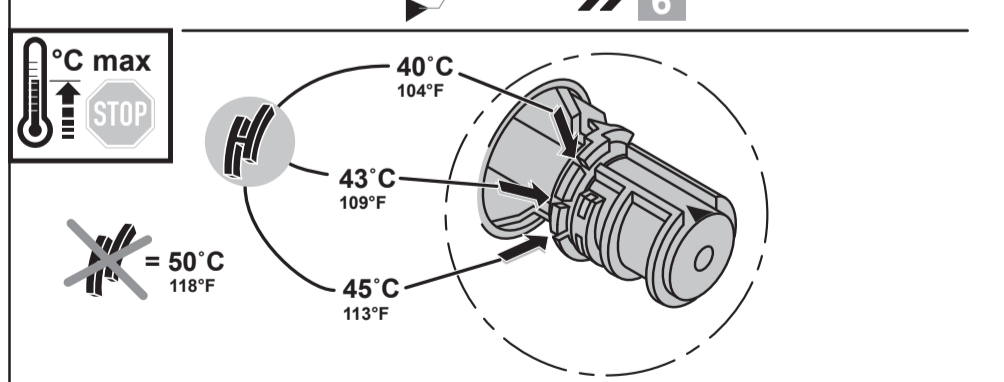

Spare Parts / Ersatzteile / Pièces de recharge / Pezzi di Ricambio / Piezas de requesto /
Parte de reposição / Reserveonderdelen / Reservdelar / Reservedeler / Varaosat /
Vraosat / Varahlutir / Ανταλλακτικά / Yedek Parçalar / Náhradní díly / Náhradné diely /
Nadomestni deli / Резервни части / Zapčásti / Części Zapasowe / Piese de schimb /
Rendelhető alkatrészek / Запасні частини / Reservní deloví / Резервни делови /
Резервни делови / Atsarginių dalių / Tellitavad varuosad / Rezervju daļi

Pos.	Part No.		
2	A 960 890 NU	12	A 962 164 NU
3	F 961 052 NU	13	A 962 574 NU
4	F 961 050 NU	14	F 960 903 NU
6	F 961 051 AA	15	A 961 182 NU
8	A 963 427 NU	16	F 961 038 NU
9	A 962 230 NU	17	A 960 161 NU
10	A 963 143 NU	18	F 961 054 NU
11	F 961 049 NU	19	F 961 053 NU
		20	F 961 073 AA
		21	A 961 885 AA
		23	A 860 880 NU
		24	E 960 641 AA
		25	A 861 114 NU
		26	A 960 704 NU 20mm
			A 962 476 NU 40mm
		27	F 961 057 AA