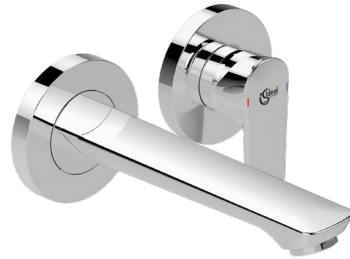

CONNECT AIR

..* Bitte geben Sie bei Bestellung die entsprechende Oberfläche an

AA Chrom

Produktion ab 08-2017

Produkt	Artikel-Nr.	Durchfluss bei 3 bar
Wand-Waschtischarmatur Bausatz 2, Ausladung 225 mm	A7009..	
Wand-Waschtischarmatur Bausatz 2, Ausladung 185 mm	A7029..	