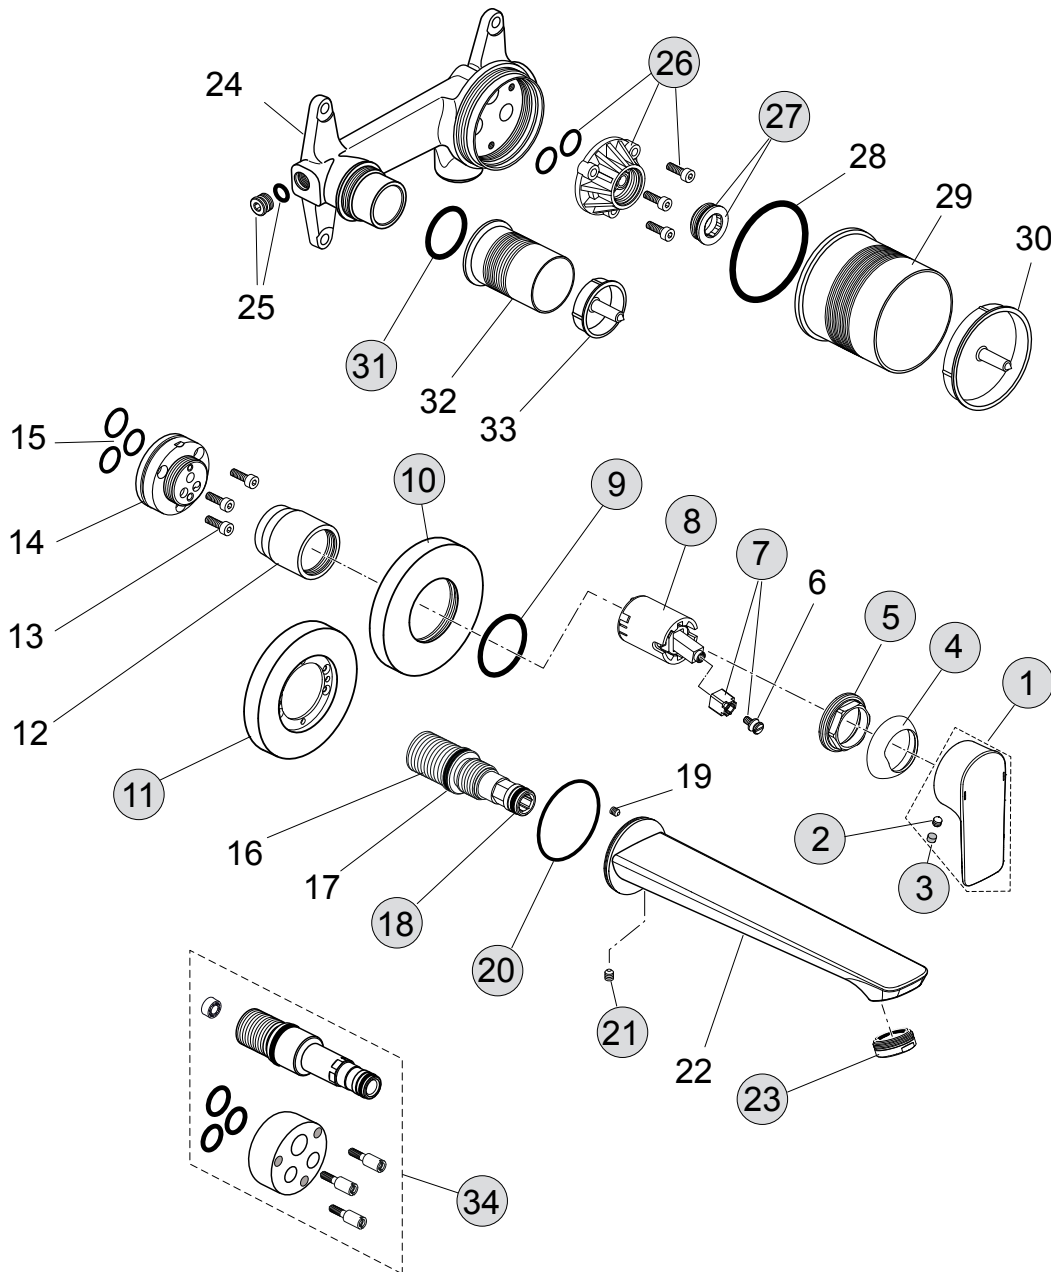

CONNECT AIR

..* Bitte geben Sie bei Bestellung die entsprechende Oberfläche an

AA Chrom

Produktion ab 08-2017

Produkt	Artikel-Nr.	Durchfluss bei 3 bar
Wand-Waschtischarmatur Bausatz 2, Ausladung 225 mm	A7009..	
Wand-Waschtischarmatur Bausatz 2, Ausladung 185 mm	A7029..	

Pos.	Bezeichnung	Bestell-Nummer	Menge
1	Griffhebel komplett mit Logo	A861233AA	1 Set
2	Gewindestift M5x6 DIN 914 SW2,5	A860603NU	1 St.
3	Griffstopfen	A963751NU	1 St.
4	Abdeckkappe	A861080AA	1 St.
5	Gewinding M36x1	B961087NU	1 St.
6	Griffschraube M4		
7	Griffadapter + Schraube	B961086NU	1 Set
8	Kartusche Ø28	F960855NU	1 Set
9	O - Ring Ø40x3	H962197NU*	1 Set
10	Rosette	A861234AA	1 Set
11	Rosette für Auslauf	F961009AA	1 St.
12	Muffe mit Innengewinde		
13	Zylinderschraube M4x12		
14	Einsatz		
15	O-Ring Set		
16	Anschlussnippel		
17	O-Ring Ø19x2,5		
18	O-Ring Ø10x2	A963495NU	2 St.
19	Gewindestift M3x5		
20	O-Ring Ø41x1,78	A961863NU	1 St.
21	Gewindestift M5x5	A962625NU	3 St.
22	Auslauf		
23	Luftsprudler M24x1-5l/min mit Schlüssel	A861069NU	1 St.
24	Armaturenkörper		
25	Gewindestopfen M10x1		
26	Spüleinsatz komplett	F960881NU	1 Set
27	Stopfen mit O-Ring	A963548NU	1 Set
28	O-Ring Ø54x2,5		
29	Putzschablone		
30	Deckel für Putzschablone		
31	O-Ring Ø26x2,5	A860845NU	1 St.
32	Putzschablone		
33	Deckel für Putzschablone		
34	Verlängerungsset 20 mm	F960867NU	1 Set
	*Universal Set		