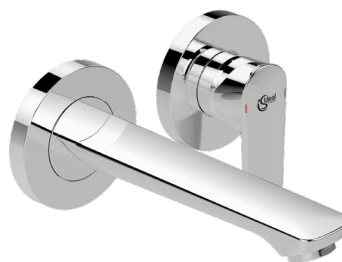

CONNECT AIR

..* Bitte geben Sie bei Bestellung die entsprechende Oberfläche an

AA Chrom

Produktion ab 08-2017

Produkt	Artikel-Nr.	Durchfluss bei 3 bar
Wand-Waschtischarmatur Bausatz 2, Ausladung 225 mm	A7009..	
Wand-Waschtischarmatur Bausatz 2, Ausladung 185 mm	A7029..	