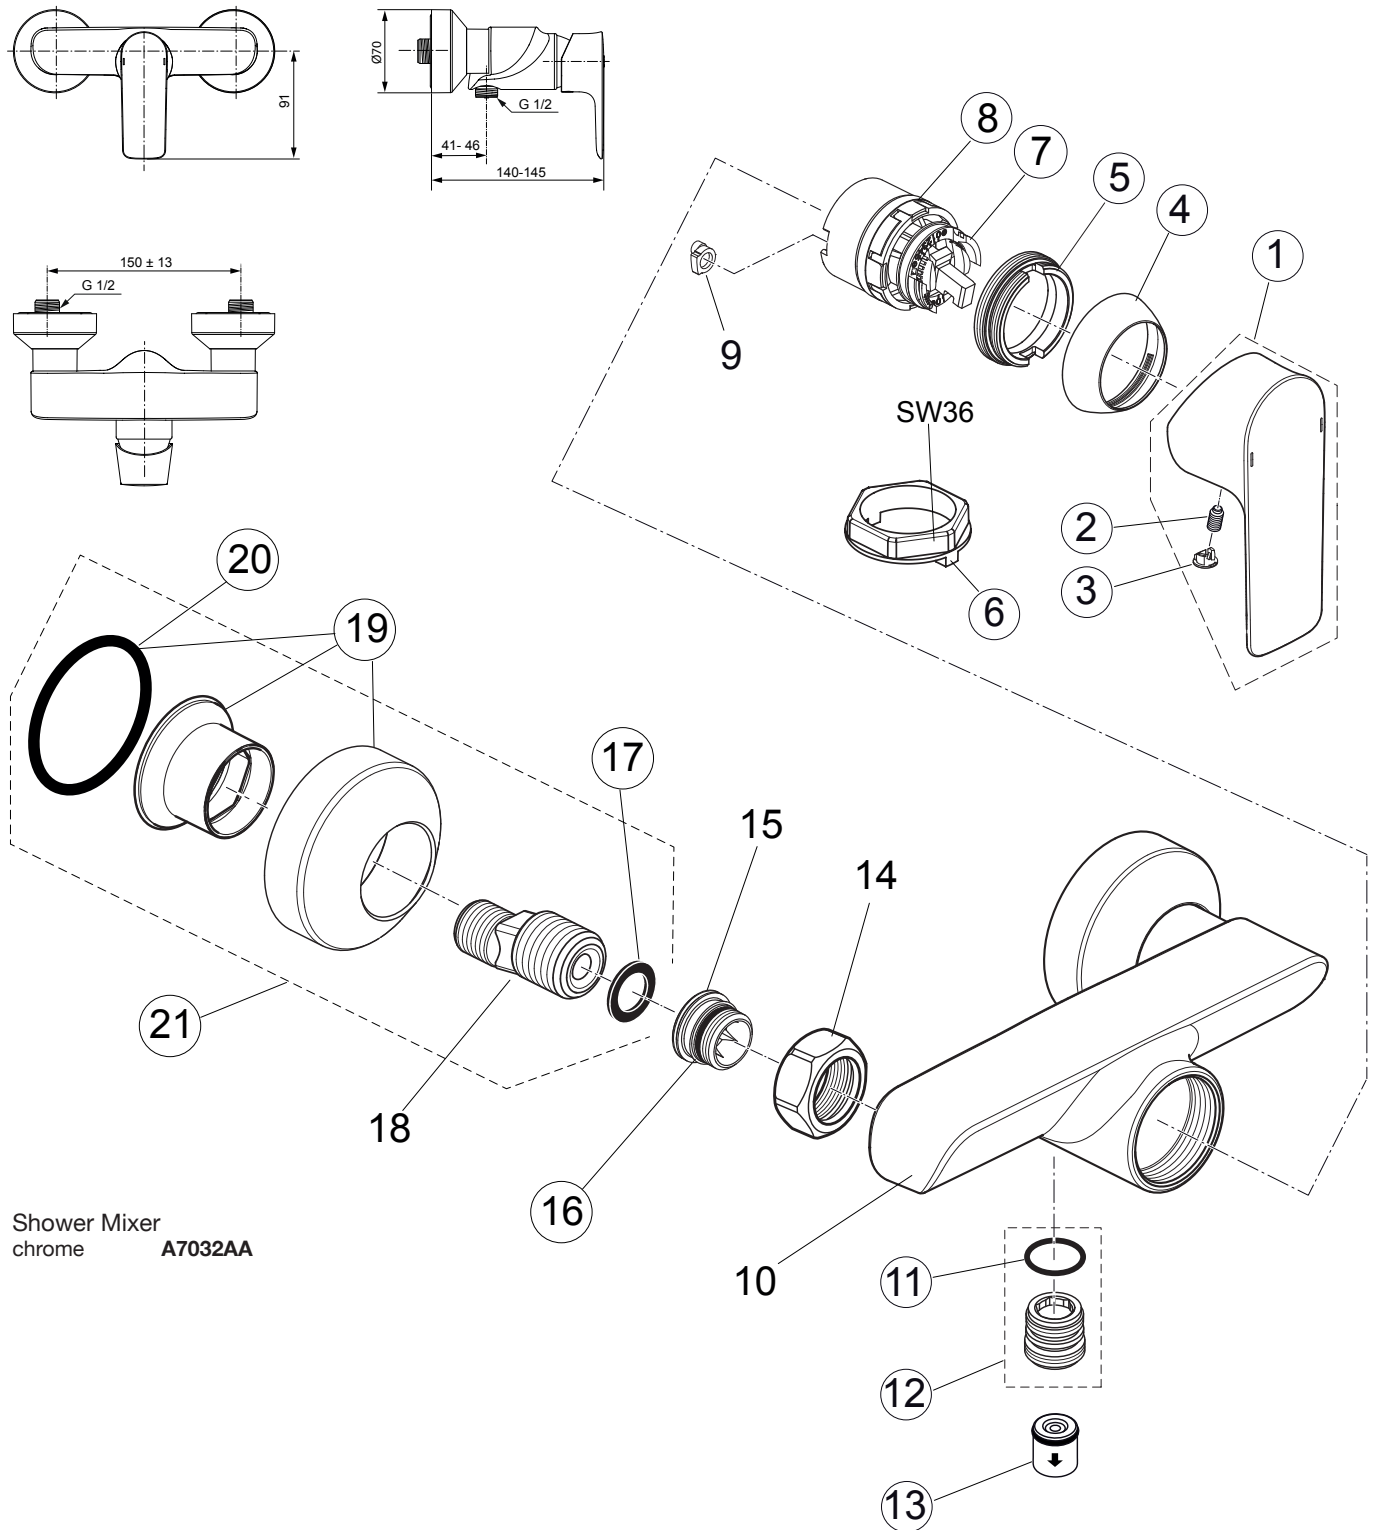

Pos.	Description	Part-Number	Qty.	Pos.	Description	Part-Number	Qty.
1	Lever cpl.	A 861 405 XX	1 Set	13	Non-return valve DW15	A 962 594 NU	2 pcs
2	Thread pin M5x5 DIN916	A 963 309 NU	1 Set	14	Coupling nut G3/4		
3	Handle plug	A 861 406 NU*	1 Set	15	Seat M19x1,5 left thread		
4	Cover cap	B 961 373 XX	1 pcs	16	O - ring Ø 15,6 x 1,78	A 961 182 NU	1 pcs
5	Thread ring + O-Ring + Key	B 961 374 NU	1 pcs	17	Fibre / Filter Ø24x15x2,4	A 961 139 NU	2 pcs
6	Key for pos. 5	B 960 650 NU	1 pcs	18	S-connector with low noise insert		
7	Hot limit stop	A 861 181 NU	1 pcs	19	Escutcheon cpl.	B 960 365 AA	2 Set
8	Cartridge Ø38 + Pos. 6 + 9	A 861 156 NU*	1 Set	20	O-ring Ø 53,5 x 5	A 963 840 NU	1 pcs
9	Pin (contained in Pos. 8)			21	S-connector w. Escutcheon	B 960 647 AA	2 Set
10	Body			22	S-connector cpl.	A 962 077 XX	1 Set
11	O - ring Ø 17 x 2	A 961 810 NU	2 pcs				
12	Nipple G1/2 outside cpl.	A 963 651 NU	1 Set				

*Universal set (not all parts needed)

Produced since: **Aug.2017 - Oct.2019**

Shower Mixer
chrome **A7032AA**

Pos.	Description	Part-Number	Qty.	Pos.	Description	Part-Number	Qty.
1	Lever cpl. w. Logo ISI	A 861 230 AA	1 Set	12	Nipple G1/2 outside cpl.	A 963 651 NU	1 Set
2	Thread pin M5x5 DIN916	A 963 309 NU	1 Set	13	Non-return valve DW15	A 962 594 NU	2 pcs
3	Handle plug	B 960 473 AA	1 pcs	14	Coupling nut G3/4		
4	Cover cap	B 961 373 AA	1 pcs	15	Seat M19x1,5 left thread		
5	Thread ring M36x1 + Key	B 961 374 NU	1 pcs	16	O - ring Ø 15,6 x 1,78	A 961 182 NU	1 pcs
6	Key for pos. 5	B 960 650 NU	1 pcs	17	Fibre / Filter Ø24x15x2,4	A 961 139 NU	2 pcs
7	Hot limit stop	A 861 181 NU	1 pcs	18	S-connector with low noise insert		
8	Cartridge Ø38 + Pos. 6 + 9	A 861 156 NU*	1 Set	19	Escutcheon cpl.	B 960 365 AA	2 Set
9	Pin (contained in Pos. 8)			20	O-ring Ø 53,5 x 5	A 963 840 NU	1 pcs
10	Body			21	S-connector w. Escutcheon	B 960 647 AA	2 Set
11	O - ring Ø 17 x 2	A 961 810 NU	2 pcs				