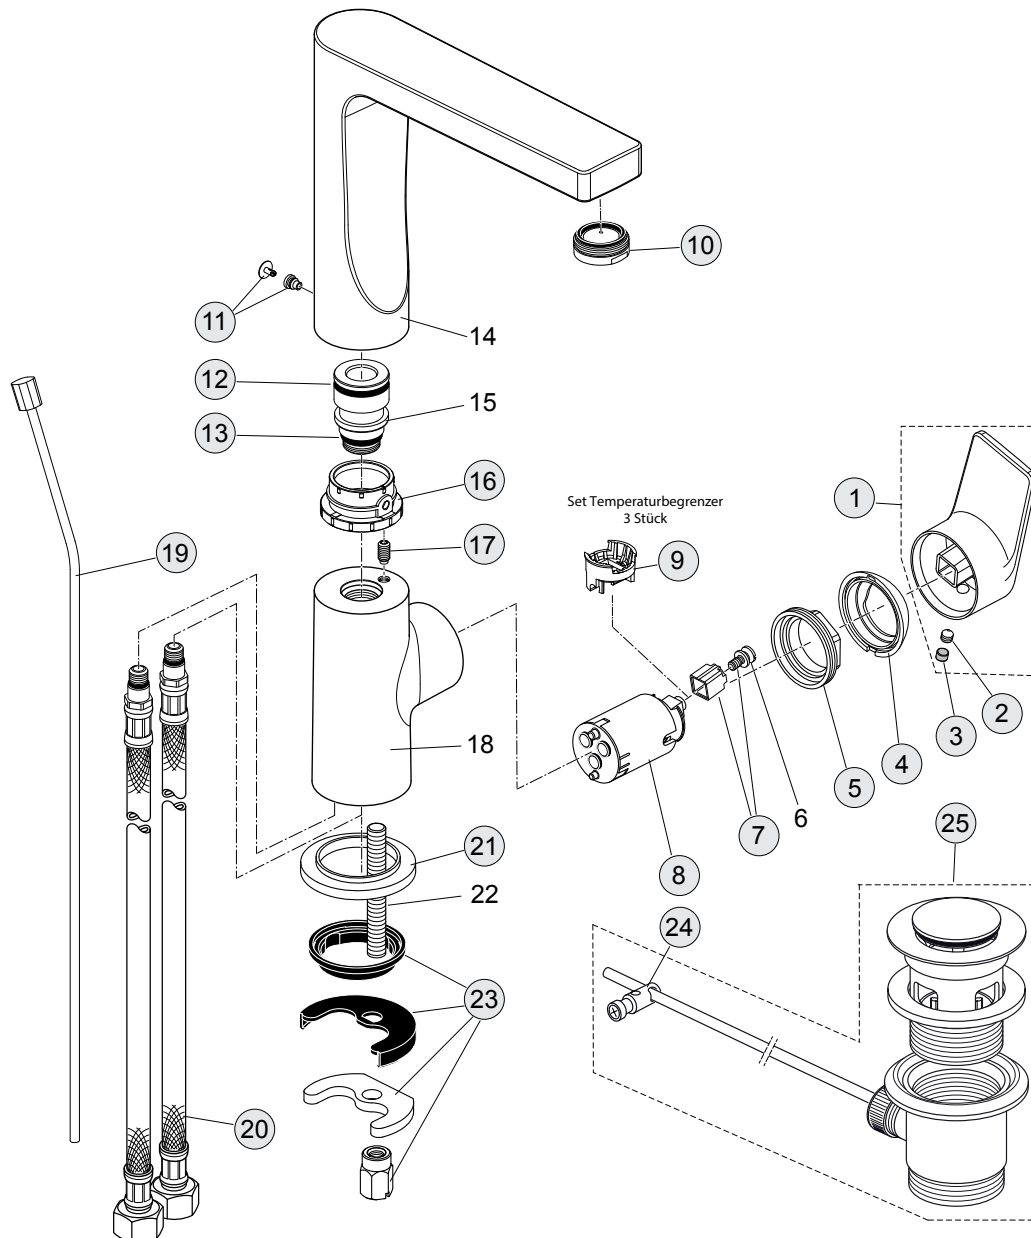

EDGE

..* Bitte geben Sie bei Bestellung die entsprechende Oberfläche an

AA Chrom

Produktion ab 04-2018

Produkt

Waschtischarmatur mit hohem schwenkbarem Auslauf

Artikel-Nr.

A7110..

Durchfluss bei 3 bar

Waschtischarmatur mit hohem schwenkbarem Auslauf ohne Ablaufgarnitur

A7111..

EDGE

..* Bitte geben Sie bei Bestellung die entsprechende Oberfläche an

AA Chrom

Produktion ab 04-2018

Produkt	Artikel-Nr.	Durchfluss bei 3 bar
Waschtischarmatur mit hohem schwenkbarem Auslauf	A7110..	
Waschtischarmatur mit hohem schwenkbarem Auslauf ohne Ablaufgarnitur	A7111..	

Pos.	Bezeichnung	Bestell-Nummer	Menge
1	Griffhebel komplett mit Logo	A861309AA	1 Set
2	Gewindestift M5x6 DIN 914 SW2,5	A860603NU	1 St.
3	Griffstopfen	A963751NU	1 St.
4	Abdeckkappe	A861080AA	1 St.
5	Gewinding M36x1	B961087NU	1 St.
6	Griffschraube M4		
7	Griffadapter + Schraube	B961086NU	1 Set
8	Kartusche Ø28	F960855NU	1 Set
9	Heißwasserbegrenzer (3 Teile)	B961088NU	1 Set
10	Luftsprudler M24x1-A / 5l/min	B961383AA	1 St.
11	Abdeckkappe mit Schraube	A962149AA*	1 Set
12	O-Ring Ø19x2,5	A860188NU*	1 Set
13	O-Ring Ø13x2,6	A962728NU	1 St.
14	Auslauf		
15	Nippel für Auslauf		
16	Gleitbuchse	A861103NU	1 St.
17	Gewindestift M5x10 DIN916	A861141NU	1 St.
18	Armaturenkörper		
19	Zugstange komplett	B961119AA	1 Set
20	Flexibler Schlauch M8x1-G3/8 - 425 mm	A962370NU	1 St.
21	Rosette	B960712AA	1 St.
22	Stehbolzen M8x92		
23	Befestigungsset	A964520NU*	1 Set
24	Klemmstück komplett	A961172NU	1 St.
25	Ab- und Überlaufgarnitur	A961230AA	1 Set
	*Universal-Set		