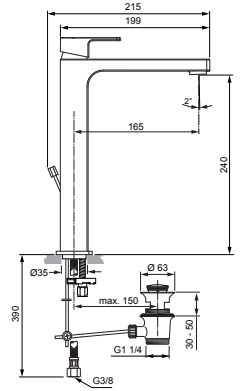

Produced since: **Dec 2020**

SL basin mixer flex. hose  
with pop-up waste  
chrome **A7112AA**

without pop-up waste  
chrome **A7114AA**

Pos.	Description	Part-Number	Qty.	Pos.	Description	Part-Number	Qty.
1	Lever cpl. w. Logo ISI	<b>A 861 294 AA</b>	1 Set	11	Flex. hose M8x1-G3/8-620	<b>B 960 364 NU</b>	1 pcs
2	Cover cap	<b>A 861 224 AA</b>	1 pcs	12	Bracket	<b>A 961 172 NU</b>	1 pcs
3	Thread ring M30x1 + pos.4	<b>A 861 225 NU</b>	1 Set	13	Pop-up waste complete	<b>B 960 853 AA</b>	1 Set
4	O - Ring Ø 28 x 2	<b>A 963 299 NU</b>	1 pcs	<i>*Universal set (not all parts needed)</i>			
5	Cartridge Kerox Ø25	<b>A 861 226 NU</b>	1 Set				
6	O - Ring Ø 23,52 x 1,78	<b>A 961 855 NU</b>	1 pcs				
7	Lift rod cpl. + Pos. 12	<b>B 961 119 AA</b>	1 Set				
8	Aerator M24x1 - 5ltr/min	<b>B 961 383 AA</b>	1 pcs				
9	Escutcheon	<b>A 861 295 AA</b>	1 pcs				
10	Fixation kit	<b>A 964 520 NU*</b>	1 Set				

Produced since: April 2018 - Nov. 2020

SL basin mixer flex. hose  
with pop-up waste  
chrome **A7112AA**

without pop-up waste  
chrome **A7114AA**

Pos.	Description	Part-Number	Qty.	Pos.	Description	Part-Number	Qty.
1	Lever cpl. w. Logo ISI + pos.7	<b>A 861 294 AA</b>	1 Set	12	Lift rod cpl. + Pos. 19	<b>B 961 119 AA</b>	1 Set
2	Thread pin M5x5 DIN916	<b>A 962 041 NU*</b>	1 Set	13	Body		
3	Handle plug	<b>A 861 223 NU</b>	1 pcs	14	Aerator M24x1 - 5ltr/min	<b>B 961 383 AA</b>	1 pcs
4	Cover cap	<b>A 861 224 AA</b>	1 pcs	15	Escutcheon	<b>A 861 295 AA</b>	1 pcs
5	Thread ring M30x1 + pos.6	<b>A 861 225 NU</b>	1 Set	16	Bolt M8x77		
6	O - Ring Ø 28 x 2	<b>A 963 299 NU</b>	1 pcs	17	Fixation kit	<b>A 964 520 NU*</b>	1 Set
7	Lever adapter			18	Flex. hose M8x1-G3/8-620	<b>B 960 364 NU</b>	1 pcs
8	Cartridge Kerox Ø25 + Pos.7	<b>A 861 226 NU</b>	1 Set	19	Bracket	<b>A 961 172 NU</b>	1 pcs
9	Manifold			20	Pop-up waste complete	<b>B 960 853 AA</b>	1 Set
10	O - Ring Ø 23,52 x 1,78	<b>A 961 855 NU</b>	1 pcs				
11	Clamping pin						