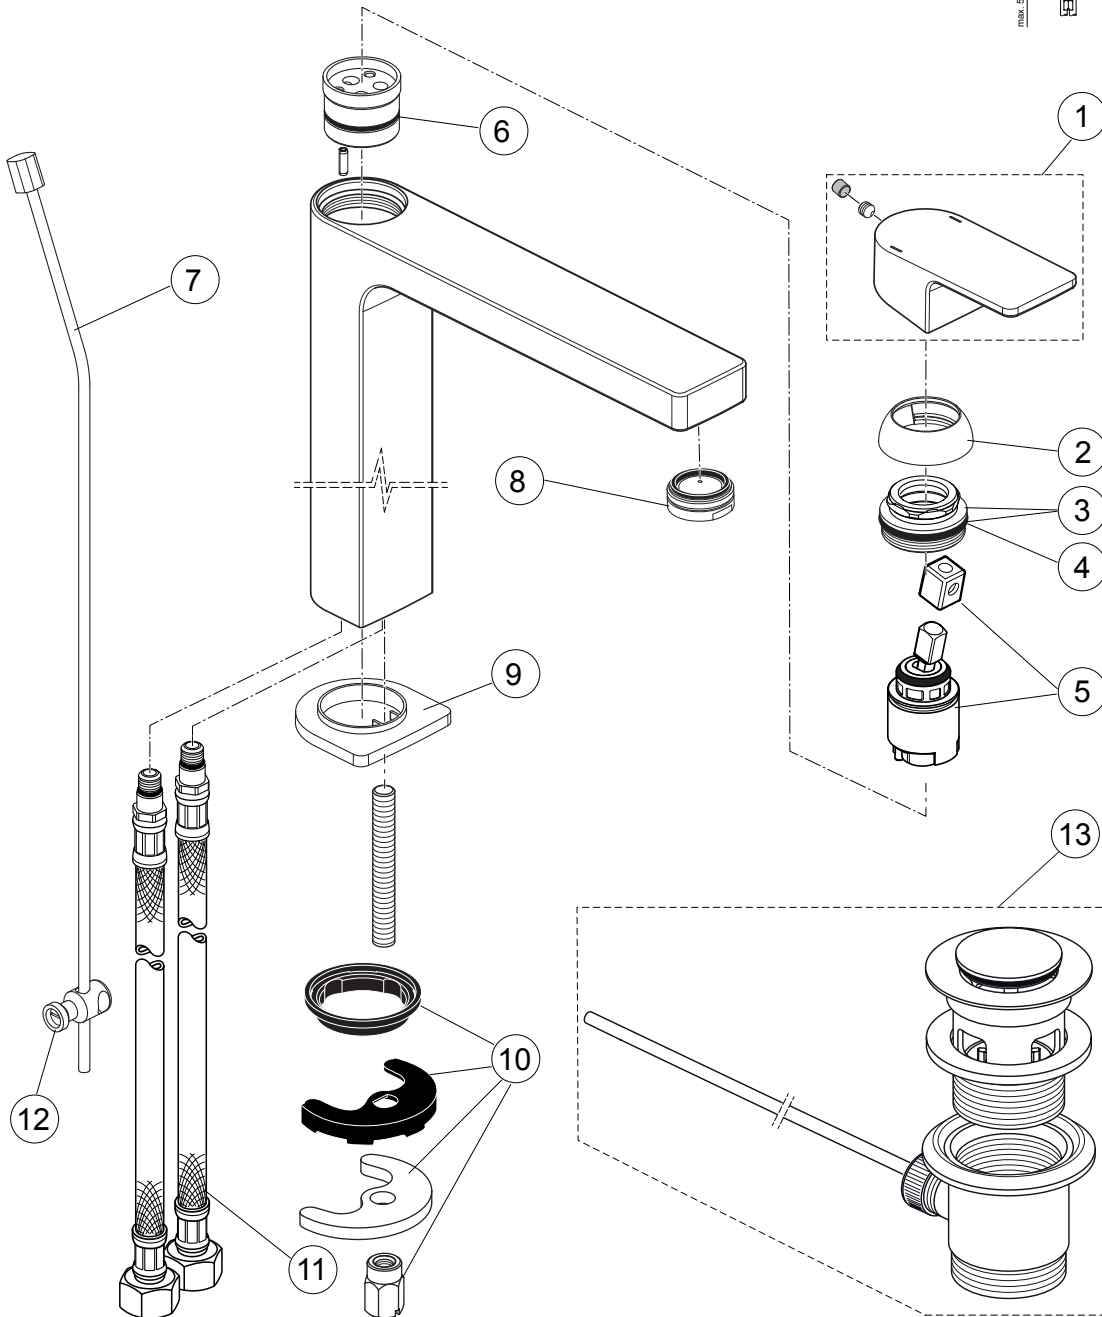

Produced since: **Dec 2020**

SL basin mixer flex. hose  
with pop-up waste  
chrome **A7112AA**

without pop-up waste  
chrome **A7114AA**

Pos.	Description	Part-Number	Qty.	Pos.	Description	Part-Number	Qty.
1	Lever cpl. w. Logo ISI	<b>A 861 294 AA</b>	1 Set	11	Flex. hose M8x1-G3/8-620	<b>B 960 364 NU</b>	1 pcs
2	Cover cap	<b>A 861 224 AA</b>	1 pcs	12	Bracket	<b>A 961 172 NU</b>	1 pcs
3	Thread ring M30x1 + pos.4	<b>A 861 225 NU</b>	1 Set	13	Pop-up waste complete	<b>B 960 853 AA</b>	1 Set
4	O - Ring Ø 28 x 2	<b>A 963 299 NU</b>	1 pcs	<i>*Universal set (not all parts needed)</i>			
5	Cartridge Kerox Ø25	<b>A 861 226 NU</b>	1 Set				
6	O - Ring Ø 23,52 x 1,78	<b>A 961 855 NU</b>	1 pcs				
7	Lift rod cpl. + Pos. 12	<b>B 961 119 AA</b>	1 Set				
8	Aerator M24x1 - 5ltr/min	<b>B 961 383 AA</b>	1 pcs				
9	Escutcheon	<b>A 861 295 AA</b>	1 pcs				
10	Fixation kit	<b>A 964 520 NU*</b>	1 Set				

Produced since: April 2018 - Nov. 2020

SL basin mixer flex. hose  
with pop-up waste  
chrome **A7112AA**

without pop-up waste  
chrome **A7114AA**

Pos.	Description	Part-Number	Qty.	Pos.	Description	Part-Number	Qty.
1	Lever cpl. w. Logo ISI + pos.7	<b>A 861 294 AA</b>	1 Set	12	Lift rod cpl. + Pos. 19	<b>B 961 119 AA</b>	1 Set
2	Thread pin M5x5 DIN916	<b>A 962 041 NU*</b>	1 Set	13	Body		
3	Handle plug	<b>A 861 223 NU</b>	1 pcs	14	Aerator M24x1 - 5ltr/min	<b>B 961 383 AA</b>	1 pcs
4	Cover cap	<b>A 861 224 AA</b>	1 pcs	15	Escutcheon	<b>A 861 295 AA</b>	1 pcs
5	Thread ring M30x1 + pos.6	<b>A 861 225 NU</b>	1 Set	16	Bolt M8x77		
6	O - Ring Ø 28 x 2	<b>A 963 299 NU</b>	1 pcs	17	Fixation kit	<b>A 964 520 NU*</b>	1 Set
7	Lever adapter			18	Flex. hose M8x1-G3/8-620	<b>B 960 364 NU</b>	1 pcs
8	Cartridge Kerox Ø25 + Pos.7	<b>A 861 226 NU</b>	1 Set	19	Bracket	<b>A 961 172 NU</b>	1 pcs
9	Manifold			20	Pop-up waste complete	<b>B 960 853 AA</b>	1 Set
10	O - Ring Ø 23,52 x 1,78	<b>A 961 855 NU</b>	1 pcs				
11	Clamping pin						

\*Universal set (not all parts needed)