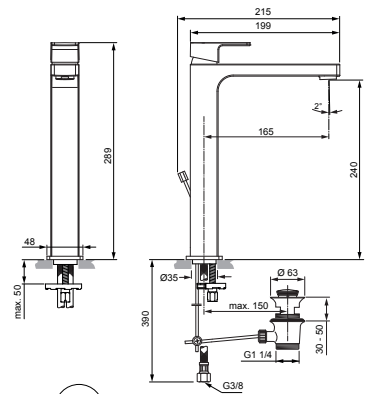

Produced since: **Dec 2020**

SL basin mixer flex. hose  
with pop-up waste  
chrome **A7112AA**

without pop-up waste  
chrome **A7114AA**

Pos.	Description	Part-Number	Qty.	Pos.	Description	Part-Number	Qty.
1	Lever cpl. w. Logo ISI	<b>A 861 294 AA</b>	1 Set	11	Flex. hose M8x1-G3/8-620	<b>B 960 364 NU</b>	1 pcs
2	Cover cap	<b>A 861 224 AA</b>	1 pcs	12	Bracket	<b>A 961 172 NU</b>	1 pcs
3	Thread ring M30x1 + pos.4	<b>A 861 225 NU</b>	1 Set	13	Pop-up waste complete	<b>B 960 853 AA</b>	1 Set
4	O - Ring Ø 28 x 2	<b>A 963 299 NU</b>	1 pcs	<i>*Universal set (not all parts needed)</i>			
5	Cartridge Kerox Ø25	<b>A 861 226 NU</b>	1 Set				
6	O - Ring Ø 23,52 x 1,78	<b>A 961 855 NU</b>	1 pcs				
7	Lift rod cpl. + Pos. 12	<b>B 961 119 AA</b>	1 Set				
8	Aerator M24x1 - 5ltr/min	<b>B 961 383 AA</b>	1 pcs				
9	Escutcheon	<b>A 861 295 AA</b>	1 pcs				
10	Fixation kit	<b>A 964 520 NU*</b>	1 Set				

Produced since: April 2018 - Nov. 2020

SL basin mixer flex. hose  
with pop-up waste  
chrome **A7112AA**

without pop-up waste  
chrome **A7114AA**

Pos.	Description	Part-Number	Qty.	Pos.	Description	Part-Number	Qty.
1	Lever cpl. w. Logo ISI + pos.7	<b>A 861 294 AA</b>	1 Set	12	Lift rod cpl. + Pos. 19	<b>B 961 119 AA</b>	1 Set
2	Thread pin M5x5 DIN916	<b>A 962 041 NU*</b>	1 Set	13	Body		
3	Handle plug	<b>A 861 223 NU</b>	1 pcs	14	Aerator M24x1 - 5ltr/min	<b>B 961 383 AA</b>	1 pcs
4	Cover cap	<b>A 861 224 AA</b>	1 pcs	15	Escutcheon	<b>A 861 295 AA</b>	1 pcs
5	Thread ring M30x1 + pos.6	<b>A 861 225 NU</b>	1 Set	16	Bolt M8x77		
6	O - Ring Ø 28 x 2	<b>A 963 299 NU</b>	1 pcs	17	Fixation kit	<b>A 964 520 NU*</b>	1 Set
7	Lever adapter			18	Flex. hose M8x1-G3/8-620	<b>B 960 364 NU</b>	1 pcs
8	Cartridge Kerox Ø25 + Pos.7	<b>A 861 226 NU</b>	1 Set	19	Bracket	<b>A 961 172 NU</b>	1 pcs
9	Manifold			20	Pop-up waste complete	<b>B 960 853 AA</b>	1 Set
10	O - Ring Ø 23,52 x 1,78	<b>A 961 855 NU</b>	1 pcs				
11	Clamping pin						