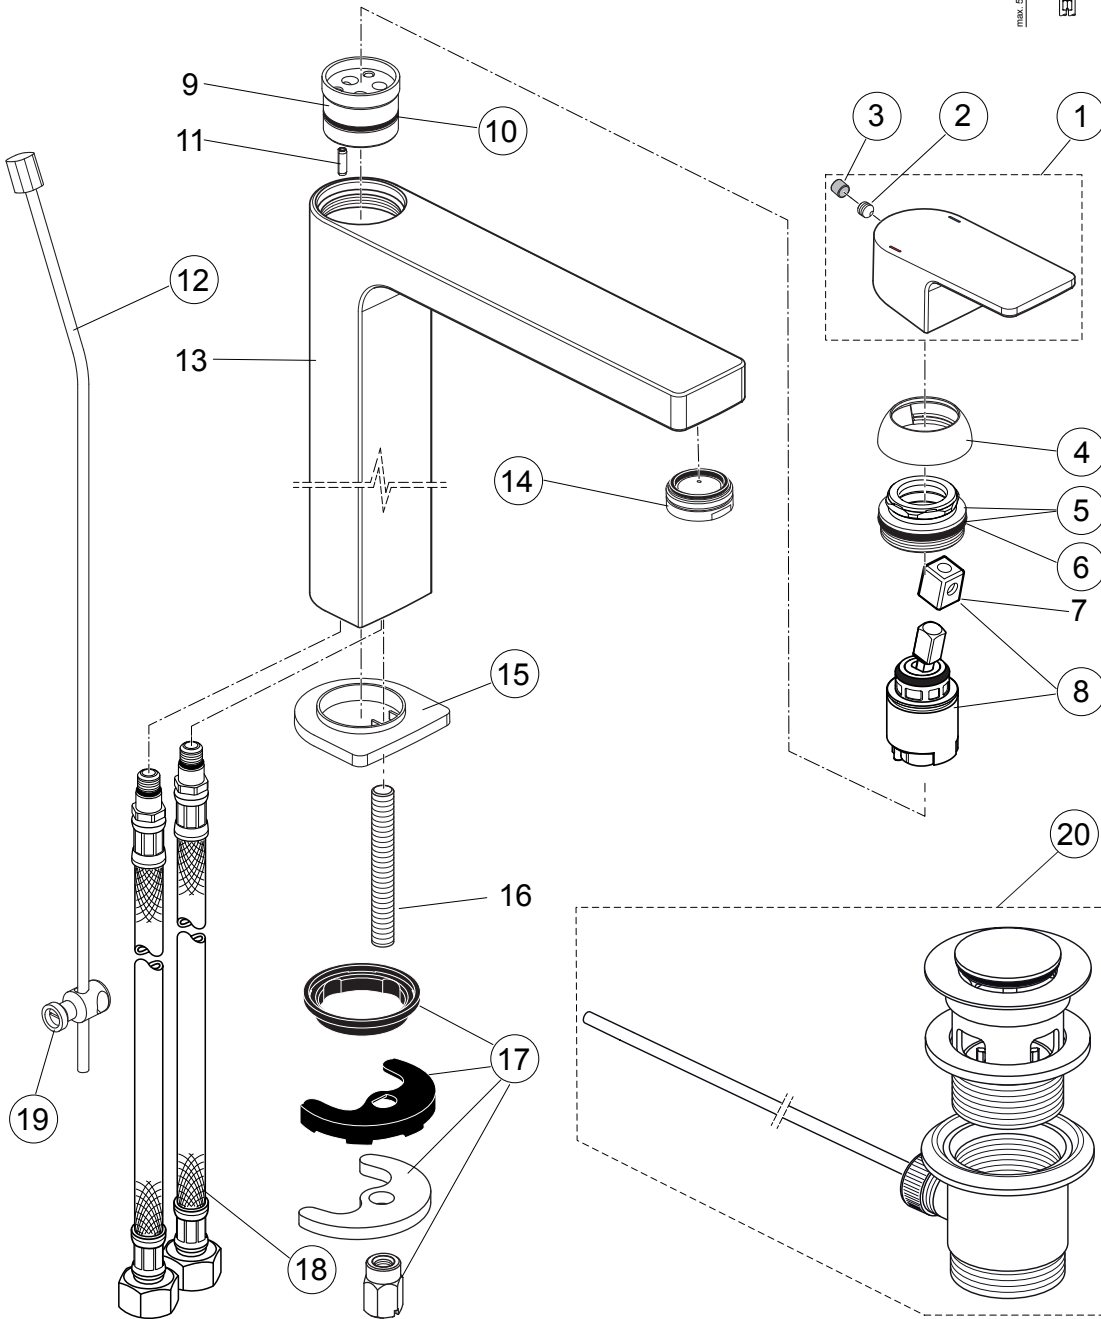

Produced since: **Dec 2020**

SL basin mixer flex. hose  
with pop-up waste  
chrome **A7112AA**

without pop-up waste  
chrome **A7114AA**

Pos.	Description	Part-Number	Qty.	Pos.	Description	Part-Number	Qty.
1	Lever cpl. w. Logo ISI	<b>A 861 294 AA</b>	1 Set	11	Flex. hose M8x1-G3/8-620	<b>B 960 364 NU</b>	1 pcs
2	Cover cap	<b>A 861 224 AA</b>	1 pcs	12	Bracket	<b>A 961 172 NU</b>	1 pcs
3	Thread ring M30x1 + pos.4	<b>A 861 225 NU</b>	1 Set	13	Pop-up waste complete	<b>B 960 853 AA</b>	1 Set
4	O - Ring Ø 28 x 2	<b>A 963 299 NU</b>	1 pcs	<i>*Universal set (not all parts needed)</i>			
5	Cartridge Kerox Ø25	<b>A 861 226 NU</b>	1 Set				
6	O - Ring Ø 23,52 x 1,78	<b>A 961 855 NU</b>	1 pcs				
7	Lift rod cpl. + Pos. 12	<b>B 961 119 AA</b>	1 Set				
8	Aerator M24x1 - 5ltr/min	<b>B 961 383 AA</b>	1 pcs				
9	Escutcheon	<b>A 861 295 AA</b>	1 pcs				
10	Fixation kit	<b>A 964 520 NU*</b>	1 Set				

Produced since: April 2018 - Nov. 2020

SL basin mixer flex. hose  
with pop-up waste  
chrome **A7112AA**

without pop-up waste  
chrome **A7114AA**

Pos.	Description	Part-Number	Qty.	Pos.	Description	Part-Number	Qty.
1	Lever cpl. w. Logo ISI + pos.7	<b>A 861 294 AA</b>	1 Set	12	Lift rod cpl. + Pos. 19	<b>B 961 119 AA</b>	1 Set
2	Thread pin M5x5 DIN916	<b>A 962 041 NU*</b>	1 Set	13	Body		
3	Handle plug	<b>A 861 223 NU</b>	1 pcs	14	Aerator M24x1 - 5ltr/min	<b>B 961 383 AA</b>	1 pcs
4	Cover cap	<b>A 861 224 AA</b>	1 pcs	15	Escutcheon	<b>A 861 295 AA</b>	1 pcs
5	Thread ring M30x1 + pos.6	<b>A 861 225 NU</b>	1 Set	16	Bolt M8x77		
6	O - Ring Ø 28 x 2	<b>A 963 299 NU</b>	1 pcs	17	Fixation kit	<b>A 964 520 NU*</b>	1 Set
7	Lever adapter			18	Flex. hose M8x1-G3/8-620	<b>B 960 364 NU</b>	1 pcs
8	Cartridge Kerox Ø25 + Pos.7	<b>A 861 226 NU</b>	1 Set	19	Bracket	<b>A 961 172 NU</b>	1 pcs
9	Manifold			20	Pop-up waste complete	<b>B 960 853 AA</b>	1 Set
10	O - Ring Ø 23,52 x 1,78	<b>A 961 855 NU</b>	1 pcs				
11	Clamping pin						

\*Universal set (not all parts needed)