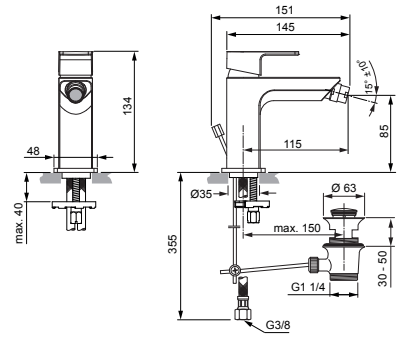

Produced since: Dec. 2020

Bidet mixer flex. hose with pop-up waste chrome **A7118AA**

Pos.	Description	Part-Number	Qty.	Pos.	Description	Part-Number	Qty.
1	Lever cpl. w. Logo ISI	<b>A 861 294 AA</b>	1 Set	12	Bracket	<b>A 961 172 NU</b>	1 pcs
2	Cover cap	<b>A 861 224 AA</b>	1 pcs	13	Lift rod cpl. + Pos. 12	<b>B 961 119 AA</b>	1 Set
3	Thread ring M30x1 + pos.4	<b>A 861 225 NU</b>	1 Set	14	Pop-up waste complete	<b>B 960 853 AA</b>	1 Set
4	O - Ring Ø 28 x 2	<b>A 963 299 NU</b>	1 pcs	<i>*Universal set (not all parts needed)</i>			
5	Cartridge Kerox Ø25	<b>A 861 226 NU</b>	1 Set				
6	O - Ring Ø 23,52 x 1,78	<b>A 961 855 NU</b>	1 pcs				
7	Ball joint M18x1 / M16,5x1	<b>A 960 019 AA</b>	1 pcs				
8	Aerator M18x1 - 5ltr/min	<b>A 963 369 AA</b>	1 pcs				
9	Escutcheon	<b>A 861 295 AA</b>	1 pcs				
10	Fixation kit	<b>A 964 520 NU*</b>	1 Set				
11	Flex. hose M8x1-G3/8-425	<b>A 962 370 NU</b>	1 pcs				

Produced since: April 2018 - Dec. 2020

Bidet mixer flex. hose with pop-up waste chrome **A7118AA**

Pos.	Description	Part-Number	Qty.	Pos.	Description	Part-Number	Qty.
1	Lever cpl. w. Logo ISI + pos.7	<b>A 861 294 AA</b>	1 Set	12	Lift rod cpl. + Pos. 20	<b>B 961 119 AA</b>	1 Set
2	Thread pin M5x5 DIN916	<b>A 962 041 NU*</b>	1 Set	13	Body		
3	Handle plug	<b>A 861 223 NU</b>	1 pcs	14	Ball joint M18x1 / M16,5x1	<b>A 960 019 AA</b>	1 pcs
4	Cover cap	<b>A 861 224 AA</b>	1 pcs	15	Aerator M18x1 - 5ltr/min	<b>A 963 369 AA</b>	1 pcs
5	Thread ring M30x1 + pos.6	<b>A 861 225 NU</b>	1 Set	16	Escutcheon	<b>A 861 295 AA</b>	1 pcs
6	O - Ring Ø 28 x 2	<b>A 963 299 NU</b>	1 pcs	17	Bolt M8x70		
7	Lever adapter			18	Fixation kit	<b>A 964 520 NU*</b>	1 Set
8	Cartridge Kerox Ø25 + Pos.7	<b>A 861 226 NU</b>	1 Set	19	Flex. hose M8x1-G3/8-425	<b>A 962 370 NU</b>	1 pcs
9	Manifold			20	Bracket	<b>A 961 172 NU</b>	1 pcs
10	O - Ring Ø 23,52 x 1,78	<b>A 961 855 NU</b>	1 pcs	21	Pop-up waste complete	<b>B 960 853 AA</b>	1 Set
11	Clamping pin						