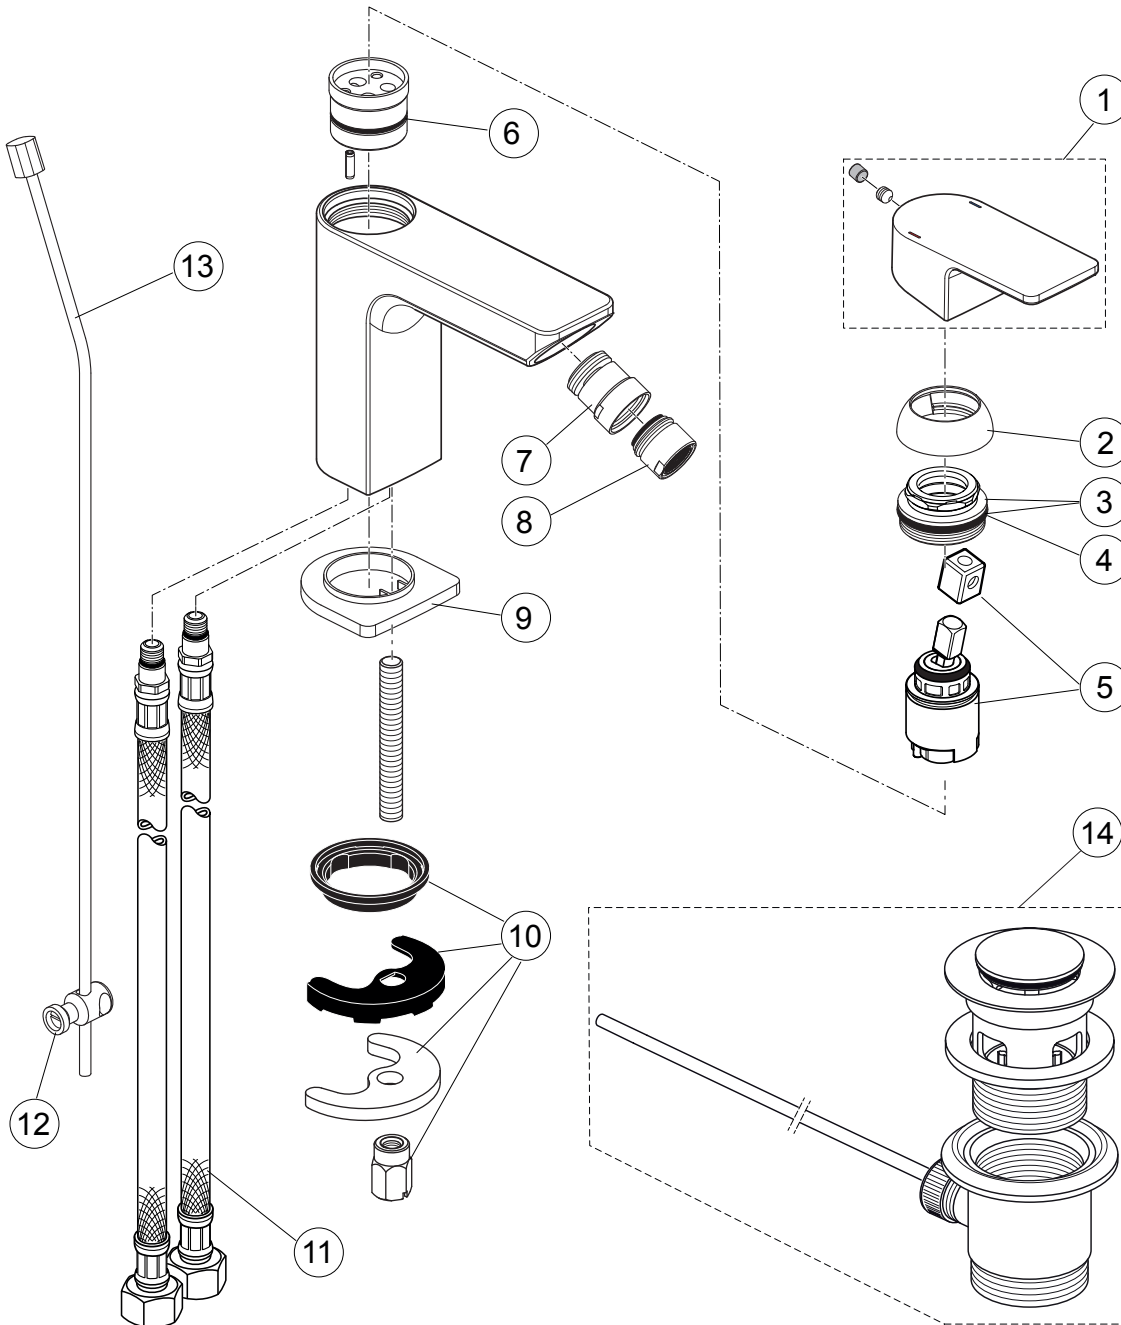

Produced since: Dec. 2020

Bidet mixer flex. hose with pop-up waste chrome **A7118AA**

Pos.	Description	Part-Number	Qty.	Pos.	Description	Part-Number	Qty.
1	Lever cpl. w. Logo ISI	<b>A 861 294 AA</b>	1 Set	12	Bracket	<b>A 961 172 NU</b>	1 pcs
2	Cover cap	<b>A 861 224 AA</b>	1 pcs	13	Lift rod cpl. + Pos. 12	<b>B 961 119 AA</b>	1 Set
3	Thread ring M30x1 + pos.4	<b>A 861 225 NU</b>	1 Set	14	Pop-up waste complete	<b>B 960 853 AA</b>	1 Set
4	O - Ring Ø 28 x 2	<b>A 963 299 NU</b>	1 pcs	<i>*Universal set (not all parts needed)</i>			
5	Cartridge Kerox Ø25	<b>A 861 226 NU</b>	1 Set				
6	O - Ring Ø 23,52 x 1,78	<b>A 961 855 NU</b>	1 pcs				
7	Ball joint M18x1 / M16,5x1	<b>A 960 019 AA</b>	1 pcs				
8	Aerator M18x1 - 5ltr/min	<b>A 963 369 AA</b>	1 pcs				
9	Escutcheon	<b>A 861 295 AA</b>	1 pcs				
10	Fixation kit	<b>A 964 520 NU*</b>	1 Set				
11	Flex. hose M8x1-G3/8-425	<b>A 962 370 NU</b>	1 pcs				

Produced since: April 2018 - Dec. 2020

Bidet mixer flex. hose with pop-up waste chrome **A7118AA**

Pos.	Description	Part-Number	Qty.	Pos.	Description	Part-Number	Qty.
1	Lever cpl. w. Logo ISI + pos.7	<b>A 861 294 AA</b>	1 Set	12	Lift rod cpl. + Pos. 20	<b>B 961 119 AA</b>	1 Set
2	Thread pin M5x5 DIN916	<b>A 962 041 NU*</b>	1 Set	13	Body		
3	Handle plug	<b>A 861 223 NU</b>	1 pcs	14	Ball joint M18x1 / M16,5x1	<b>A 960 019 AA</b>	1 pcs
4	Cover cap	<b>A 861 224 AA</b>	1 pcs	15	Aerator M18x1 - 5ltr/min	<b>A 963 369 AA</b>	1 pcs
5	Thread ring M30x1 + pos.6	<b>A 861 225 NU</b>	1 Set	16	Escutcheon	<b>A 861 295 AA</b>	1 pcs
6	O - Ring Ø 28 x 2	<b>A 963 299 NU</b>	1 pcs	17	Bolt M8x70		
7	Lever adapter			18	Fixation kit	<b>A 964 520 NU*</b>	1 Set
8	Cartridge Kerox Ø25 + Pos.7	<b>A 861 226 NU</b>	1 Set	19	Flex. hose M8x1-G3/8-425	<b>A 962 370 NU</b>	1 pcs
9	Manifold			20	Bracket	<b>A 961 172 NU</b>	1 pcs
10	O - Ring Ø 23,52 x 1,78	<b>A 961 855 NU</b>	1 pcs	21	Pop-up waste complete	<b>B 960 853 AA</b>	1 Set
11	Clamping pin						

\*Universal set (not all parts needed)