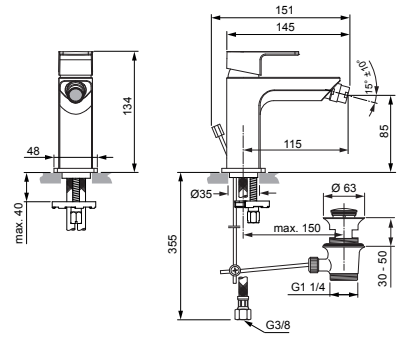

Produced since: Dec. 2020

Bidet mixer flex. hose with pop-up waste chrome **A7118AA**

Pos.	Description	Part-Number	Qty.	Pos.	Description	Part-Number	Qty.
1	Lever cpl. w. Logo ISI	<b>A 861 294 AA</b>	1 Set	12	Bracket	<b>A 961 172 NU</b>	1 pcs
2	Cover cap	<b>A 861 224 AA</b>	1 pcs	13	Lift rod cpl. + Pos. 12	<b>B 961 119 AA</b>	1 Set
3	Thread ring M30x1 + pos.4	<b>A 861 225 NU</b>	1 Set	14	Pop-up waste complete	<b>B 960 853 AA</b>	1 Set
4	O - Ring Ø 28 x 2	<b>A 963 299 NU</b>	1 pcs	<i>*Universal set (not all parts needed)</i>			
5	Cartridge Kerox Ø25	<b>A 861 226 NU</b>	1 Set				
6	O - Ring Ø 23,52 x 1,78	<b>A 961 855 NU</b>	1 pcs				
7	Ball joint M18x1 / M16,5x1	<b>A 960 019 AA</b>	1 pcs				
8	Aerator M18x1 - 5ltr/min	<b>A 963 369 AA</b>	1 pcs				
9	Escutcheon	<b>A 861 295 AA</b>	1 pcs				
10	Fixation kit	<b>A 964 520 NU*</b>	1 Set				
11	Flex. hose M8x1-G3/8-425	<b>A 962 370 NU</b>	1 pcs				

Produced since: April 2018 - Dec. 2020

Bidet mixer flex. hose with pop-up waste chrome **A7118AA**

Pos.	Description	Part-Number	Qty.	Pos.	Description	Part-Number	Qty.
1	Lever cpl. w. Logo ISI + pos.7	<b>A 861 294 AA</b>	1 Set	12	Lift rod cpl. + Pos. 20	<b>B 961 119 AA</b>	1 Set
2	Thread pin M5x5 DIN916	<b>A 962 041 NU*</b>	1 Set	13	Body		
3	Handle plug	<b>A 861 223 NU</b>	1 pcs	14	Ball joint M18x1 / M16,5x1	<b>A 960 019 AA</b>	1 pcs
4	Cover cap	<b>A 861 224 AA</b>	1 pcs	15	Aerator M18x1 - 5ltr/min	<b>A 963 369 AA</b>	1 pcs
5	Thread ring M30x1 + pos.6	<b>A 861 225 NU</b>	1 Set	16	Escutcheon	<b>A 861 295 AA</b>	1 pcs
6	O - Ring Ø 28 x 2	<b>A 963 299 NU</b>	1 pcs	17	Bolt M8x70		
7	Lever adapter			18	Fixation kit	<b>A 964 520 NU*</b>	1 Set
8	Cartridge Kerox Ø25 + Pos.7	<b>A 861 226 NU</b>	1 Set	19	Flex. hose M8x1-G3/8-425	<b>A 962 370 NU</b>	1 pcs
9	Manifold			20	Bracket	<b>A 961 172 NU</b>	1 pcs
10	O - Ring Ø 23,52 x 1,78	<b>A 961 855 NU</b>	1 pcs	21	Pop-up waste complete	<b>B 960 853 AA</b>	1 Set
11	Clamping pin						