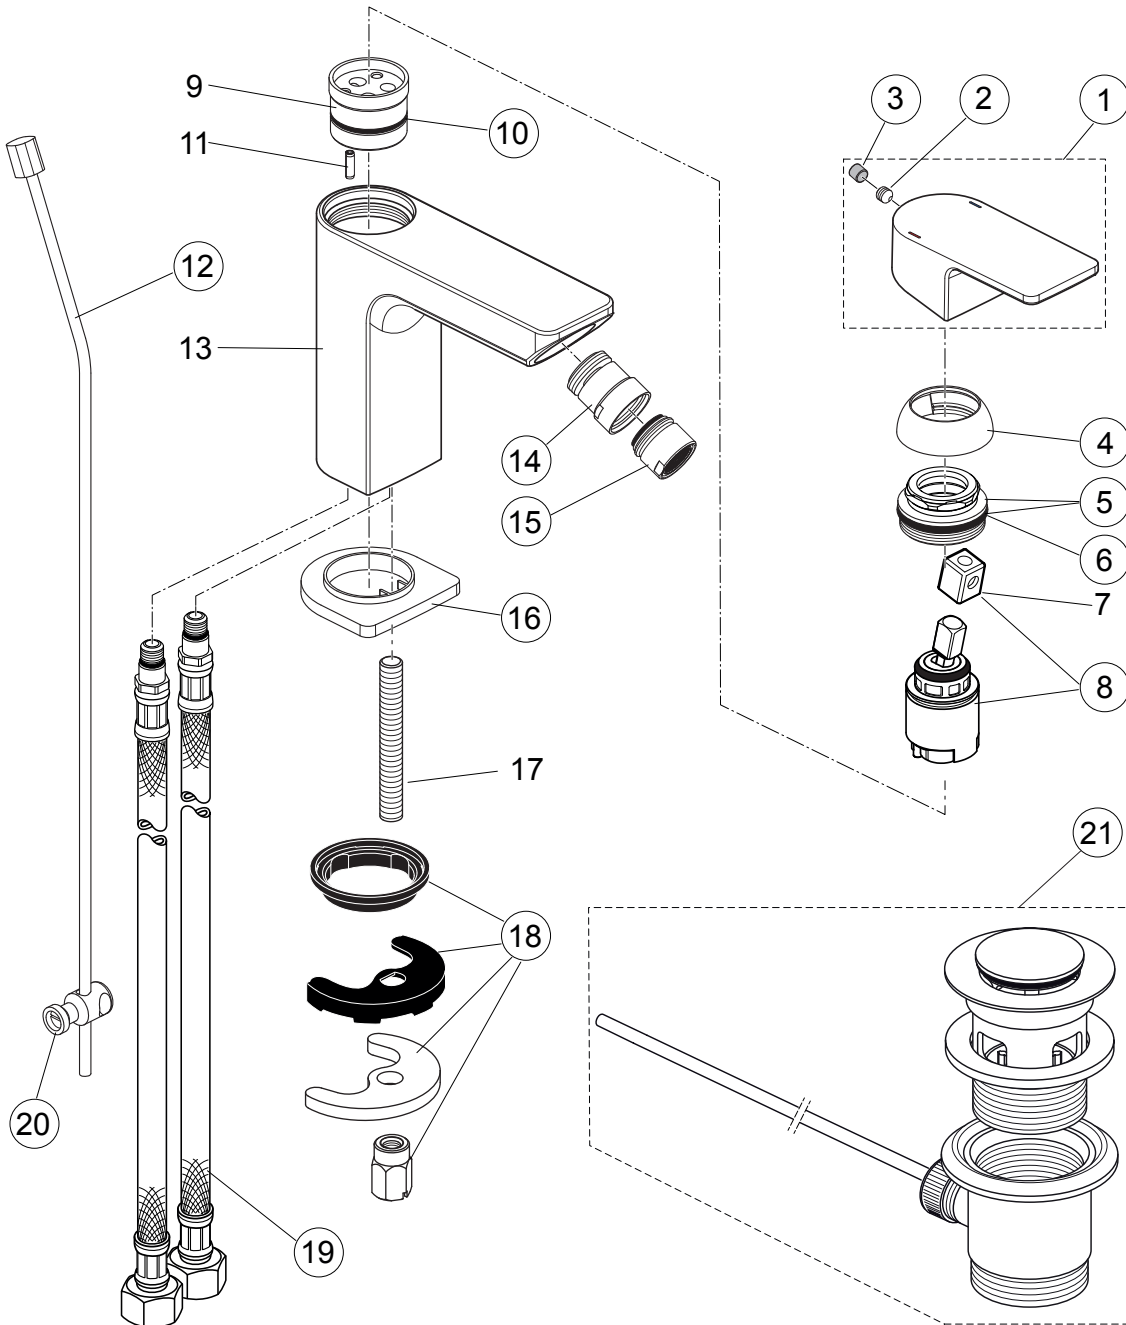

Produced since: Dec. 2020

Bidet mixer flex. hose with pop-up waste chrome **A7118AA**

Pos.	Description	Part-Number	Qty.	Pos.	Description	Part-Number	Qty.
1	Lever cpl. w. Logo ISI	<b>A 861 294 AA</b>	1 Set	12	Bracket	<b>A 961 172 NU</b>	1 pcs
2	Cover cap	<b>A 861 224 AA</b>	1 pcs	13	Lift rod cpl. + Pos. 12	<b>B 961 119 AA</b>	1 Set
3	Thread ring M30x1 + pos.4	<b>A 861 225 NU</b>	1 Set	14	Pop-up waste complete	<b>B 960 853 AA</b>	1 Set
4	O - Ring Ø 28 x 2	<b>A 963 299 NU</b>	1 pcs	<i>*Universal set (not all parts needed)</i>			
5	Cartridge Kerox Ø25	<b>A 861 226 NU</b>	1 Set				
6	O - Ring Ø 23,52 x 1,78	<b>A 961 855 NU</b>	1 pcs				
7	Ball joint M18x1 / M16,5x1	<b>A 960 019 AA</b>	1 pcs				
8	Aerator M18x1 - 5ltr/min	<b>A 963 369 AA</b>	1 pcs				
9	Escutcheon	<b>A 861 295 AA</b>	1 pcs				
10	Fixation kit	<b>A 964 520 NU*</b>	1 Set				
11	Flex. hose M8x1-G3/8-425	<b>A 962 370 NU</b>	1 pcs				

Produced since: April 2018 - Dec. 2020

Bidet mixer flex. hose with pop-up waste chrome **A7118AA**

Pos.	Description	Part-Number	Qty.	Pos.	Description	Part-Number	Qty.
1	Lever cpl. w. Logo ISI + pos.7	<b>A 861 294 AA</b>	1 Set	12	Lift rod cpl. + Pos. 20	<b>B 961 119 AA</b>	1 Set
2	Thread pin M5x5 DIN916	<b>A 962 041 NU*</b>	1 Set	13	Body		
3	Handle plug	<b>A 861 223 NU</b>	1 pcs	14	Ball joint M18x1 / M16,5x1	<b>A 960 019 AA</b>	1 pcs
4	Cover cap	<b>A 861 224 AA</b>	1 pcs	15	Aerator M18x1 - 5ltr/min	<b>A 963 369 AA</b>	1 pcs
5	Thread ring M30x1 + pos.6	<b>A 861 225 NU</b>	1 Set	16	Escutcheon	<b>A 861 295 AA</b>	1 pcs
6	O - Ring Ø 28 x 2	<b>A 963 299 NU</b>	1 pcs	17	Bolt M8x70		
7	Lever adapter			18	Fixation kit	<b>A 964 520 NU*</b>	1 Set
8	Cartridge Kerox Ø25 + Pos.7	<b>A 861 226 NU</b>	1 Set	19	Flex. hose M8x1-G3/8-425	<b>A 962 370 NU</b>	1 pcs
9	Manifold			20	Bracket	<b>A 961 172 NU</b>	1 pcs
10	O - Ring Ø 23,52 x 1,78	<b>A 961 855 NU</b>	1 pcs	21	Pop-up waste complete	<b>B 960 853 AA</b>	1 Set
11	Clamping pin						

\*Universal set (not all parts needed)