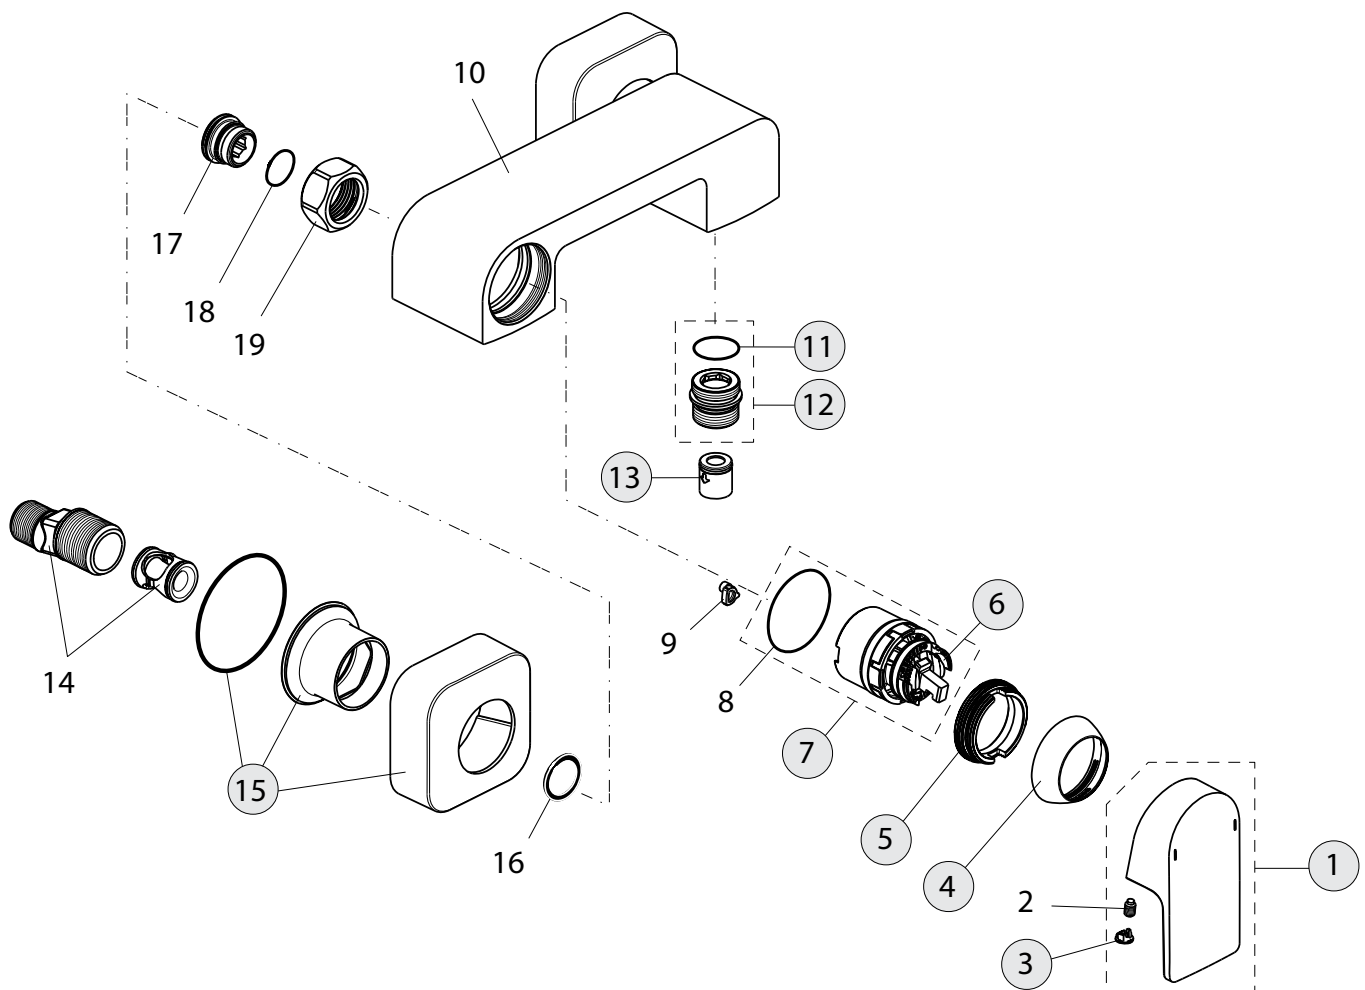

## Durchfluss bei 3 bar

# EDGE

..\* Bitte geben Sie bei Bestellung die entsprechende Oberfläche an

AA Chrom

Produktion ab 04-2018

Produkt	Artikel-Nr.	Durchfluss bei 3 bar
Brausearmatur AP	A7120..	

Pos.	Bezeichnung	Bestell-Nummer	Menge
1	Griffhebel komplett mit Logo	B961531AA	1 St.
2	Gewindestift M5x8	A963309NU*	1 Set
3	Griffstopfen chrom	B960473AA	1 St.
4	Abdeckkappe	B961373AA	1 St.
5	Gewinding M41x1,5 - M38x1,7	B961374NU	1 St.
6	Heißwasserbegrenzer	A861181NU	1 St.
7	Kartusche Ø38mm	A861156NU*	1 St.
8	O-Ring Ø38x2,5		1 St.
9	Pin		1 St.
10	Armaturenkörper		1 St.
11	O-Ring Ø18,2x1,7	A961640NU	2 St.
12	Nippel G1/2 M22x1	B964675AA	1 St.
13	Rückflussverhinderer	B961346NU	1 St.
14	S-Anschlüsse		2 St.
15	Rosette komplett	F960877AA	1 Set
16	Fiberring Ø24x15x2		2 St.
17	Sitzstück		2 St.
18	O-Ring Ø15,6x1,78		2 St.
19	Überwurfmutter		2 St.
	*Universal-Set		