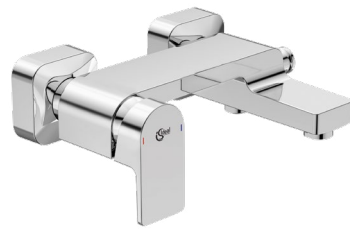

EDGE

..* Bitte geben Sie bei Bestellung die entsprechende Oberfläche an

AA Chrom

Produktion ab 04-2018

Produkt	Artikel-Nr.	Durchfluss bei 3 bar
Badearmatur AP	A7121..	

Pos.	Bezeichnung	Bestell-Nummer	Menge
1	Griffhebel komplett mit Logo	B961531AA	1 St.
2	Gewindestift M5x8	A963309NU*	1 Set
3	Griffstopfen chrom	B960473AA	1 St.
4	Abdeckkappe	B961373AA	1 St.
5	Gewinding M41x1,5 - M38x1,8	B961374NU	1 St.
6	Heißwasserbegrenzer	A861181NU	1 St.
7	Kartusche Ø38mm	A861156NU*	1 St.
8	O-Ring Ø38x2,5		1 St.
9	Pin		1 St.
10	Armaturenkörper		1 St.
11	Umschalter	B960562AA	1 St.
12	O-Ring Ø18,2x1,7	A961640NU	2 St.
13	Nippel G1/2 M22x1	B964675AA	1 St.
14	Rückflussverhinderer	B961346NU	1 St.
15	Luftsprudler M24x1 -D-	A960537AA	1 St.
16	S-Anschlüsse		2 St.
17	Rosette komplett	F960877AA	1 Set
18	Fiberring Ø24x15x2		2 St.
19	Sitzstück		2 St.
20	O-Ring Ø15,6x1,78		2 St.
21	Überwurfmutter		2 St.
	*Universal-Set		