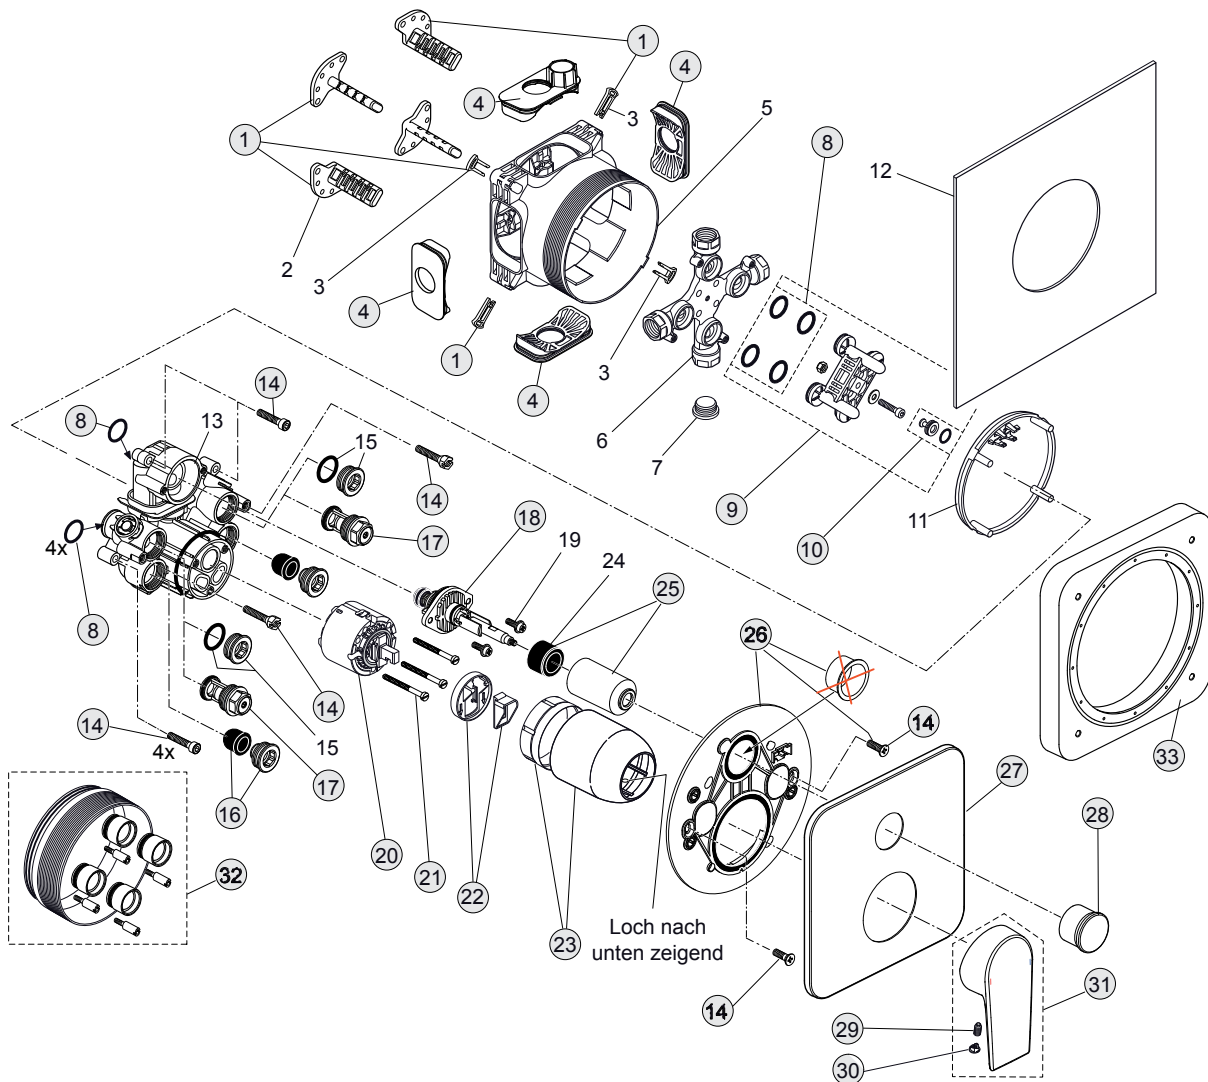

## Produkt

Brausearmatur UP Bausatz 2

## Artikel-Nr.

A7124..

## Durchfluss bei 3 bar

# EDGE

..\* Bitte geben Sie bei Bestellung die entsprechende Oberfläche an

AA Chrom

Produktion ab 04-2018

Produkt	Artikel-Nr.	Durchfluss bei 3 bar
Badearmatur UP Bausatz 2	A7124..	

Pos.	Bezeichnung	Bestell-Nummer	Menge
1	Versteller für Einbautiefe mit Riegel	A963131NU	1 Set
2	Höhenversteller		
3	Riegel (in Pos. 1 beinhaltet)		
4	Seitendichtung	A963132NU	1 Set
5	UP-Box		
6	Kreuz		
7	Stopfen G1/2		
8	O-Ring Ø17x2,5	A963143NU	1 Set
9	Spüleinsatz komplett mit O-Ringen und Scheiben	A963146NU	1 Set
10	Stopfen mit O-Ring Ø12x1,5	A963147NU	1 St.
11	Deckel für UP-Box		
12	Vlies für UP-Box		
13	Armaturenkörper		
14	Schraubenset komplett	A960890NU*	1 Set
15	Stopfen mit O-Ring		
16	Geräuschkämpfer	A960891NU	1 St.
17	Absperrventil komplett	A960706NU	2 St.
18	Umschalter komplett	A963443NU	1 St.
19	Schraube M4x12		
20	Kartusche Ø47mm	A960500NU	1 Set
21	Zylinderschraube M4x41,7	A963335NU	3 St.
22	Volumenanschlag	A860700NU	1 Set
23	Abdeckkappe für Kartusche	A960893AA	1 Set
24	Gummi für Abdeckkappe		
25	Abdeckkappe	A860902AA	1 St.
26	Rosettenhalter komplett	A860897NU	1 Set
27	Rosette	A860900AA	1 St.
28	Zugknopf	A860901AA	1 St.
29	Gewindestift M5x8	A963309NU	1 St.
30	Griffstopfen rot/ blau	B960473AA	1 St.
31	Griffhebel komplett mit Logo	A861020AA	1 Set
32	Verlängerungsset 20 mm	A960704NU	1 Set
	Verlängerungsset 40 mm	A962476NU	1 Set
33	Distanzrahmen 20 mm	A6678AA	1 Set
	*Universal-Set		