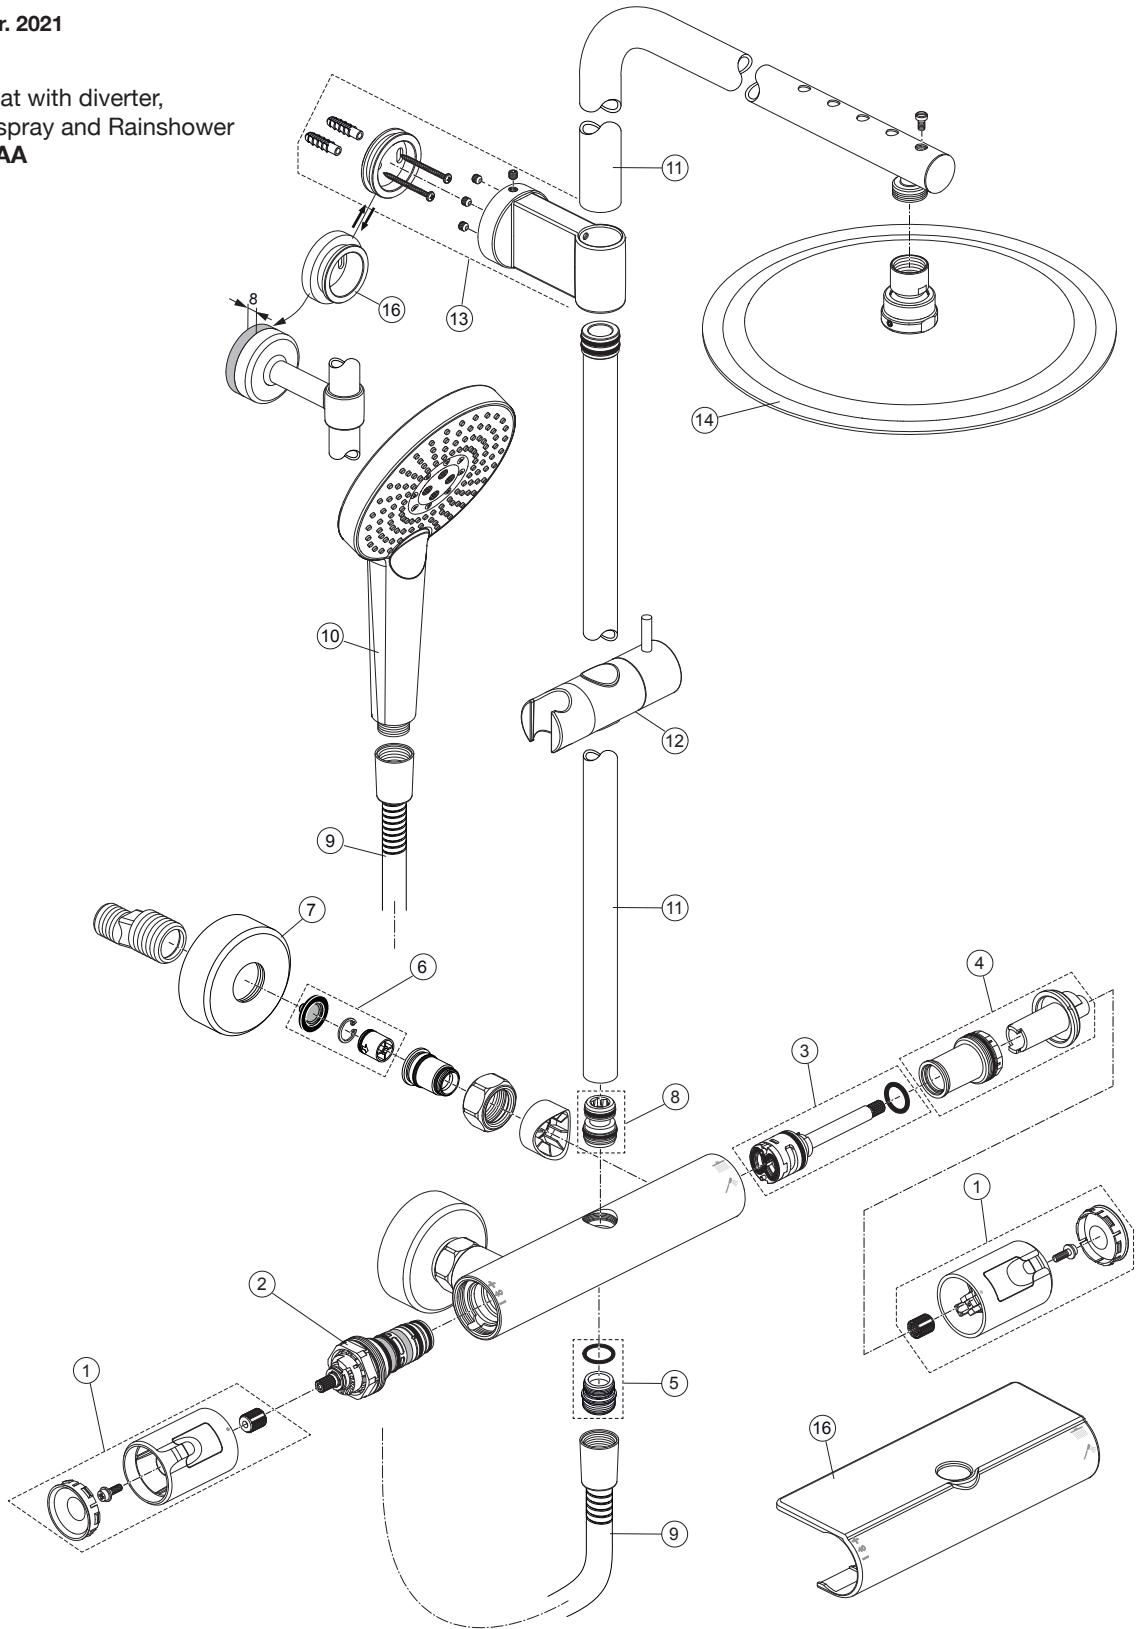

Produced from: Apr. 2021

Shower Thermostat with diverter,  
shower bar, handspray and Rainshower  
chrome **A7704AA**

Pos.	Description	Part-Number	Qty.	Pos.	Description	Part-Number	Qty.
1	Handle cpl.	<b>A 861 382 AA</b>	1 Set	11	Telescope Shower bar	<b>A 861 541 AA</b>	1 pcs
2	Thermostatic Cartridge cpl.	<b>A 861 371 NU</b>	1 pcs	12	Slider & holder f. handshr.	<b>B 961 024 AA</b>	1 Set
3	Stop valve with diverter	<b>A 861 375 NU</b>	1 Set	13	Wall fixation complete	<b>A 861 539 AA</b>	1 pcs
4	Thread ring + stopring cpl.	<b>A 861 376 NU</b>	1 Set	14	Headshower Ø250 mm	<b>B 0384 MY</b>	1 pcs
5	Nipple G1/2 outside cpl.	<b>A 861 374 NU</b>	1 Set	15	Warp over shelf	<b>A 861 383 AA</b>	1 pcs
6	Non-return valve	<b>A 861 372 NU</b>	1 Set	16	Fixing plate extension 8mm	<b>A 861 508 AA</b>	1 pcs
7	Escutcheon	<b>B 960 242 AA</b>	1 pcs				
8	Connection nipple cpl.	<b>A 861 385 NU</b>	1 Set				
9	Shower hose 1750 mm	<b>A 4109 AA</b>	1 pcs				
10	Handspray 3Func. Ø125	<b>B 1759 AA</b>	1 pcs				