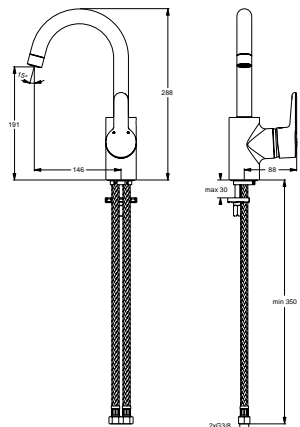

Baujahr: ab September 2012

B0112AA

B9933AA

Oberflächen
AA Chrom

Produkt	Artikel-Nr.	Durchfluss bei 3 bar
Waschtischarmatur mit hohem Auslauf	B0112AA	12 Liter
Waschtischarmatur mit hohem Auslauf ohne Ablaufgarnitur	B9933AA	12 Liter

Für Artikel:
B9933AA

Pos.	Bezeichnung	Ersatzteil- Bestell-Nummer	Liefermenge
1	Griffhebel mit Logo Index R/B	B961012AA	1 St.
2	Gewindestift M5x10 SW2,5	A963309NU	1 St.
3	Griffstopfen chrom	B960473AA	1 St.
4	Abdeckkappe mit Pos. 6	B960862AA	1 St.
5	Eco-Stop	B960477NU	1 St.
6	Gewinding M43x1,5 M41x1,5		
7	Kartusche Ø40 mm	A963785NU	1 St.
8	Armaturenkörper		
9	Rohrauslauf R200mm	B960293AA	1 St.
9a	Rohrauslauf R145 mm	B961014AA	1 St.
10	Luftsprudler M22x1 -A- für Rohrauslauf	B960294AA	1 St.
11	Dichtungsset	B960295NU	1 St.
12	Gewindestift M5x5,5		
13	Gewindestift und Abdeckkappe	B960297AA	1 St.
14	Befestigungsset	B960608NU	1 St.
15	Unterlegplatte für Spültischinstallation		
16	Flexibler Schlauch M10x1 G3/8	A963600NU	1 St.
17	Ab-und Überlaufgarnitur	A962991AA	1 St.
18	Zugstange komplett	B961039AA	1 St.
19	Klemmstück	A963404NU	1 St.