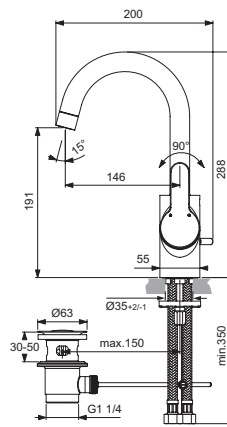

Baujahr: ab September 2012

B0112AA

B9933AA

Oberflächen
AA Chrom

Produkt	Artikel-Nr.	Durchfluss bei 3 bar
Waschtischarmatur mit hohem Auslauf	B0112AA	12 Liter
Waschtischarmatur mit hohem Auslauf ohne Ablaufgarnitur	B9933AA	12 Liter

Für Artikel:
B9933AA

Pos.	Bezeichnung	Ersatzteil- Bestell-Nummer	Liefermenge
1	Griffhebel mit Logo Index R/B	B961012AA	1 St.
2	Gewindestift M5x10 SW2,5	A963309NU	1 St.
3	Griffstopfen chrom	B960473AA	1 St.
4	Abdeckkappe mit Pos. 6	B960862AA	1 St.
5	Eco-Stop	B960477NU	1 St.
6	Gewinding M43x1,5 M41x1,5		
7	Kartusche Ø40 mm	A963785NU	1 St.
8	Armaturenkörper		
9	Rohrauslauf R200mm	B960293AA	1 St.
9a	Rohrauslauf R145 mm	B961014AA	1 St.
10	Luftsprudler M22x1 -A- für Rohrauslauf	B960294AA	1 St.
11	Dichtungsset	B960295NU	1 St.
12	Gewindestift M5x5,5		
13	Gewindestift und Abdeckkappe	B960297AA	1 St.
14	Befestigungsset	B960608NU	1 St.
15	Unterlegplatte für Spültischinstallation		
16	Flexibler Schlauch M10x1 G3/8	A963600NU	1 St.
17	Ab-und Überlaufgarnitur	A962991AA	1 St.
18	Zugstange komplett	B961039AA	1 St.
19	Klemmstück	A963404NU	1 St.