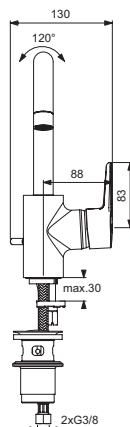

Baujahr: ab September 2012

B0112AA

B9933AA

Oberflächen
AA Chrom

Produkt	Artikel-Nr.	Durchfluss bei 3 bar
Waschtischarmatur mit hohem Auslauf	B0112AA	12 Liter
Waschtischarmatur mit hohem Auslauf ohne Ablaufgarnitur	B9933AA	12 Liter

Für Artikel:
B9933AA

Pos.	Bezeichnung	Ersatzteil- Bestell-Nummer	Liefermenge
1	Griffhebel mit Logo Index R/B	B961012AA	1 St.
2	Gewindestift M5x10 SW2,5	A963309NU	1 St.
3	Griffstopfen chrom	B960473AA	1 St.
4	Abdeckkappe mit Pos. 6	B960862AA	1 St.
5	Eco-Stop	B960477NU	1 St.
6	Gewinding M43x1,5 M41x1,5		
7	Kartusche Ø40 mm	A963785NU	1 St.
8	Armaturenkörper		
9	Rohrauslauf R200mm	B960293AA	1 St.
9a	Rohrauslauf R145 mm	B961014AA	1 St.
10	Luftsprudler M22x1 -A- für Rohrauslauf	B960294AA	1 St.
11	Dichtungsset	B960295NU	1 St.
12	Gewindestift M5x5,5		
13	Gewindestift und Abdeckkappe	B960297AA	1 St.
14	Befestigungsset	B960608NU	1 St.
15	Unterlegplatte für Spültischinstallation		
16	Flexibler Schlauch M10x1 G3/8	A963600NU	1 St.
17	Ab-und Überlaufgarnitur	A962991AA	1 St.
18	Zugstange komplett	B961039AA	1 St.
19	Klemmstück	A963404NU	1 St.