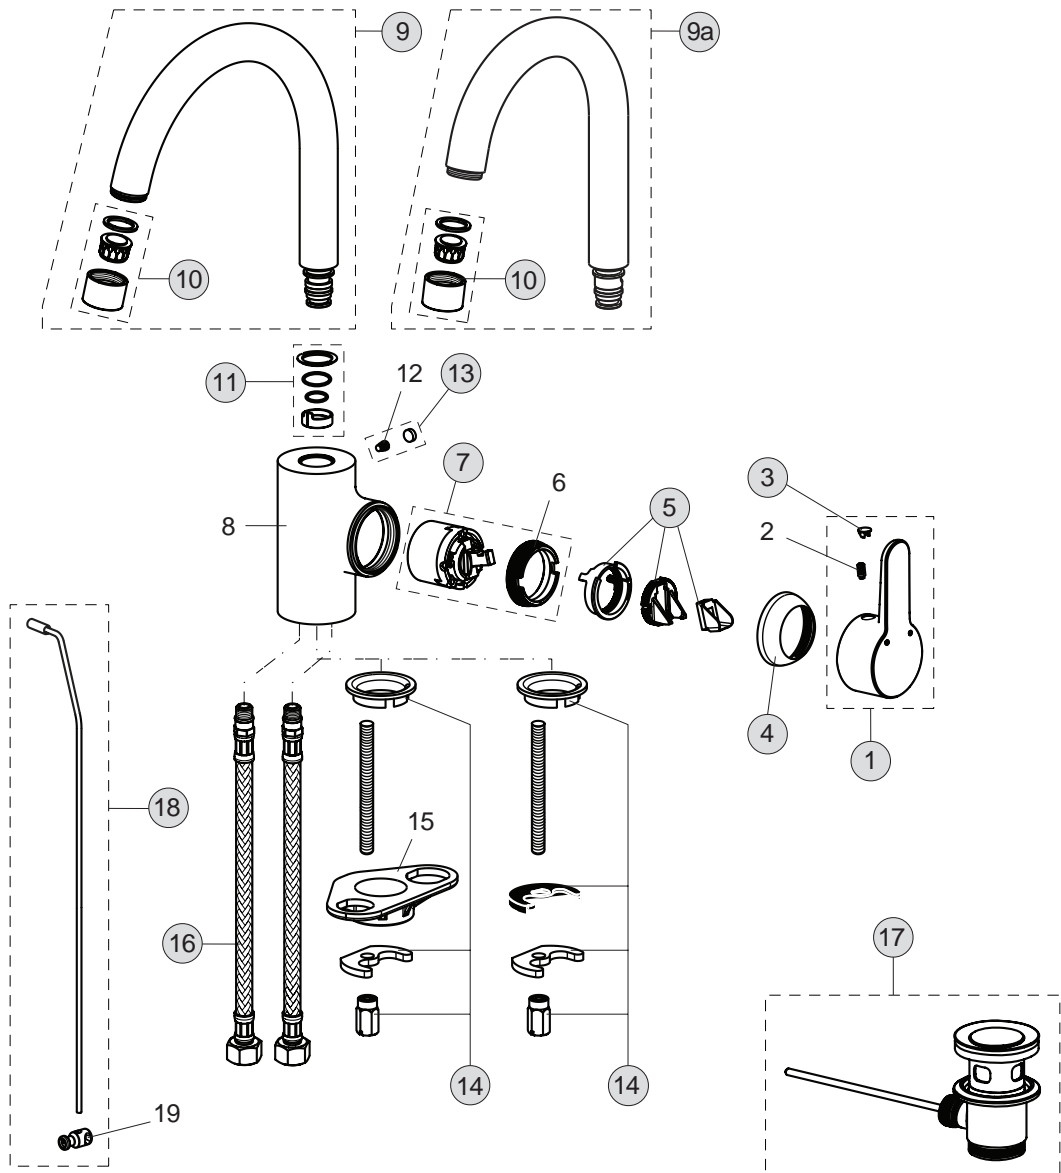

Baujahr: ab September 2012

B0112AA

B9933AA

Oberflächen
AA Chrom

Produkt	Artikel-Nr.	Durchfluss bei 3 bar
Waschtischarmatur mit hohem Auslauf	B0112AA	12 Liter
Waschtischarmatur mit hohem Auslauf ohne Ablaufgarnitur	B9933AA	12 Liter

Für Artikel:
B9933AA

Pos.	Bezeichnung	Ersatzteil- Bestell-Nummer	Liefermenge
1	Griffhebel mit Logo Index R/B	B961012AA	1 St.
2	Gewindestift M5x10 SW2,5	A963309NU	1 St.
3	Griffstopfen chrom	B960473AA	1 St.
4	Abdeckkappe mit Pos. 6	B960862AA	1 St.
5	Eco-Stop	B960477NU	1 St.
6	Gewinding M43x1,5 M41x1,5		
7	Kartusche Ø40 mm	A963785NU	1 St.
8	Armaturenkörper		
9	Rohrauslauf R200mm	B960293AA	1 St.
9a	Rohrauslauf R145 mm	B961014AA	1 St.
10	Luftsprudler M22x1 -A- für Rohrauslauf	B960294AA	1 St.
11	Dichtungsset	B960295NU	1 St.
12	Gewindestift M5x5,5		
13	Gewindestift und Abdeckkappe	B960297AA	1 St.
14	Befestigungsset	B960608NU	1 St.
15	Unterlegplatte für Spültischinstallation		
16	Flexibler Schlauch M10x1 G3/8	A963600NU	1 St.
17	Ab-und Überlaufgarnitur	A962991AA	1 St.
18	Zugstange komplett	B961039AA	1 St.
19	Klemmstück	A963404NU	1 St.