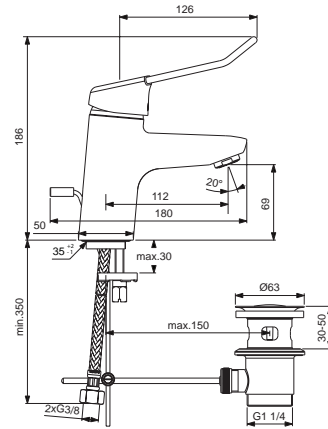

Baujahr: ab 2012

Oberflächen

AA Chrom

Produkt

Waschtischarmatur mit Bügelhebel

Artikel-Nr.

B0543AA

Durchfluss bei 3 bar

Pos.	Bezeichnung	Ersatzteil- Bestell-Nummer	Liefermenge
1	Griffhebel mit Logo	B961080AA	1 St.
1a	Bügelgriff 140 mm	B961237AA	1 St.
2	Gewindestift M5x10 SW 2,5		
3	Griffstopfen Rot/Blau	B960473AA	1 St.
4	Abdeckkappe und Pos. 6	B960862AA	1 St.
5	Eco-Stop	B960477NU	1 St.
6	Gewinding M43x1,5 / M41x1,5		
7	Kartusche Ø40 mm	B960775NU	1 St.
8	Pin		
9	Einsatzstück		
10	Armaturenkörper		
11	Rohr M24x1		
12	O-Ring Ø7,65x1,78		
13	Luftsprudler M24x1	B960754AA	1 St.
13a	Neoperl-Cascade M24x1 -A-	A960321AA	1 St.
14	Ab- und Überlaufgarnitur	A962991AA	1 St.
15	Verbindungsset	B960608NU	1 Set
16	Flexibler Schlauch G3/8 M10x1 6x10 445 mm	A963600NU	1 St.
17	Zugstange komplett	B961039AA	1 Set
18	Klemmstück	A963404NU	1 St.