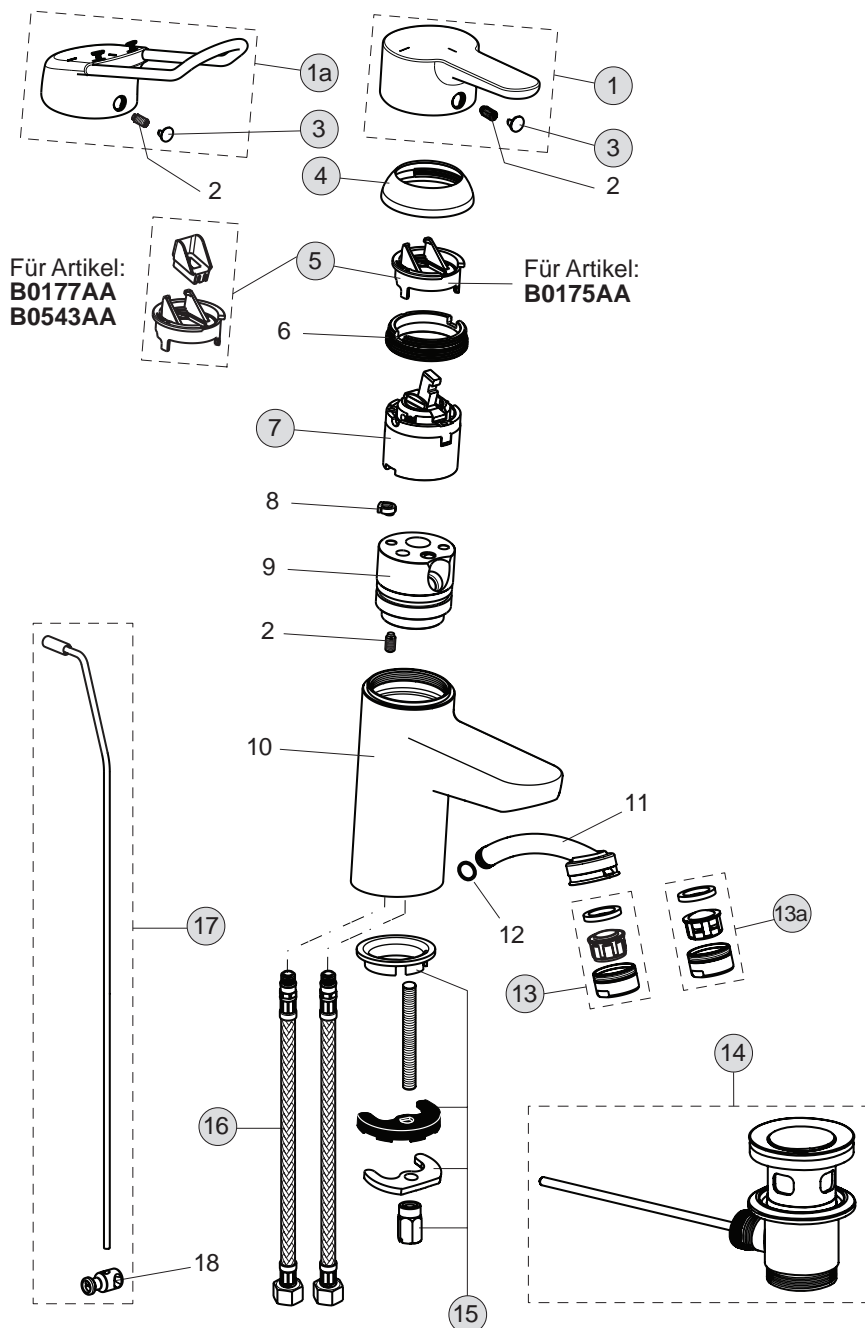

Baujahr: ab 2012

Oberflächen

AA Chrom

Produkt

Waschtischarmatur mit Bügelhebel

Artikel-Nr.

B0543AA

Durchfluss bei 3 bar

Pos.	Bezeichnung	Ersatzteil- Bestell-Nummer	Liefermenge
1	Griffhebel mit Logo	B961080AA	1 St.
1a	Bügelgriff 140 mm	B961237AA	1 St.
2	Gewindestift M5x10 SW 2,5		
3	Griffstopfen Rot/Blau	B960473AA	1 St.
4	Abdeckkappe und Pos. 6	B960862AA	1 St.
5	Eco-Stop	B960477NU	1 St.
6	Gewinding M43x1,5 / M41x1,5		
7	Kartusche Ø40 mm	B960775NU	1 St.
8	Pin		
9	Einsatzstück		
10	Armaturenkörper		
11	Rohr M24x1		
12	O-Ring Ø7,65x1,78		
13	Luftsprudler M24x1	B960754AA	1 St.
13a	Neoperl-Cascade M24x1 -A-	A960321AA	1 St.
14	Ab- und Überlaufgarnitur	A962991AA	1 St.
15	Verbindungsset	B960608NU	1 Set
16	Flexibler Schlauch G3/8 M10x1 6x10 445 mm	A963600NU	1 St.
17	Zugstange komplett	B961039AA	1 Set
18	Klemmstück	A963404NU	1 St.