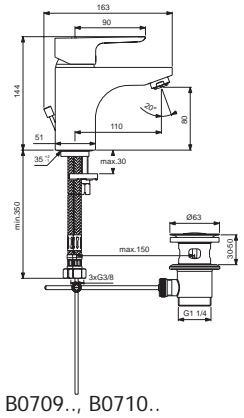

Baujahr: ab Mai 2014

B0704.., B0773..

B0705..

B0709.., B0710..

Oberflächen

AA Chrom

Produkt	Artikel-Nr.	Durchfluss bei 3 bar
Waschtischarmatur 145	B0704AA	
Waschtischarmatur 145 ohne Ablaufgarnitur	B0705AA	
Waschtischarmatur 145 (5 l/min.)	B0773AA	5 Liter
Waschtischarmatur 145 ND	B0709AA	
Waschtischarmatur 145 ND ohne Ablaufgarnitur	B0710AA	

Pos.	Bezeichnung	Ersatzteil- Bestell-Nummer	Liefermenge
1	Griffhebel mit Logo ISI	B961117AA	1 St.
2	Gewindestift M5 x10 SW 2,5	A963309NU	1 St.
3	Griffstopfen chrom	B960473AA	1 St.
4	Abdeckkappe inkl. Pos. 6+7	B961113AA	1 St.
5	Eco-Stop	B960477NU	1 St.
6	O-Ring Ø41x1,78		
7	Gewinding M41x1,5 - M46x1,5		
8	Kartusche Ø40mm	A963785NU	1 St.
9	O-Ring Ø35x2		
10	Einsatzstück		
11	Clip		
12	Armaturenkörper		
12a	Armaturenkörper GRANDE		
13	Neoperl-Cascade M24x1 -A-	A960321AA	1 St.
13a	Luftsprudler M24x1	B960754AA	1 St.
14	Ab- und Überlaufgarnitur	A962991AA	1 St.
	Ablaufgarnitur Kunststoff G1 1/4	B964550AA	1 St.
15	Befestigungsset	B960608NU	1 Set
16	Flexibler Anschlussschlauch G3/8 - Ø10,5 - 445 mm		
17	Zugstange komplett	B961119AA	1 St.
18	Klemmstück		
19	Kette komplett 460 mm		