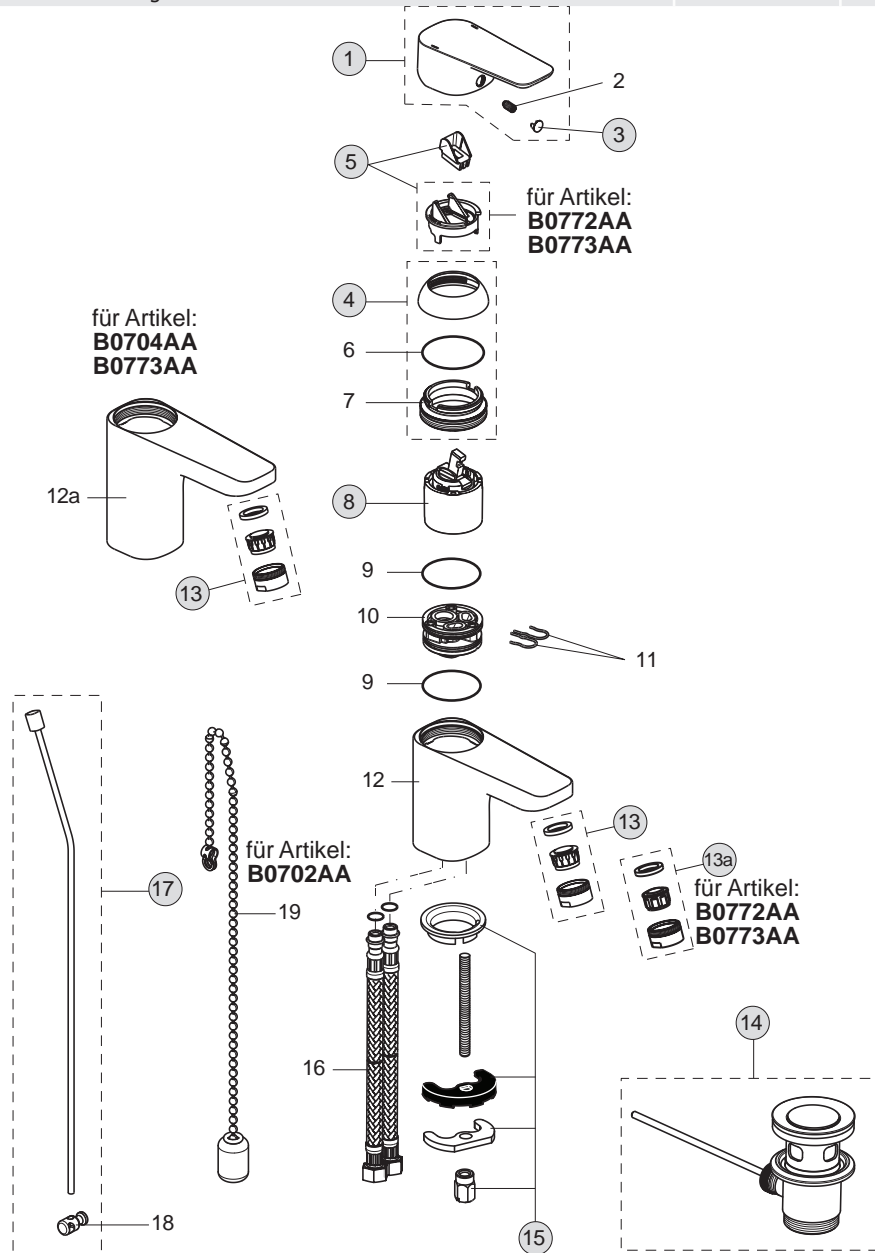

Baujahr: ab Mai 2014

B0704.., B0773..

B0705..

B0709.., B0710..

Oberflächen

AA Chrom

Produkt	Artikel-Nr.	Durchfluss bei 3 bar
Waschtischarmatur 145	B0704AA	
Waschtischarmatur 145 ohne Ablaufgarnitur	B0705AA	
Waschtischarmatur 145 (5 l/min.)	B0773AA	5 Liter
Waschtischarmatur 145 ND	B0709AA	
Waschtischarmatur 145 ND ohne Ablaufgarnitur	B0710AA	

Pos.	Bezeichnung	Ersatzteil- Bestell-Nummer	Liefermenge
1	Griffhebel mit Logo ISI	B961117AA	1 St.
2	Gewindestift M5 x10 SW 2,5	A963309NU	1 St.
3	Griffstopfen chrom	B960473AA	1 St.
4	Abdeckkappe inkl. Pos. 6+7	B961113AA	1 St.
5	Eco-Stop	B960477NU	1 St.
6	O-Ring Ø41x1,78		
7	Gewinding M41x1,5 - M46x1,5		
8	Kartusche Ø40mm	A963785NU	1 St.
9	O-Ring Ø35x2		
10	Einsatzstück		
11	Clip		
12	Armaturenkörper		
12a	Armaturenkörper GRANDE		
13	Neoperl-Cascade M24x1 -A-	A960321AA	1 St.
13a	Luftsprudler M24x1	B960754AA	1 St.
14	Ab- und Überlaufgarnitur	A962991AA	1 St.
	Ablaufgarnitur Kunststoff G1 1/4	B964550AA	1 St.
15	Befestigungsset	B960608NU	1 Set
16	Flexibler Anschlussschlauch G3/8 - Ø10,5 - 445 mm		
17	Zugstange komplett	B961119AA	1 St.
18	Klemmstück		
19	Kette komplett 460 mm		