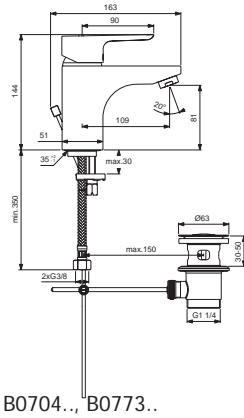

Baujahr: ab Mai 2014

B0704.., B0773..

B0705..

B0709.., B0710..

Oberflächen

AA Chrom

Produkt	Artikel-Nr.	Durchfluss bei 3 bar
Waschtischarmatur 145	B0704AA	
Waschtischarmatur 145 ohne Ablaufgarnitur	B0705AA	
Waschtischarmatur 145 (5 l/min.)	B0773AA	5 Liter
Waschtischarmatur 145 ND	B0709AA	
Waschtischarmatur 145 ND ohne Ablaufgarnitur	B0710AA	

Pos.	Bezeichnung	Ersatzteil- Bestell-Nummer	Liefermenge
1	Griffhebel mit Logo ISI	B961117AA	1 St.
2	Gewindestift M5 x10 SW 2,5	A963309NU	1 St.
3	Griffstopfen chrom	B960473AA	1 St.
4	Abdeckkappe inkl. Pos. 6+7	B961113AA	1 St.
5	Eco-Stop	B960477NU	1 St.
6	O-Ring Ø41x1,78		
7	Gewinding M41x1,5 - M46x1,5		
8	Kartusche Ø40mm	A963785NU	1 St.
9	O-Ring Ø35x2		
10	Einsatzstück		
11	Clip		
12	Armaturenkörper		
12a	Armaturenkörper GRANDE		
13	Neoperl-Cascade M24x1 -A-	A960321AA	1 St.
13a	Luftsprudler M24x1	B960754AA	1 St.
14	Ab- und Überlaufgarnitur	A962991AA	1 St.
	Ablaufgarnitur Kunststoff G1 1/4	B964550AA	1 St.
15	Befestigungsset	B960608NU	1 Set
16	Flexibler Anschlussschlauch G3/8 - Ø10,5 - 445 mm		
17	Zugstange komplett	B961119AA	1 St.
18	Klemmstück		
19	Kette komplett 460 mm		