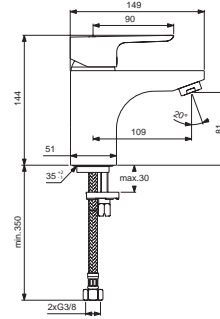

Baujahr: ab Mai 2014

B0704.., B0773..

B0705..

B0709.., B0710..

Oberflächen

AA Chrom

Produkt	Artikel-Nr.	Durchfluss bei 3 bar
Waschtischarmatur 145	B0704AA	
Waschtischarmatur 145 ohne Ablaufgarnitur	B0705AA	
Waschtischarmatur 145 (5 l/min.)	B0773AA	5 Liter
Waschtischarmatur 145 ND	B0709AA	
Waschtischarmatur 145 ND ohne Ablaufgarnitur	B0710AA	

Pos.	Bezeichnung	Ersatzteil- Bestell-Nummer	Liefermenge
1	Griffhebel mit Logo ISI	B961117AA	1 St.
2	Gewindestift M5 x10 SW 2,5	A963309NU	1 St.
3	Griffstopfen chrom	B960473AA	1 St.
4	Abdeckkappe inkl. Pos. 6+7	B961113AA	1 St.
5	Eco-Stop	B960477NU	1 St.
6	O-Ring Ø41x1,78		
7	Gewinding M41x1,5 - M46x1,5		
8	Kartusche Ø40mm	A963785NU	1 St.
9	O-Ring Ø35x2		
10	Einsatzstück		
11	Clip		
12	Armaturenkörper		
12a	Armaturenkörper GRANDE		
13	Neoperl-Cascade M24x1 -A-	A960321AA	1 St.
13a	Luftsprudler M24x1	B960754AA	1 St.
14	Ab- und Überlaufgarnitur	A962991AA	1 St.
	Ablaufgarnitur Kunststoff G1 1/4	B964550AA	1 St.
15	Befestigungsset	B960608NU	1 Set
16	Flexibler Anschlussschlauch G3/8 - Ø10,5 - 445 mm		
17	Zugstange komplett	B961119AA	1 St.
18	Klemmstück		
19	Kette komplett 460 mm		