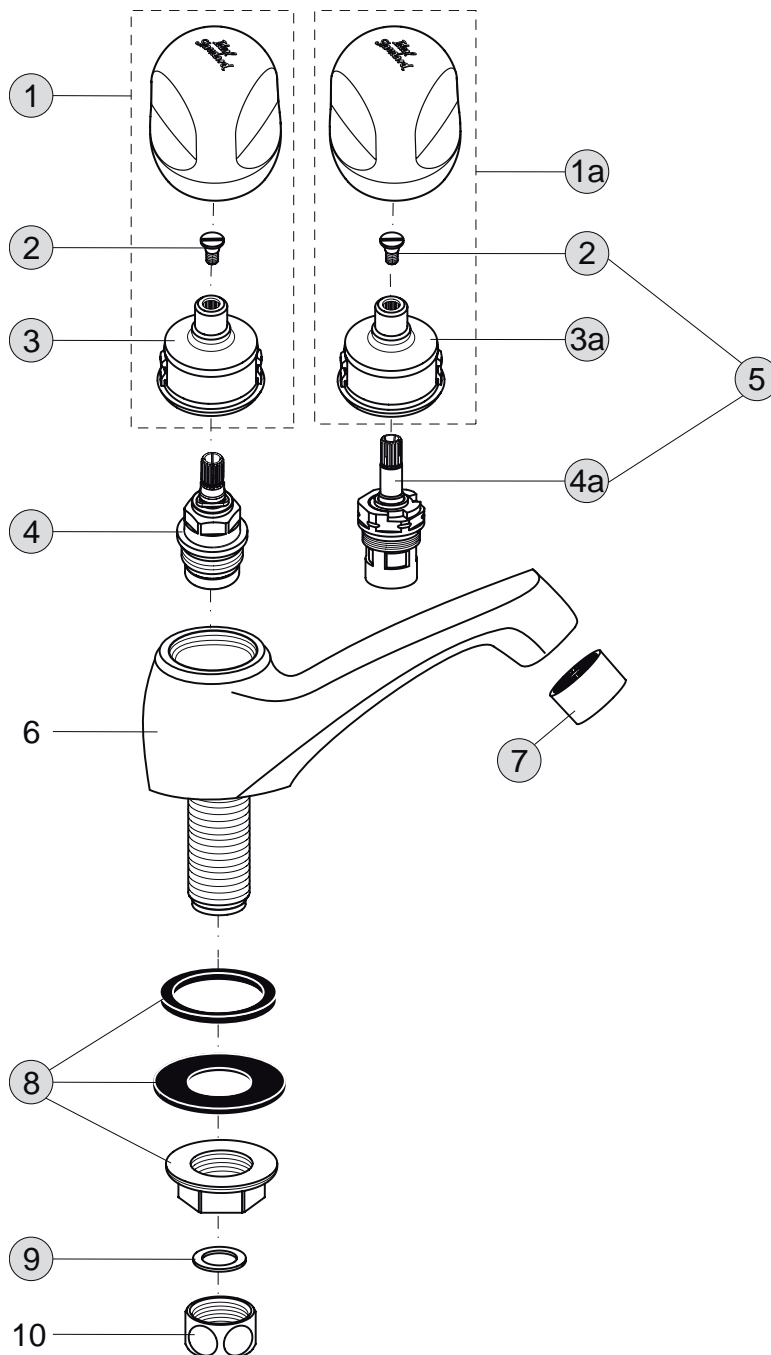

**Oberflächen**

AA Chrom

**Produkt**

Standventil

**Artikel-Nr.**

B1840AA

**Durchfluss bei 3 bar**

<b>Pos.</b>	<b>Bezeichnung</b>	<b>Ersatzteil- Bestell-Nummer</b>	<b>Liefermenge</b>
1	Griff (blau) komplett	B964622AA	1 Set
1a	Griff (rot) komplett	B964621AA	1 Set
2	Griffschraube M4	A961780NU	1 St.
3	Einsatz (blau)		
3a	Einsatz (rot)		
4	Oberteil 1/2 Bund 9,3	A963317NU	1 St.
4a	Kartusche G1/2 180° linksöffnend	B960524NU	1 St.
5	Kartusche G1/2 180°	A963400NU	1 St.
6	Armaturenkörper Standventil		
7	Strahlregler	A961690NU	1 St.
8	Befestigungsset	A964535NU	1 Set
9	Fiberring Ø18x12x1	A961784NU	2 St.
10	Überwurfmutter 1/2		