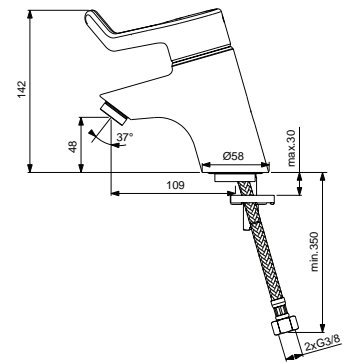

Baujahr: ab November 2007

B8218AA

B8220AA

Oberflächen

AA Chrom

Produkt

- Waschtischsicherheitsarmatur (Bedienhebel 120 mm)
- Waschtischsicherheitsarmatur ohne Ablaufgarnitur (Bedienhebel 120 mm)

Artikel-Nr.

- B8218AA
- B8220AA

Durchfluss bei 3 bar

- 13 Liter
- 13 Liter

Pos.	Bezeichnung	Ersatzteil- Bestell-Nummer	Liefermenge
1	Griffhebel	B960689AA	1 St.
2	Schraube M6x19		
3	Gummikappe Ø8,1x3		
4	Schraube M4		
5	Adapter		
6	Heisswasserbegrenzer		
7	Schraube M4x69		
8	O-Ring Ø39,1x1,3		
9	Einsatzstück		
10	Drehsicherheitskartusche Ø47mm	B960571NU	1 St.
11	O-Ring Ø44x2		
12	Einsatzstück		
13	Armaturenkörper		
14	Laminarstrahlregler M24x1 -A- diebstahlsicher	B960457AA	1 St.
15	Ab- und Überlaufgarnitur	A962991AA	1 St.
16	Befestigungsset	B960187NU	1 Set
17	Flexibler Schlauch G3/8 M8x1 455 mm	A962359NU	1 St.
18	Zugstange komplett	B964883AA	1 Set
19	Klemmstück	A963404NU	1 St.