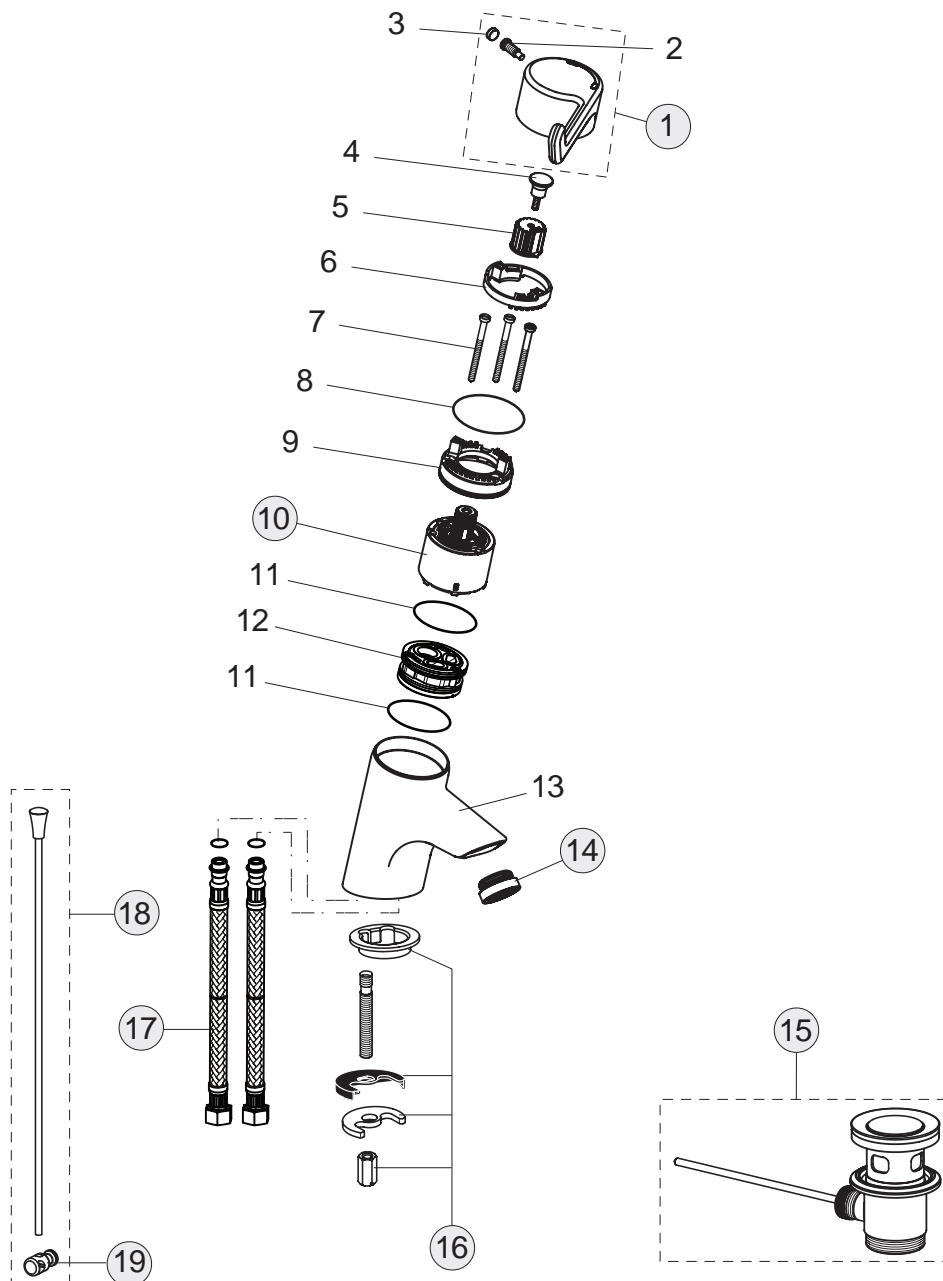

Baujahr: ab November 2007

B8218AA

B8220AA

Oberflächen

AA Chrom

Produkt

- Waschtischsicherheitsarmatur (Bedienhebel 120 mm)
- Waschtischsicherheitsarmatur ohne Ablaufgarnitur (Bedienhebel 120 mm)

Artikel-Nr.

- B8218AA
- B8220AA

Durchfluss bei 3 bar

- 13 Liter
- 13 Liter

Pos.	Bezeichnung	Ersatzteil- Bestell-Nummer	Liefermenge
1	Griffhebel	B960689AA	1 St.
2	Schraube M6x19		
3	Gummikappe Ø8,1x3		
4	Schraube M4		
5	Adapter		
6	Heisswasserbegrenzer		
7	Schraube M4x69		
8	O-Ring Ø39,1x1,3		
9	Einsatzstück		
10	Drehsicherheitskartusche Ø47mm	B960571NU	1 St.
11	O-Ring Ø44x2		
12	Einsatzstück		
13	Armaturenkörper		
14	Laminarstrahlregler M24x1 -A- diebstahlsicher	B960457AA	1 St.
15	Ab- und Überlaufgarnitur	A962991AA	1 St.
16	Befestigungsset	B960187NU	1 Set
17	Flexibler Schlauch G3/8 M8x1 455 mm	A962359NU	1 St.
18	Zugstange komplett	B964883AA	1 Set
19	Klemmstück	A963404NU	1 St.