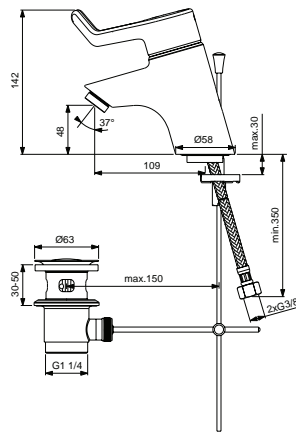

Baujahr: ab November 2007

B8218AA

B8220AA

Oberflächen

AA Chrom

Produkt

- Waschtischsicherheitsarmatur (Bedienhebel 120 mm)
- Waschtischsicherheitsarmatur ohne Ablaufgarnitur (Bedienhebel 120 mm)

Artikel-Nr.

- B8218AA
- B8220AA

Durchfluss bei 3 bar

- 13 Liter
- 13 Liter

Pos.	Bezeichnung	Ersatzteil- Bestell-Nummer	Liefermenge
1	Griffhebel	B960689AA	1 St.
2	Schraube M6x19		
3	Gummikappe Ø8,1x3		
4	Schraube M4		
5	Adapter		
6	Heisswasserbegrenzer		
7	Schraube M4x69		
8	O-Ring Ø39,1x1,3		
9	Einsatzstück		
10	Drehsicherheitskartusche Ø47mm	B960571NU	1 St.
11	O-Ring Ø44x2		
12	Einsatzstück		
13	Armaturenkörper		
14	Laminarstrahlregler M24x1 -A- diebstahlsicher	B960457AA	1 St.
15	Ab- und Überlaufgarnitur	A962991AA	1 St.
16	Befestigungsset	B960187NU	1 Set
17	Flexibler Schlauch G3/8 M8x1 455 mm	A962359NU	1 St.
18	Zugstange komplett	B964883AA	1 Set
19	Klemmstück	A963404NU	1 St.