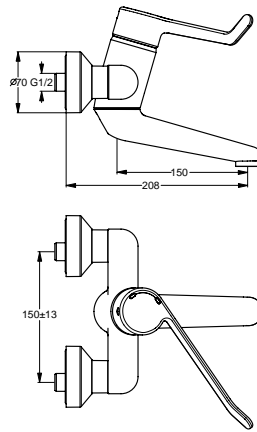

Baujahr: ab Februar 2008

**Oberflächen**

AA Chrom

**Produkt**

Wand-Waschtischsicherheitsarmatur (Auslauf 150 mm; nicht absperrbare S-Anschlüsse; Bedienhebel 180 mm)

**Artikel-Nr.**

B8314AA

**Durchfluss bei 3 bar**

12 Liter

Pos.	Bezeichnung	Ersatzteil- Bestell-Nummer	Liefermenge
1	Griffhebel	B960687AA	1 St.
2	Schraube M6x19		
3	Gummikappe Ø8,1x3		
4	Schraube M4		
5	Adapter für Griffhebel		
6	Heisswasserbegrenzer		
7	Schraube M4x44	B960577NU	3 St.
8	O-Ring Ø40x1	B960277NU	1 St.
9	Einsatzstück		
10	Drehsicherheitskartusche Ø47 mm	B960571NU	1 St.
11	O-Ring-Set	A961155NU	1 Set
12	Armaturenkörper		
13	Dichtungs-Set	B960574NU	1 Set
14	Befestigungsset Auslauf	B960573NU	1 Set
15	Zylinderschraube M4x10	A960474NU	2 St.
16	Gummikappe Ø8,1x3	B960583NU	1 St.
17	Schraube M5x10	A963309NU	1 St.
18	Schraube M5x5,5	A961183NU	1 St.
19	Auslauf 150 mm	B960679AA	1 St.
20	Luftsprudler M24x1 -A- und Schlüssel diebstahlsicher	B960568AA	1 St.
21	S-Anschlüsse komplett	B960647AA	1 Set
22	Abdeckung komplett	B960365AA	1 St.
23	Sitzstück M19,14,5		
24	O-Ring Ø15,6x1,78	A961182NU	2 St.
25	Überwurfmutter G3/4		
26	Fiberring		