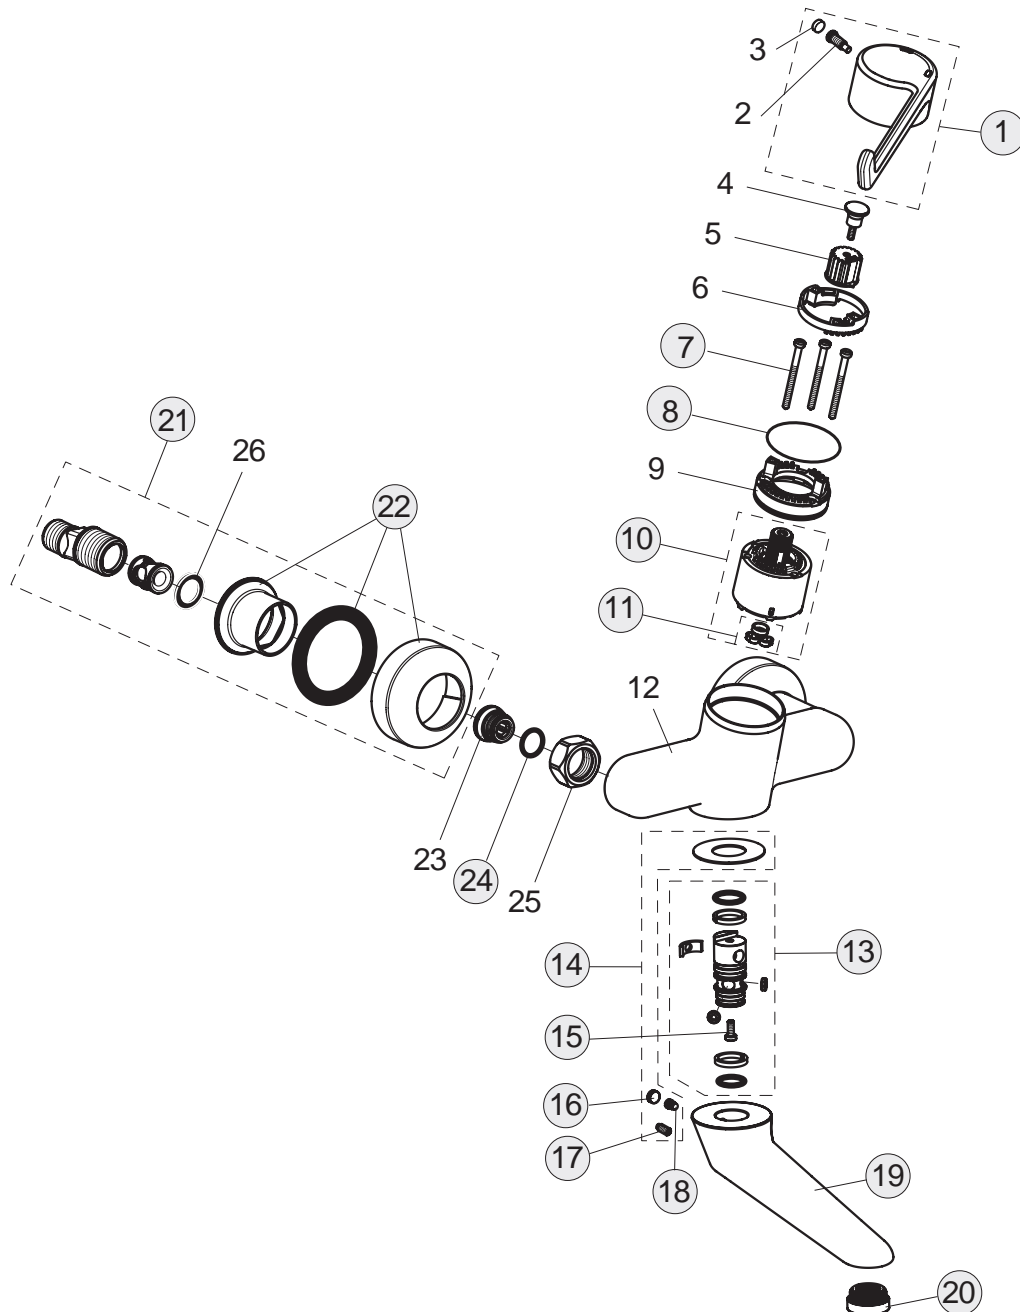

Baujahr: ab Februar 2008

**Oberflächen**

AA Chrom

**Produkt**

Wand-Waschtischsicherheitsarmatur (Auslauf 150 mm; nicht absperrbare S-Anschlüsse; Bedienhebel 180 mm)

**Artikel-Nr.**

B8314AA

**Durchfluss bei 3 bar**

12 Liter

Pos.	Bezeichnung	Ersatzteil- Bestell-Nummer	Liefermenge
1	Griffhebel	B960687AA	1 St.
2	Schraube M6x19		
3	Gummikappe Ø8,1x3		
4	Schraube M4		
5	Adapter für Griffhebel		
6	Heisswasserbegrenzer		
7	Schraube M4x44	B960577NU	3 St.
8	O-Ring Ø40x1	B960277NU	1 St.
9	Einsatzstück		
10	Drehsicherheitskartusche Ø47 mm	B960571NU	1 St.
11	O-Ring-Set	A961155NU	1 Set
12	Armaturenkörper		
13	Dichtungs-Set	B960574NU	1 Set
14	Befestigungsset Auslauf	B960573NU	1 Set
15	Zylinderschraube M4x10	A960474NU	2 St.
16	Gummikappe Ø8,1x3	B960583NU	1 St.
17	Schraube M5x10	A963309NU	1 St.
18	Schraube M5x5,5	A961183NU	1 St.
19	Auslauf 150 mm	B960679AA	1 St.
20	Luftsprudler M24x1 -A- und Schlüssel diebstahlsicher	B960568AA	1 St.
21	S-Anschlüsse komplett	B960647AA	1 Set
22	Abdeckung komplett	B960365AA	1 St.
23	Sitzstück M19,14,5		
24	O-Ring Ø15,6x1,78	A961182NU	2 St.
25	Überwurfmutter G3/4		
26	Fiberring		