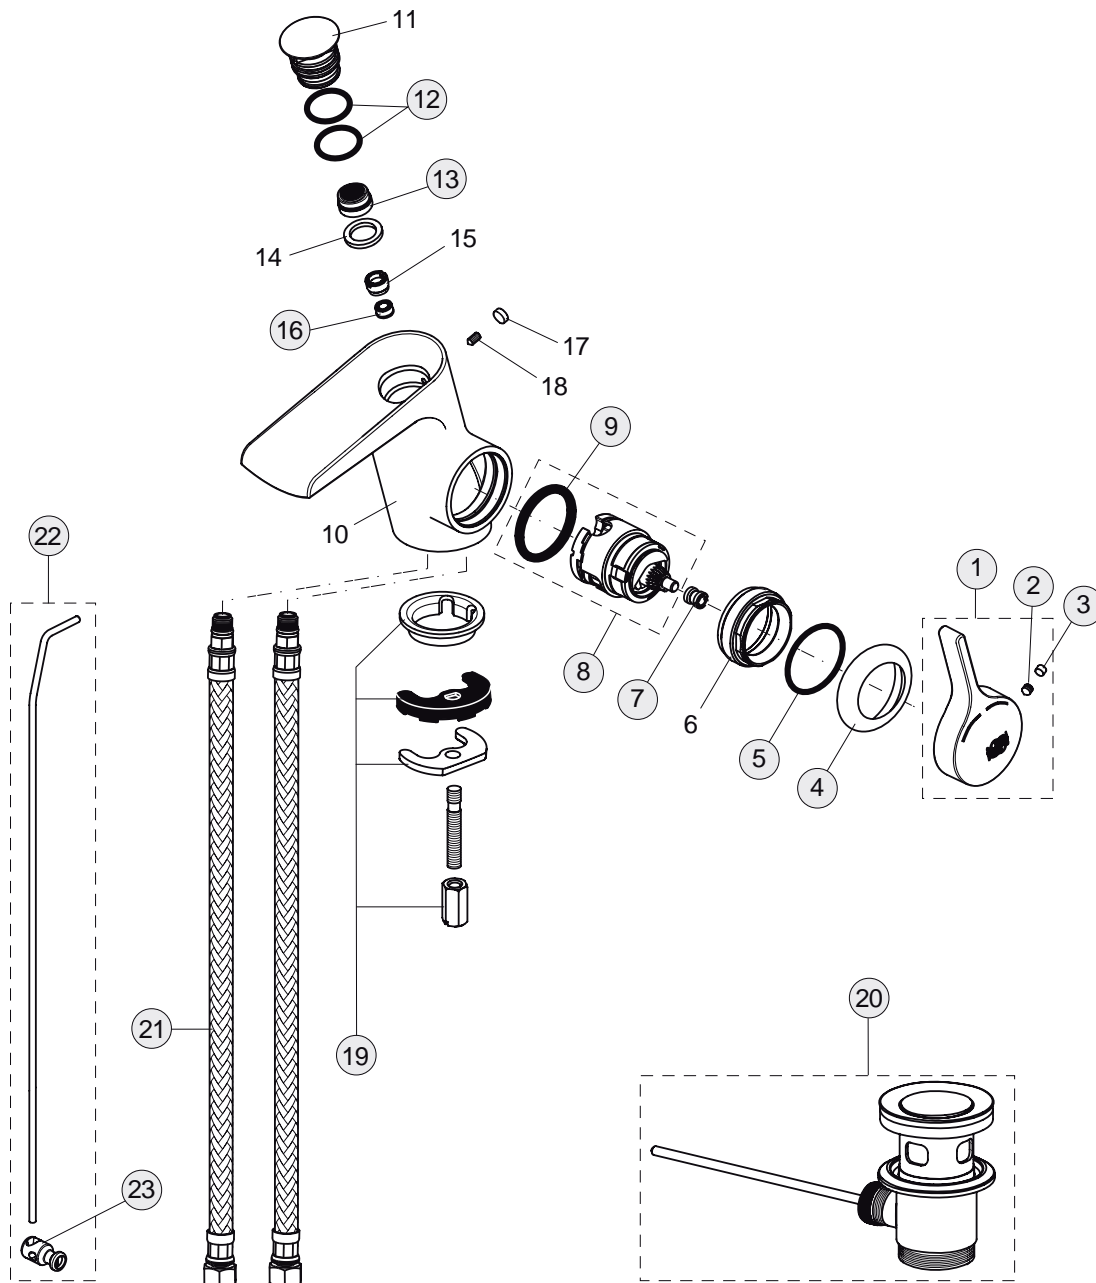

Baujahr: ab 2010

Oberflächen

AA Chrom

Produkt

Waschtischarmatur Wasserfall

Artikel-Nr.

B8630AA

Durchfluss bei 3 bar

XX

Pos.	Bezeichnung	Ersatzteil- Bestell-Nummer	Liefermenge
1	Griffhebel mit IS-Logo	A962068AA	1 St.
2	Gewindestift M5x6	A963667NU	1 St.
3	Griffstopfen	A963751NU	1 St.
4	Abdeckkappe + Pos. 5	A961485AA	1 St.
5	O-Ring Ø28,3x1,78	A961667NU	1 St.
6	Gewinding M43x1,5		
7	Griffmutter M6-6G	A963372NU	1 St.
8	Multiport-Kartusche	A962716NU	1 St.
9	O-Ring Ø35x3,2	A962715NU	1 St.
10	Gehäuse Waschtisch		
11	Abdeckung		
12	O-Ring Ø21x2	A962593NU	1 St.
13	Luftsprudler PLHCJRPCA-1,5	B960588NU	1 St.
14	Dichtring		
15	Sicherungsring M12x1		
16	Durchflussregler 5l/min.	H961506NU	1 St.
17	Abdeckkappe Ø8,1x3		
18	Gewindestift M4x8		
19	Befestigungs-Set	B960608NU	1 Set
20	Ablaufgarnitur	A961230AA	1 St.
21	Flexibler Schlauch G3/8x430	A963449NU	1 St.
22	Zugstange komplett	B960694NU	1 Set
23	Klemmstück	A963404NU	1 St.