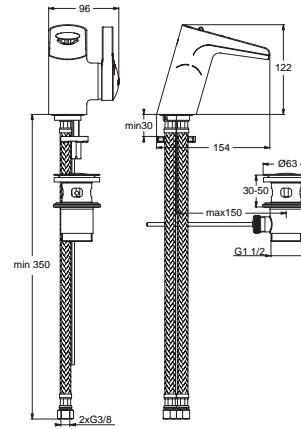

Baujahr: ab 2010

Oberflächen

AA Chrom

Produkt

Waschtischarmatur Wasserfall

Artikel-Nr.

B8630AA

Durchfluss bei 3 bar

XX

Pos.	Bezeichnung	Ersatzteil- Bestell-Nummer	Liefermenge
1	Griffhebel mit IS-Logo	A962068AA	1 St.
2	Gewindestift M5x6	A963667NU	1 St.
3	Griffstopfen	A963751NU	1 St.
4	Abdeckkappe + Pos. 5	A961485AA	1 St.
5	O-Ring Ø28,3x1,78	A961667NU	1 St.
6	Gewinding M43x1,5		
7	Griffmutter M6-6G	A963372NU	1 St.
8	Multiport-Kartusche	A962716NU	1 St.
9	O-Ring Ø35x3,2	A962715NU	1 St.
10	Gehäuse Waschtisch		
11	Abdeckung		
12	O-Ring Ø21x2	A962593NU	1 St.
13	Luftsprudler PLHCJRPCA-1,5	B960588NU	1 St.
14	Dichtring		
15	Sicherungsring M12x1		
16	Durchflussregler 5l/min.	H961506NU	1 St.
17	Abdeckkappe Ø8,1x3		
18	Gewindestift M4x8		
19	Befestigungs-Set	B960608NU	1 Set
20	Ablaufgarnitur	A961230AA	1 St.
21	Flexibler Schlauch G3/8x430	A963449NU	1 St.
22	Zugstange komplett	B960694NU	1 Set
23	Klemmstück	A963404NU	1 St.