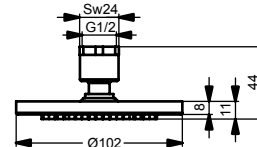

B 9446 ..

B 9445 ..

B 9444 ..

B 9443 ..

B 9442 ..

B 9435 ..

| Pos. | Bezeichnung | Ersatzteil-Bestell-Nr. | Liefermenge |
|------|------------------------|------------------------|-----------------------------------|
| 1 | Wandanschluss 300 mm | B9444AA | 1 St. (B9437AA) |
| | Wandanschluss 450 mm | B9445AA | 1 St. (B9438AA, B9440AA) |
| | Deckenanschluss 150 mm | B9446AA | 1 St. (B9439AA, B9441AA) |
| 2 | Regenbrause Ø100 mm | B9435AA | 1 St. (B9436AA) |
| | Regenbrause Ø200 mm | B9442AA | 1 St. (B9437AA, B9438AA, B9439AA) |
| | Regenbrause Ø300 mm | B9443AA | 1 St. (B9440AA, B9441AA) |