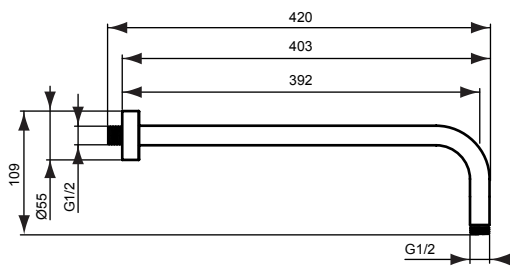

B 9446 ..

B 9445 ..

B 9444 ..

B 9443 ..

B 9442 ..

B 9435 ..

| Pos. | Bezeichnung | Ersatzteil-Bestell-Nr. | Liefermenge |
|------|------------------------|------------------------|-----------------------------------|
| 1 | Wandanschluss 300 mm | B9444AA | 1 St. (B9437AA) |
| | Wandanschluss 450 mm | B9445AA | 1 St. (B9438AA, B9440AA) |
| | Deckenanschluss 150 mm | B9446AA | 1 St. (B9439AA, B9441AA) |
| 2 | Regenbrause Ø100 mm | B9435AA | 1 St. (B9436AA) |
| | Regenbrause Ø200 mm | B9442AA | 1 St. (B9437AA, B9438AA, B9439AA) |
| | Regenbrause Ø300 mm | B9443AA | 1 St. (B9440AA, B9441AA) |