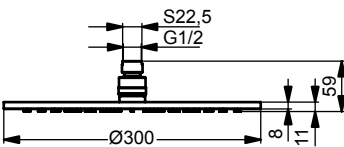

B 9446 ..

B 9445 ..

B 9444 ..

B 9443 ..

B 9442 ..

B 9435 ..

| Pos. | Bezeichnung | Ersatzteil-Bestell-Nr. | Liefermenge |
|------|------------------------|------------------------|-----------------------------------|
| 1 | Wandanschluss 300 mm | B9444AA | 1 St. (B9437AA) |
| | Wandanschluss 450 mm | B9445AA | 1 St. (B9438AA, B9440AA) |
| | Deckenanschluss 150 mm | B9446AA | 1 St. (B9439AA, B9441AA) |
| 2 | Regenbrause Ø100 mm | B9435AA | 1 St. (B9436AA) |
| | Regenbrause Ø200 mm | B9442AA | 1 St. (B9437AA, B9438AA, B9439AA) |
| | Regenbrause Ø300 mm | B9443AA | 1 St. (B9440AA, B9441AA) |