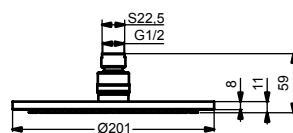

B 9446 ..

B 9445 ..

B 9444 ..

B 9443 ..

B 9442 ..

B 9435 ..

| Pos. | Bezeichnung | Ersatzteil-Bestell-Nr. | Liefermenge |
|------|------------------------|------------------------|-----------------------------------|
| 1 | Wandanschluss 300 mm | B9444AA | 1 St. (B9437AA) |
| | Wandanschluss 450 mm | B9445AA | 1 St. (B9438AA, B9440AA) |
| | Deckenanschluss 150 mm | B9446AA | 1 St. (B9439AA, B9441AA) |
| 2 | Regenbrause Ø100 mm | B9435AA | 1 St. (B9436AA) |
| | Regenbrause Ø200 mm | B9442AA | 1 St. (B9437AA, B9438AA, B9439AA) |
| | Regenbrause Ø300 mm | B9443AA | 1 St. (B9440AA, B9441AA) |