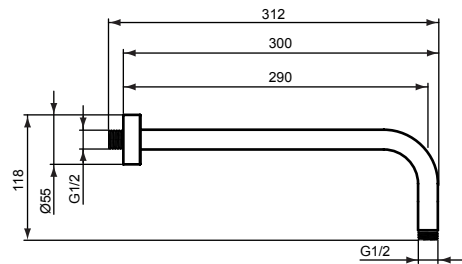

B 9446 ..

B 9445 ..

B 9444 ..

B 9443 ..

B 9442 ..

B 9435 ..

| Pos. | Bezeichnung | Ersatzteil-Bestell-Nr. | Liefermenge |
|------|------------------------|------------------------|-----------------------------------|
| 1 | Wandanschluss 300 mm | B9444AA | 1 St. (B9437AA) |
| | Wandanschluss 450 mm | B9445AA | 1 St. (B9438AA, B9440AA) |
| | Deckenanschluss 150 mm | B9446AA | 1 St. (B9439AA, B9441AA) |
| 2 | Regenbrause Ø100 mm | B9435AA | 1 St. (B9436AA) |
| | Regenbrause Ø200 mm | B9442AA | 1 St. (B9437AA, B9438AA, B9439AA) |
| | Regenbrause Ø300 mm | B9443AA | 1 St. (B9440AA, B9441AA) |