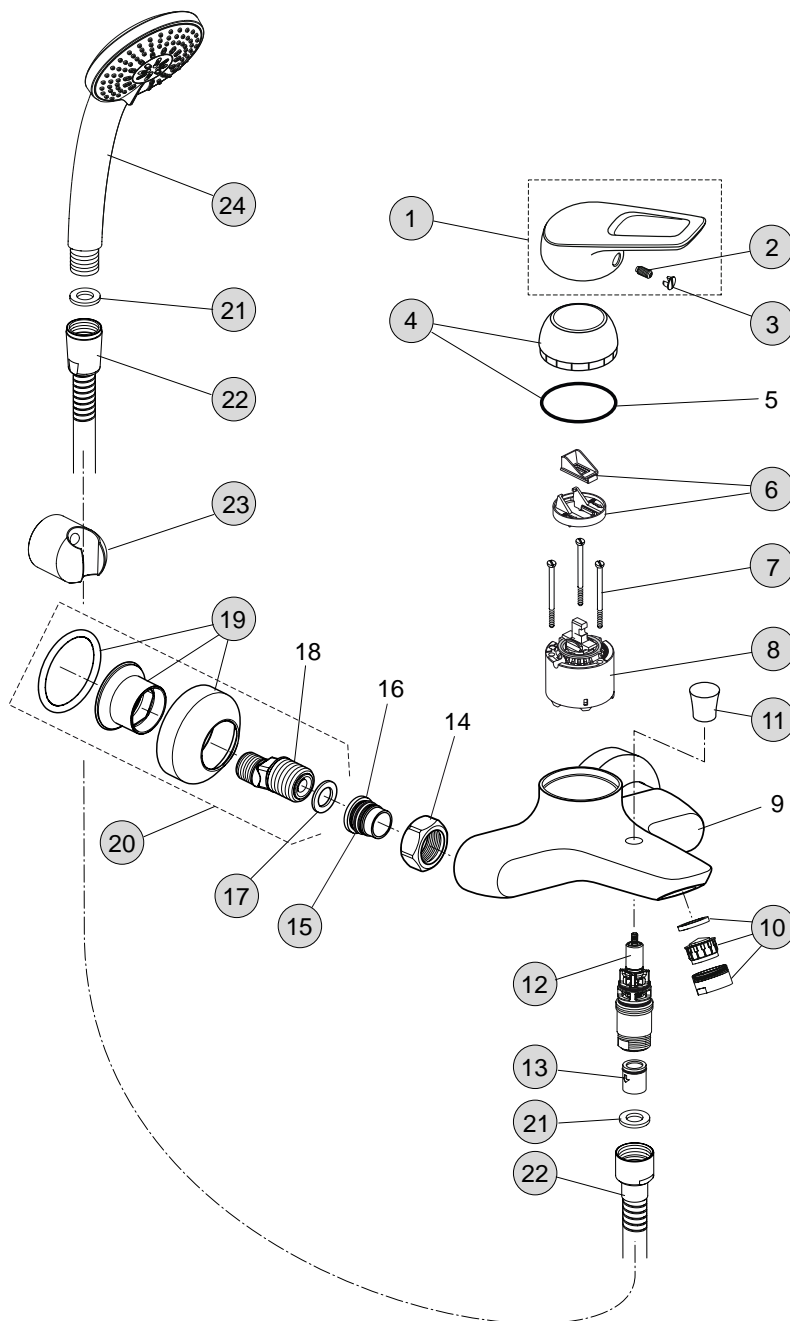

Baujahr: ab April 2011

Oberflächen

AA Chrom

Produkt

Badearmatur AP

Artikel-Nr.

B9490AA

Durchfluss bei 3 bar

21/13 Liter

Pos.	Bezeichnung	Ersatzteil- Bestell-Nummer	Liefermenge
1	Griffhebel mit Logo ISI	A963227AA	1 St.
2	Gewindestift M5x10 DIN915	A963309NU	1 St.
3	Griffstopfen Rot/Blau	A963054NU	1 St.
4	Abdeckkappe	B960276AA	1 St.
5	O-Ring Ø39,10x1,30		
6	Volumenanschlag komplett	A860700NU	1 Set
7	Zylinderschraube M4x39	A963176NU	3 St.
8	Kartusche Ø47 mm und Pos. 6	A960500NU	1 St.
9	Armaturenkörper		
10	Luftsprudler M24x1 -C-	A961132AA	1 St.
11	Zugknopf	B960170AA	1 St.
12	Umschaltung komplett	B960969AA	1 St.
13	Rückflussverhinderer DW15	A962594NU	2 St.
14	Überwurfmutter G3/4		
15	O-Ring Ø15,6x1,78	A961182NU	2 St.
16	Sitzstück M19x1,5		
17	Fiberring Ø24x15x2	A961139NU	2 St.
18	S-Anschluss geräuschgedämft		
19	Rosettenset innen/außen	B960365AA	2 St.
20	S-Anschluss incl. Rosettenset	A962050AA	1 St.
21	Gummiring Ø18,5x11x2	A961817NU	5 St.
22	Brauseschlauch 1500 mm	F960697AA	1 St.
23	Wandhalter für Handbrause	B960096AA	1 St.
24	3-Funktionshandbrause M3 Ø100mm	B9403AA	1 St.