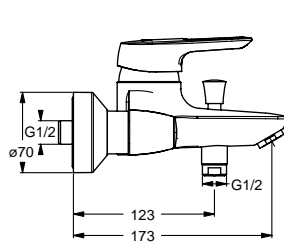

Baujahr: ab April 2011

Oberflächen

AA Chrom

Produkt

Badearmatur AP

Artikel-Nr.

B9490AA

Durchfluss bei 3 bar

21/13 Liter

Pos.	Bezeichnung	Ersatzteil- Bestell-Nummer	Liefermenge
1	Griffhebel mit Logo ISI	A963227AA	1 St.
2	Gewindestift M5x10 DIN915	A963309NU	1 St.
3	Griffstopfen Rot/Blau	A963054NU	1 St.
4	Abdeckkappe	B960276AA	1 St.
5	O-Ring Ø39,10x1,30		
6	Volumenanschlag komplett	A860700NU	1 Set
7	Zylinderschraube M4x39	A963176NU	3 St.
8	Kartusche Ø47 mm und Pos. 6	A960500NU	1 St.
9	Armaturenkörper		
10	Luftsprudler M24x1 -C-	A961132AA	1 St.
11	Zugknopf	B960170AA	1 St.
12	Umschaltung komplett	B960969AA	1 St.
13	Rückflussverhinderer DW15	A962594NU	2 St.
14	Überwurfmutter G3/4		
15	O-Ring Ø15,6x1,78	A961182NU	2 St.
16	Sitzstück M19x1,5		
17	Fiberring Ø24x15x2	A961139NU	2 St.
18	S-Anschluss geräuschgedämft		
19	Rosettenset innen/außen	B960365AA	2 St.
20	S-Anschluss incl. Rosettenset	A962050AA	1 St.
21	Gummiring Ø18,5x11x2	A961817NU	5 St.
22	Brauseschlauch 1500 mm	F960697AA	1 St.
23	Wandhalter für Handbrause	B960096AA	1 St.
24	3-Funktionshandbrause M3 Ø100mm	B9403AA	1 St.