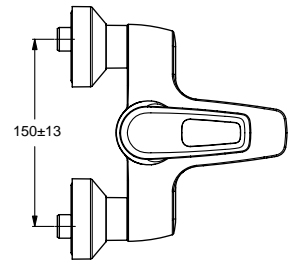

Baujahr: ab April 2011

Oberflächen

AA Chrom

Produkt

Badearmatur AP

Artikel-Nr.

B9490AA

Durchfluss bei 3 bar

21/13 Liter

Pos.	Bezeichnung	Ersatzteil- Bestell-Nummer	Liefermenge
1	Griffhebel mit Logo ISI	A963227AA	1 St.
2	Gewindestift M5x10 DIN915	A963309NU	1 St.
3	Griffstopfen Rot/Blau	A963054NU	1 St.
4	Abdeckkappe	B960276AA	1 St.
5	O-Ring Ø39,10x1,30		
6	Volumenanschlag komplett	A860700NU	1 Set
7	Zylinderschraube M4x39	A963176NU	3 St.
8	Kartusche Ø47 mm und Pos. 6	A960500NU	1 St.
9	Armaturenkörper		
10	Luftsprudler M24x1 -C-	A961132AA	1 St.
11	Zugknopf	B960170AA	1 St.
12	Umschaltung komplett	B960969AA	1 St.
13	Rückflussverhinderer DW15	A962594NU	2 St.
14	Überwurfmutter G3/4		
15	O-Ring Ø15,6x1,78	A961182NU	2 St.
16	Sitzstück M19x1,5		
17	Fiberring Ø24x15x2	A961139NU	2 St.
18	S-Anschluss geräuschgedämft		
19	Rosettenset innen/außen	B960365AA	2 St.
20	S-Anschluss incl. Rosettenset	A962050AA	1 St.
21	Gummiring Ø18,5x11x2	A961817NU	5 St.
22	Brauseschlauch 1500 mm	F960697AA	1 St.
23	Wandhalter für Handbrause	B960096AA	1 St.
24	3-Funktionshandbrause M3 Ø100mm	B9403AA	1 St.