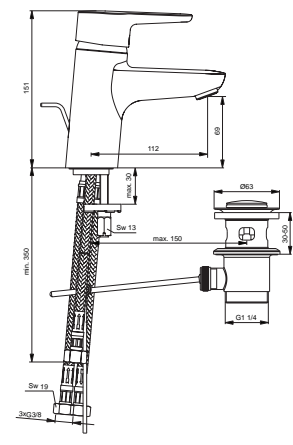

Baujahr: ab Mai 2012