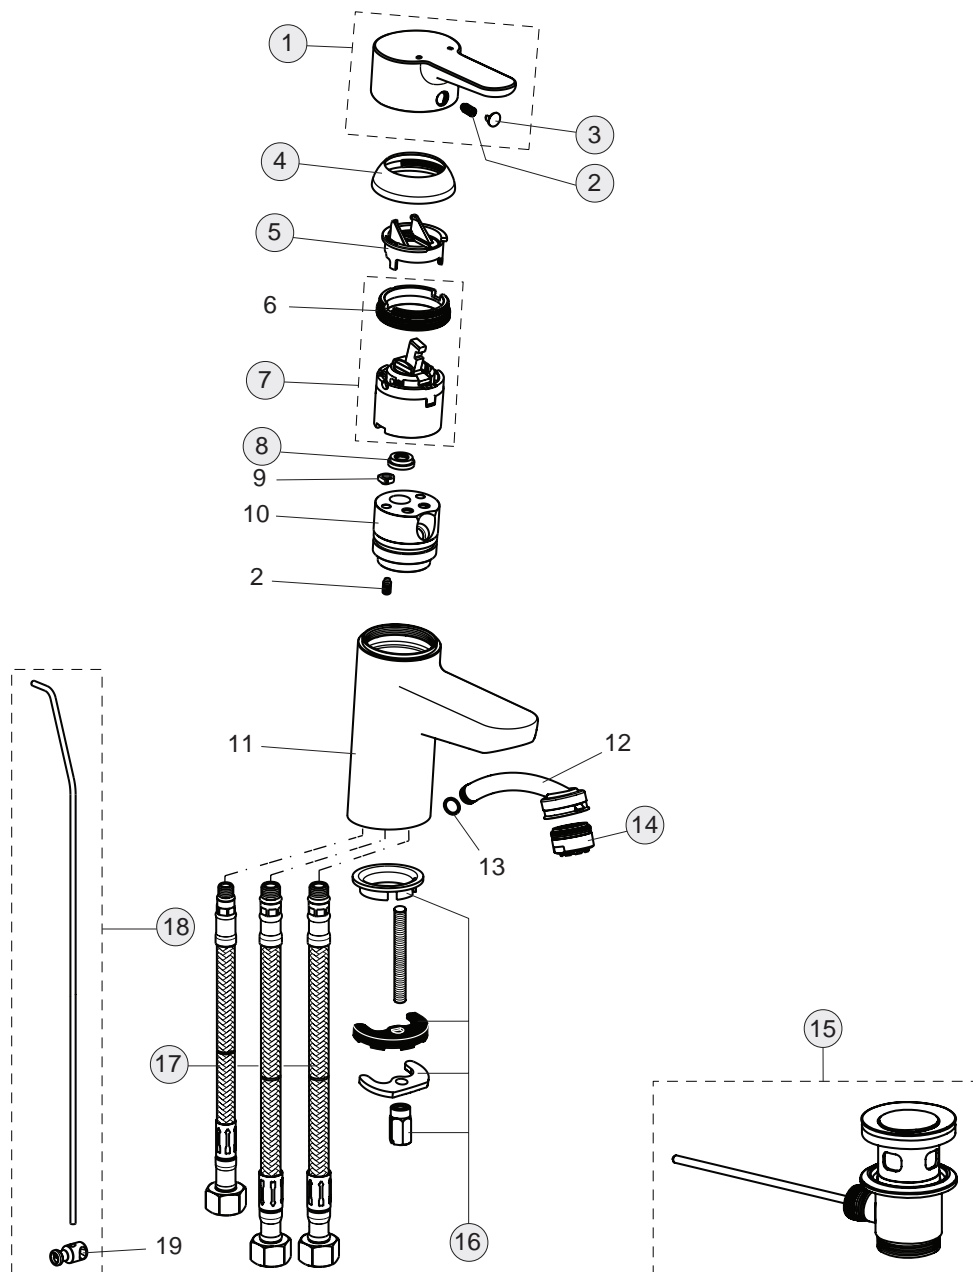

Baujahr: ab Mai 2012

Oberflächen

AA Chrom

Produkt

Waschtischarmatur ND

Artikel-Nr.

B9919AA

Durchfluss bei 3 bar

6 Liter

Pos.	Bezeichnung	Ersatzteil- Bestell-Nummer	Liefermenge
1	Griffhebel mit Logo Index R/B	B961010AA	1 St.
2	Gewindestift M5x10 SW2,5	A963309NU	2 St.
3	Griffstopfen chrom	B960473AA	1 St.
4	Abdeckkappe und Pos. 6	B960862AA	1 St.
5	Eco-Stop	B960477NU	1 St.
6	Gewinding M43x1,5 M41x1,5		
7	Kartusche Ø40mm	A963785NU	1 St.
8	Durchflussbegrenzer ND	A962634NU	1 St.
9	Zapfen für Kartusche		
10	Einsatzstück, ND		
11	Armaturenkörper		
12	Steckanschluss WT M24x1		
13	O-Ring Ø7,65x1,78		
14	Strahlregler M24x1 Niederdruck	A963681AA	1 St.
15	Ab-und Überlaufgarnitur	A962991AA	1 St.
16	Befestigungsset	B960608NU	1 Set
17	Flexibler Schlauch M10x1 G3/8	A963679NU	1 St.
	Flexibler Schlauch M8x1 G3/8	A963680NU	1 St.
18	Zugstange komplett	B960900AA	1 Set
19	Klemmstück	A963404NU	1 St.