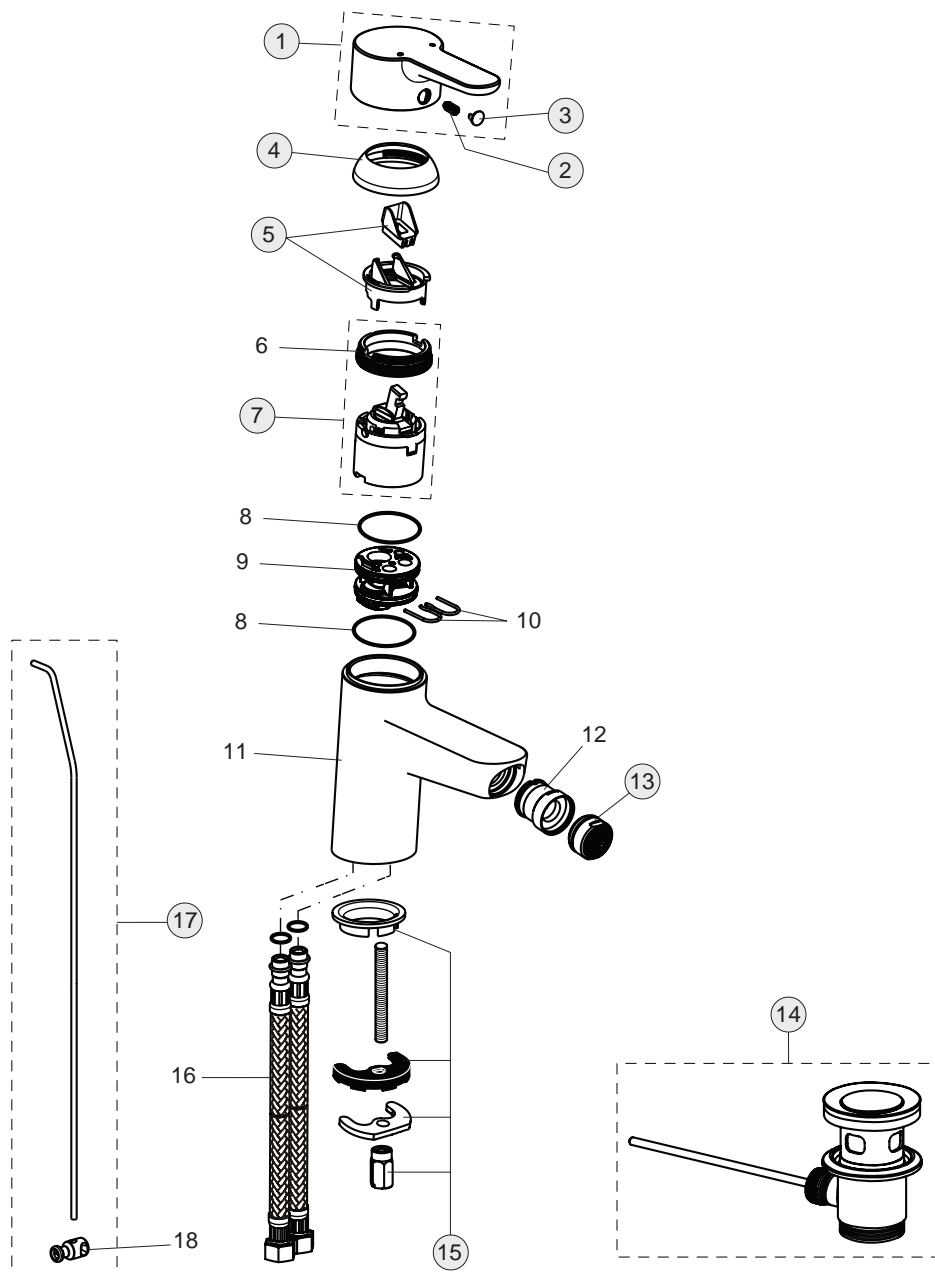

Baujahr: ab Mai bis August 2012

Oberflächen

AA Chrom

Produkt

Bidetarmatur

Artikel-Nr.

B9920AA

Durchfluss bei 3 bar

12 Liter

Pos.	Bezeichnung	Ersatzteil- Bestell-Nummer	Liefermenge
1	Griffhebel mit Logo Index R/B	B961010AA	1 St.
2	Gewindestift M5x10 SW2,5	A963309NU	1 St.
3	Griffstopfen chrom	B960473AA	1 St.
4	Abdeckkappe und Pos. 6	B960862AA	1 St.
5	Eco-Stop	B960477NU	1 St.
6	Gewinding M43x1,5 M41x1,5		
7	Kartusche Ø40mm	A963785NU	1 St.
8	O-Ring Ø35x2		
9	Einsatzstück		
10	Clip		
11	Armaturenkörper		
12	Kugelgelenk M24x1	A960063AA	1 St.
13	Neoperl-Cascade M24x1 A	A960321AA	1 St.
14	Ablaufgarnitur Kunststoff G1 1/4	B964550AA	1 St.
15	Befestigungsset	B960608NU	1 Set
16	Flex. Schlauch, Cliptechnik		
17	Zugstange komplett	B960900AA	1 Set
18	Klemmstück	A963404NU	1 St.