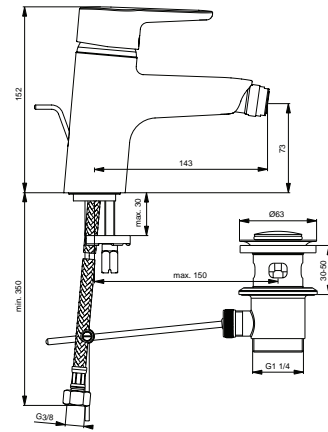

Baujahr: ab Mai bis August 2012

Oberflächen

AA Chrom

Produkt

Bidetarmatur

Artikel-Nr.

B9920AA

Durchfluss bei 3 bar

12 Liter

Pos.	Bezeichnung	Ersatzteil- Bestell-Nummer	Liefermenge
1	Griffhebel mit Logo Index R/B	B961010AA	1 St.
2	Gewindestift M5x10 SW2,5	A963309NU	1 St.
3	Griffstopfen chrom	B960473AA	1 St.
4	Abdeckkappe und Pos. 6	B960862AA	1 St.
5	Eco-Stop	B960477NU	1 St.
6	Gewinding M43x1,5 M41x1,5		
7	Kartusche Ø40mm	A963785NU	1 St.
8	O-Ring Ø35x2		
9	Einsatzstück		
10	Clip		
11	Armaturenkörper		
12	Kugelgelenk M24x1	A960063AA	1 St.
13	Neoperl-Cascade M24x1 A	A960321AA	1 St.
14	Ablaufgarnitur Kunststoff G1 1/4	B964550AA	1 St.
15	Befestigungsset	B960608NU	1 Set
16	Flex. Schlauch, Cliptechnik		
17	Zugstange komplett	B960900AA	1 Set
18	Klemmstück	A963404NU	1 St.