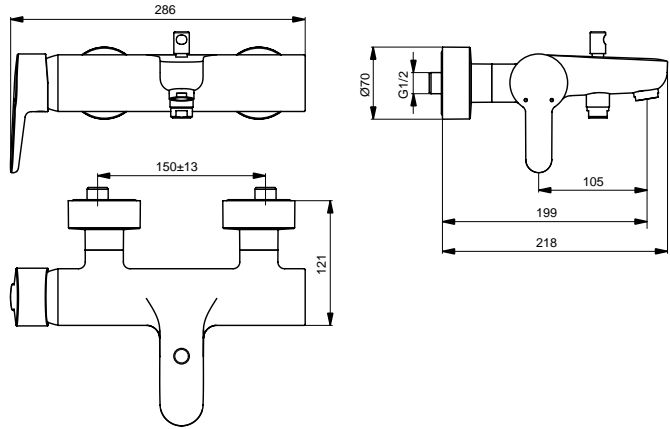

Baujahr: ab Mai 2012

Oberflächen

AA Chrom

Produkt

Badearmatur AP

Artikel-Nr.

B9921AA

Durchfluss bei 3 bar

21/24 Liter

Pos.	Bezeichnung	Ersatzteil- Bestell-Nummer	Liefermenge
1	Griffhebel mit Logo Index R/B	B961011AA	1 St.
2	Gewindestift M5x10 SW2,5	A963309NU	1 St.
3	Griffstopfen chrom	B960473AA	1 St.
4	Volumenanschlag komplett	A860700NU	1 St.
5	Abdeckkappe mit O-Ring	B960484AA	1 St.
6	Schraube M4x69		
7	Kartusche Ø47 mm	A960500NU	1 St.
8	O-Ring Ø44x2		
9	Einsatzstück		
10	O-Ring-Set		
11	Armaturenkörper		
12	Zugknopf für Umschaltung	B961013AA	1 St.
13	Luftsprudler M24x1 -C-	A961132AA	1 St.
14	Automatischer Umschalter	B960167AA	1 St.
15	Rückschlagventil	A962594NU	2 St.
16	S-Anschlüsse		
17	Fiberring		
18	Rosetten Set	B961016AA	2 St.
19	Sitzstück M19x1,5L		
20	O-Ring Ø15,6x1,78		
21	Überwurfmutter G3/4		