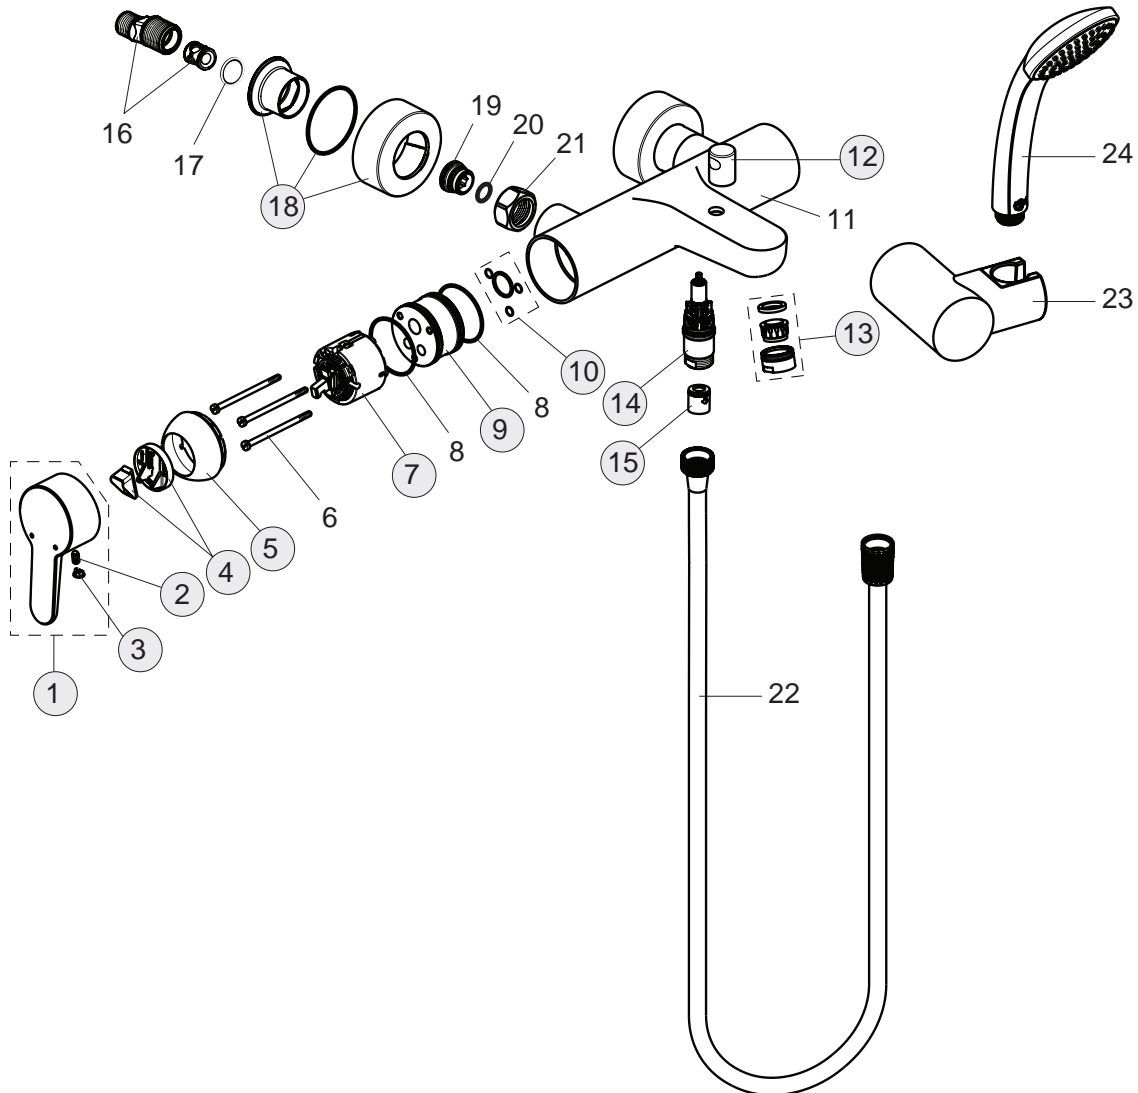

Baujahr: ab Mai 2012

Oberflächen

AA Chrom

Produkt

Badearmatur AP

Artikel-Nr.

B9921AA

Durchfluss bei 3 bar

21/24 Liter

Pos.	Bezeichnung	Ersatzteil- Bestell-Nummer	Liefermenge
1	Griffhebel mit Logo Index R/B	B961011AA	1 St.
2	Gewindestift M5x10 SW2,5	A963309NU	1 St.
3	Griffstopfen chrom	B960473AA	1 St.
4	Volumenanschlag komplett	A860700NU	1 St.
5	Abdeckkappe mit O-Ring	B960484AA	1 St.
6	Schraube M4x69		
7	Kartusche Ø47 mm	A960500NU	1 St.
8	O-Ring Ø44x2		
9	Einsatzstück		
10	O-Ring-Set		
11	Armaturenkörper		
12	Zugknopf für Umschaltung	B961013AA	1 St.
13	Luftsprudler M24x1 -C-	A961132AA	1 St.
14	Automatischer Umschalter	B960167AA	1 St.
15	Rückschlagventil	A962594NU	2 St.
16	S-Anschlüsse		
17	Fiberring		
18	Rosetten Set	B961016AA	2 St.
19	Sitzstück M19x1,5L		
20	O-Ring Ø15,6x1,78		
21	Überwurfmutter G3/4		