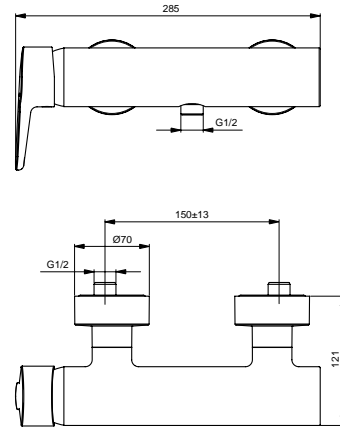

Baujahr: ab Mai 2012

Oberflächen

AA Chrom

Produkt

Brausearmatur AP

Artikel-Nr.

B9924AA

Durchfluss bei 3 bar

25 Liter

Pos.	Bezeichnung	Ersatzteil- Bestell-Nummer	Liefermenge
1	Griffhebel mit Logo Index R/B	B961011AA	1 St.
2	Gewindestift M5x10 SW2,5	A963309NU	1 St.
3	Griffstopfen chrom	B960473AA	1 St.
4	Volumenanschlag komplett	A860700NU	1 St.
5	Abdeckkappe mit O-Ring	B960484AA	1 St.
6	Schraube M4x69		
7	Kartusche Ø47 mm	A960500NU	1 St.
8	O-Ring Ø44x2		
9	Einsatzstück		
10	O-Ring-Set		
11	Armaturenkörper		
12	O-Ring Ø17x2	A961810NU	2 St.
13	Nippel G1/2 M18x1,5	B960280AA	1 St.
14	Rückschlagventil	A962594NU	2 St.
15	S-Anschlüsse		
16	Fiberring		
17	Rosetten Set	B961016AA	2 St.
18	Sitzstück M19x1,5L		
19	O-Ring Ø15,6x1,78		
20	Überwurfmutter G3/4		