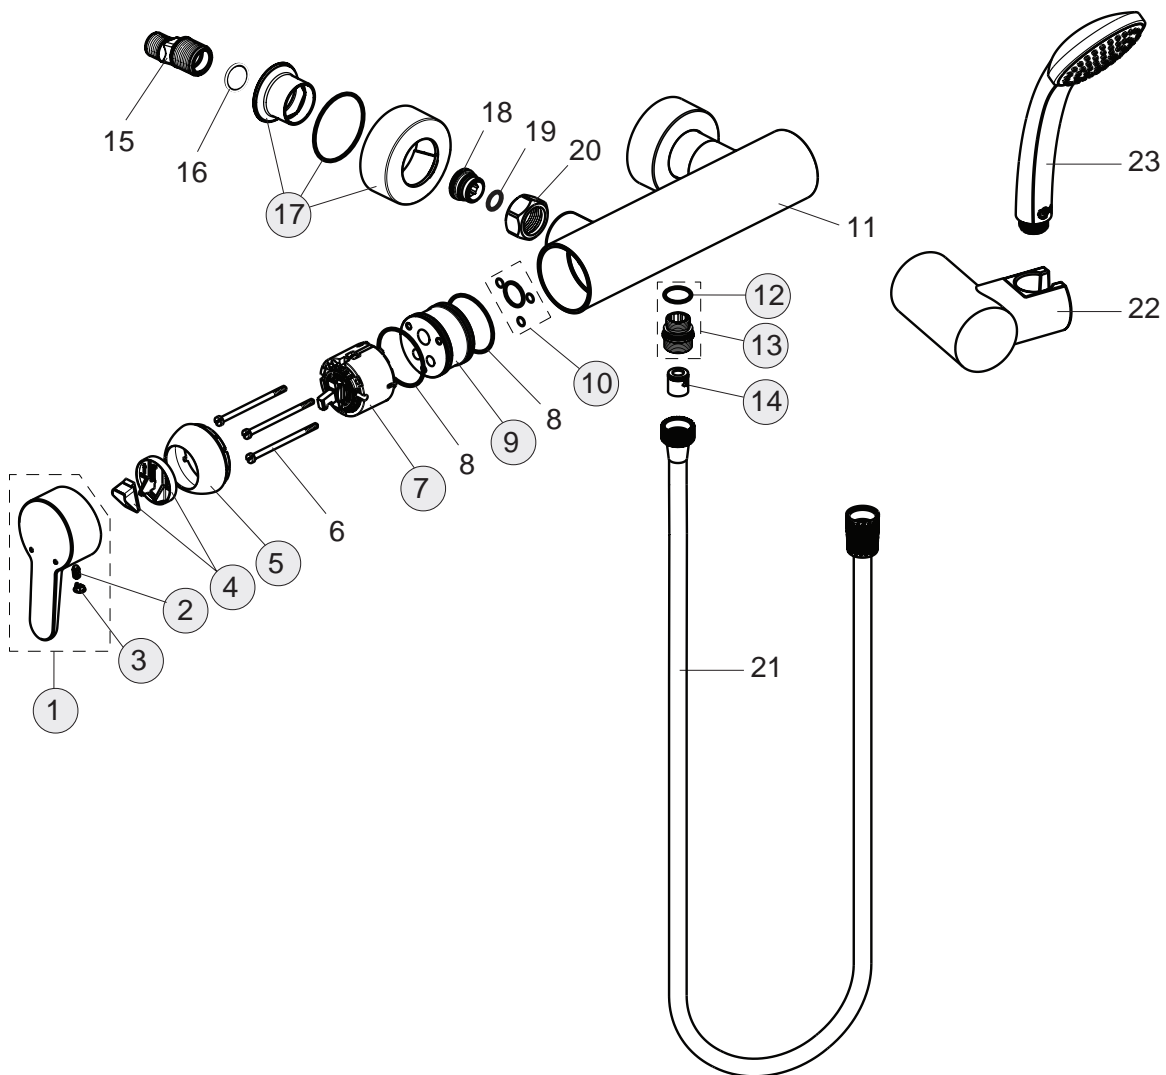

Baujahr: ab Mai 2012

Oberflächen

AA Chrom

Produkt

Brausearmatur AP

Artikel-Nr.

B9924AA

Durchfluss bei 3 bar

25 Liter

Pos.	Bezeichnung	Ersatzteil- Bestell-Nummer	Liefermenge
1	Griffhebel mit Logo Index R/B	B961011AA	1 St.
2	Gewindestift M5x10 SW2,5	A963309NU	1 St.
3	Griffstopfen chrom	B960473AA	1 St.
4	Volumenanschlag komplett	A860700NU	1 St.
5	Abdeckkappe mit O-Ring	B960484AA	1 St.
6	Schraube M4x69		
7	Kartusche Ø47 mm	A960500NU	1 St.
8	O-Ring Ø44x2		
9	Einsatzstück		
10	O-Ring-Set		
11	Armaturenkörper		
12	O-Ring Ø17x2	A961810NU	2 St.
13	Nippel G1/2 M18x1,5	B960280AA	1 St.
14	Rückschlagventil	A962594NU	2 St.
15	S-Anschlüsse		
16	Fiberring		
17	Rosetten Set	B961016AA	2 St.
18	Sitzstück M19x1,5L		
19	O-Ring Ø15,6x1,78		
20	Überwurfmutter G3/4		