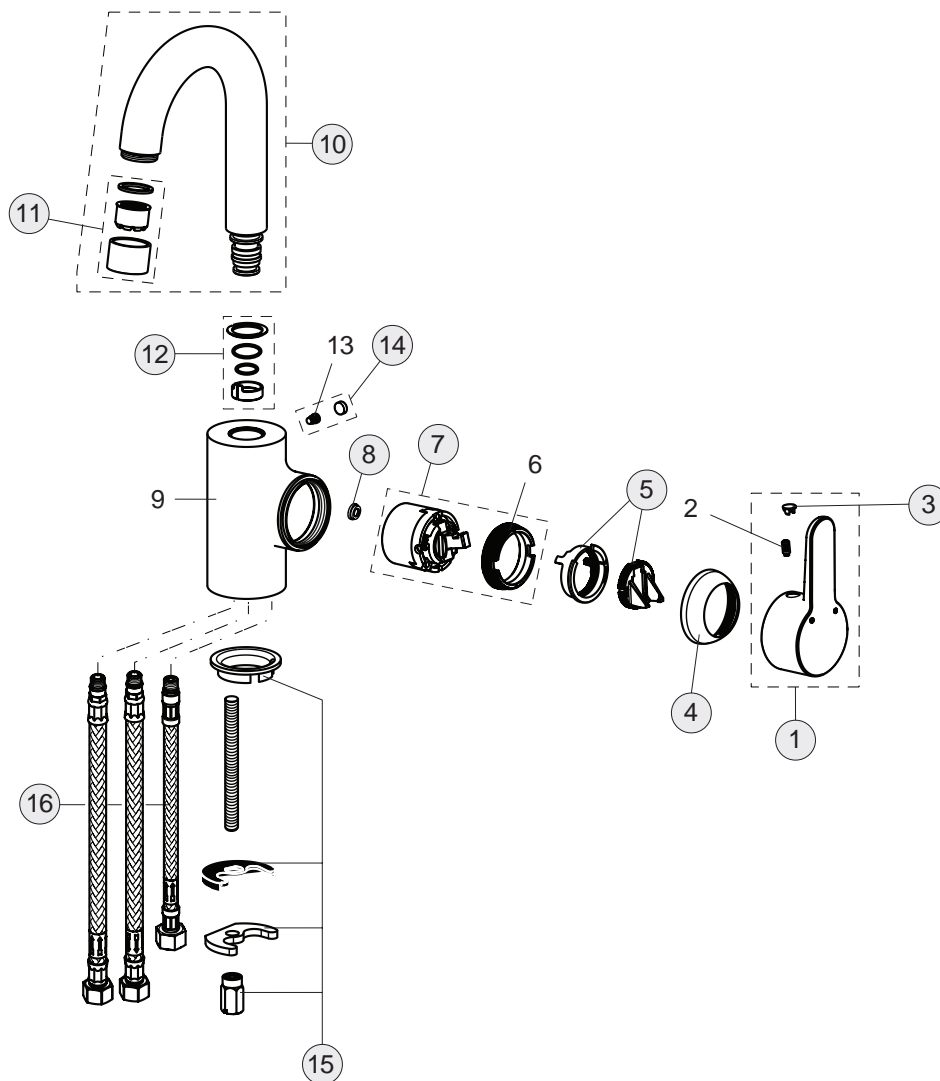

Baujahr: ab Mai 2012

Oberflächen

AA Chrom

Produkt

Waschtischarmatur mit hohem Auslauf ND ohne Ablaufgarnitur

Artikel-Nr.

B9934AA

Durchfluss bei 3 bar

6 Liter

Pos.	Bezeichnung	Ersatzteil- Bestell-Nummer	Liefermenge
1	Griffhebel mit Logo Index R/B	B961012AA	1 St.
2	Gewindestift M5x10 SW2,5	A963309NU	1 St.
3	Griffstopfen chrom	B960473AA	1 St.
4	Abdeckkappe mit Pos. 6	B960862AA	1 St.
5	Eco-Stop	B960477NU	1 St.
6	Gewinding M43x1,5 M41x1,5		
7	Kartusche Ø40 mm	A963785NU	1 St.
8	Durchflussbegrenzer, ND	A962634NU	1 St.
9	Armaturenkörper		
10	Rohrauslauf R145 mm	B961015AA	1 St.
11	Luftsprudler M22x1 -A- für Rohrauslauf	B960294AA	1 St.
12	Dichtungsset Auslauf	B960295NU	1 St.
13	Gewindestift M5x5,5		
14	Gewindestift und Abdeckkappe	B960297AA	1 St.
15	Befestigungsset	B960608NU	1 St.
16	Flexibler Anschlussschlauch G3/8 M8x1 L500	A962005NU	1 St.
	Flexibler Anschlussschlauch G3/8 M8x1 L620	B960364NU	1 St.