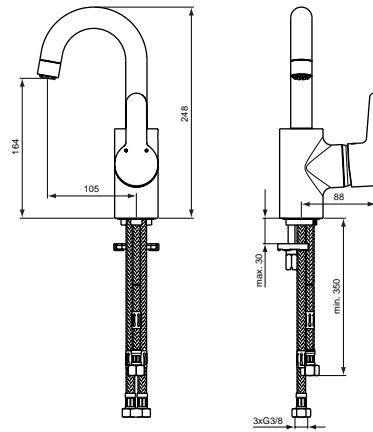

Baujahr: ab Mai 2012

Oberflächen

AA Chrom

Produkt

Waschtischarmatur mit hohem Auslauf ND ohne Ablaufgarnitur

Artikel-Nr.

B9934AA

Durchfluss bei 3 bar

6 Liter

Pos.	Bezeichnung	Ersatzteil- Bestell-Nummer	Liefermenge
1	Griffhebel mit Logo Index R/B	B961012AA	1 St.
2	Gewindestift M5x10 SW2,5	A963309NU	1 St.
3	Griffstopfen chrom	B960473AA	1 St.
4	Abdeckkappe mit Pos. 6	B960862AA	1 St.
5	Eco-Stop	B960477NU	1 St.
6	Gewinding M43x1,5 M41x1,5		
7	Kartusche Ø40 mm	A963785NU	1 St.
8	Durchflussbegrenzer, ND	A962634NU	1 St.
9	Armaturenkörper		
10	Rohrauslauf R145 mm	B961015AA	1 St.
11	Luftsprudler M22x1 -A- für Rohrauslauf	B960294AA	1 St.
12	Dichtungsset Auslauf	B960295NU	1 St.
13	Gewindestift M5x5,5		
14	Gewindestift und Abdeckkappe	B960297AA	1 St.
15	Befestigungsset	B960608NU	1 St.
16	Flexibler Anschlussschlauch G3/8 M8x1 L500	A962005NU	1 St.
	Flexibler Anschlussschlauch G3/8 M8x1 L620	B960364NU	1 St.