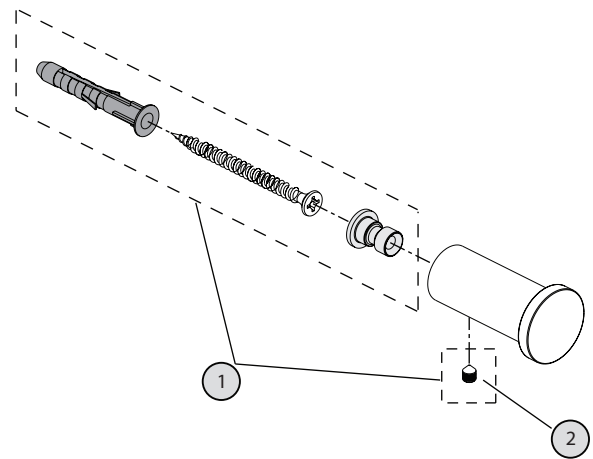

**Oberflächen**

AA Chrom

**Produkt**

Handtuchhaken

**Artikel-Nr.**

N1380AA

**B x T x H mm**

24 x 45 x 24

**kg****Neue Version****Alte Version****Pos. Bezeichnung**

Pos.	Bezeichnung	Ersatzteil-Bestell-Nummer	Liefermenge
1	Schraubenset Neue Version	H 961 982 NU	1
	Schraubenset Alte Version	H 961 952 NU	1
2	Hakenkopf Neue Version	H 961 135 AA	1
	Schraube M4 x 4 mm A2 Alte Version	H 961 902 NU	1