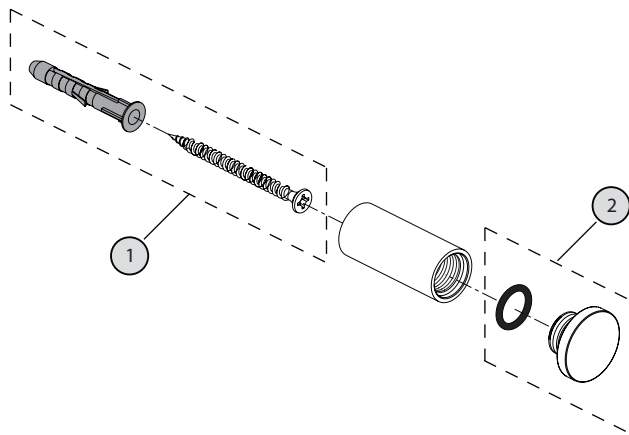

**Oberflächen**

AA Chrom

**Produkt**

Handtuchhaken

**Artikel-Nr.**

N1380AA

**B x T x H mm**

24 x 45 x 24

**kg****Neue Version****Alte Version****Pos. Bezeichnung**

Pos.	Bezeichnung	Ersatzteil-Bestell-Nummer	Liefermenge
1	Schraubenset Neue Version	H 961 982 NU	1
	Schraubenset Alte Version	H 961 952 NU	1
2	Hakenkopf Neue Version	H 961 135 AA	1
	Schraube M4 x 4 mm A2 Alte Version	H 961 902 NU	1