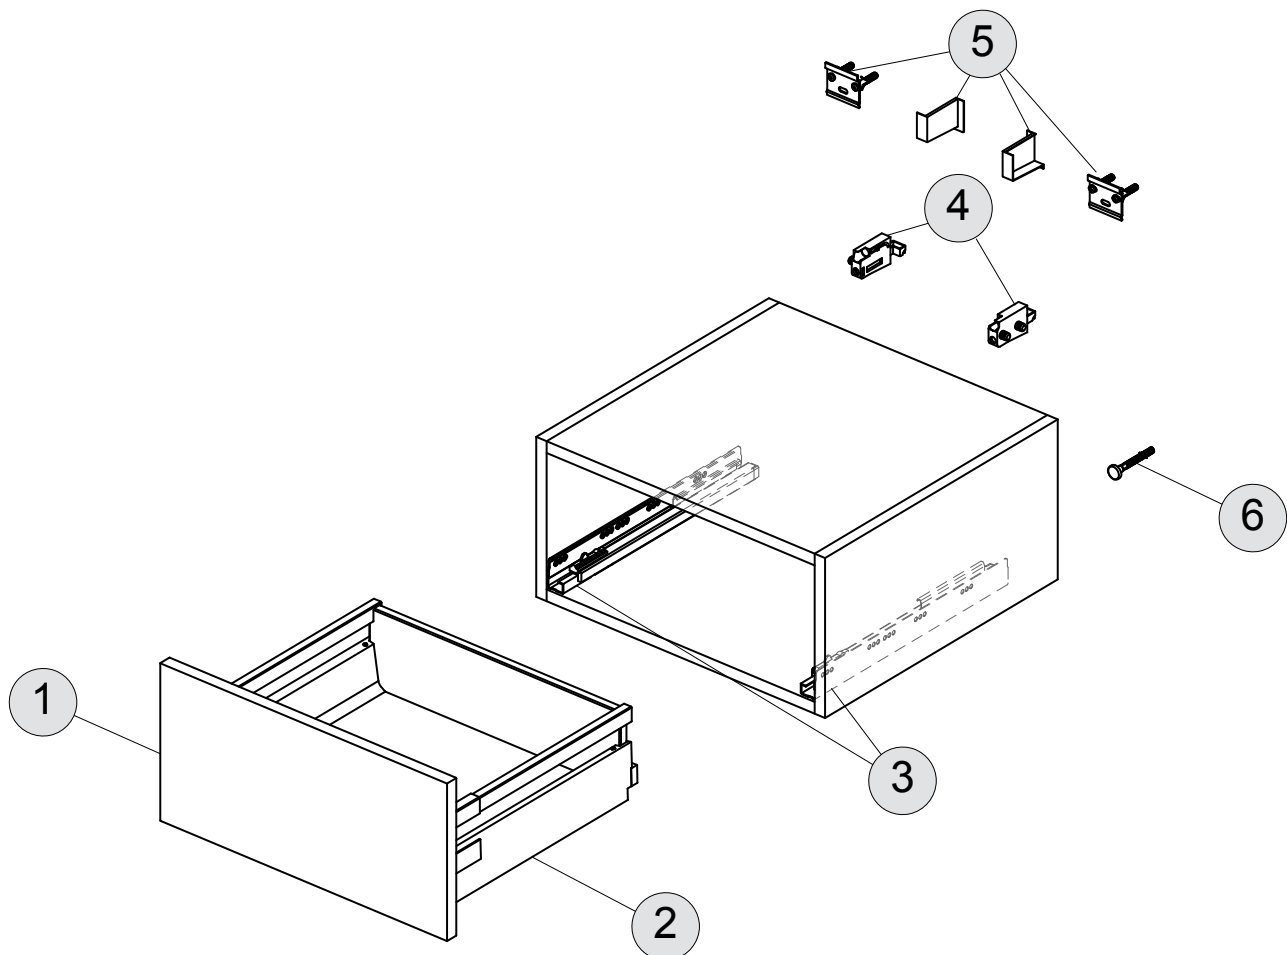

ADAPTO

Produkt

Konsolen-Unterschrank 500 mm, 1 Auszug

Artikel-Nr.

U8421..

B x T x H mm

500 x 503 x 245

ADAPTO

Produkt	Artikel-Nr.	B x T x H mm
Konsolen-Unterschrank 500 mm, 1 Auszug	U8421..	500 x 503 x 245

Pos.	Bezeichnung	Bestell-Nummer	Menge
1	Schubladenfront 500 mm	UV243..	1 St.
2	Schublade 500 mm (ohne Schubladenfront)	UV24467	1 St.
3	Schubladenauszug 400 mm links & rechts	UV22367	1 St.
4	Schrankaufhänger	RV08267	1 St.
5	Wandbefestigungsset	RV08167	1 St.
6	Sicherungsset Fischer	TV38667	1 St.