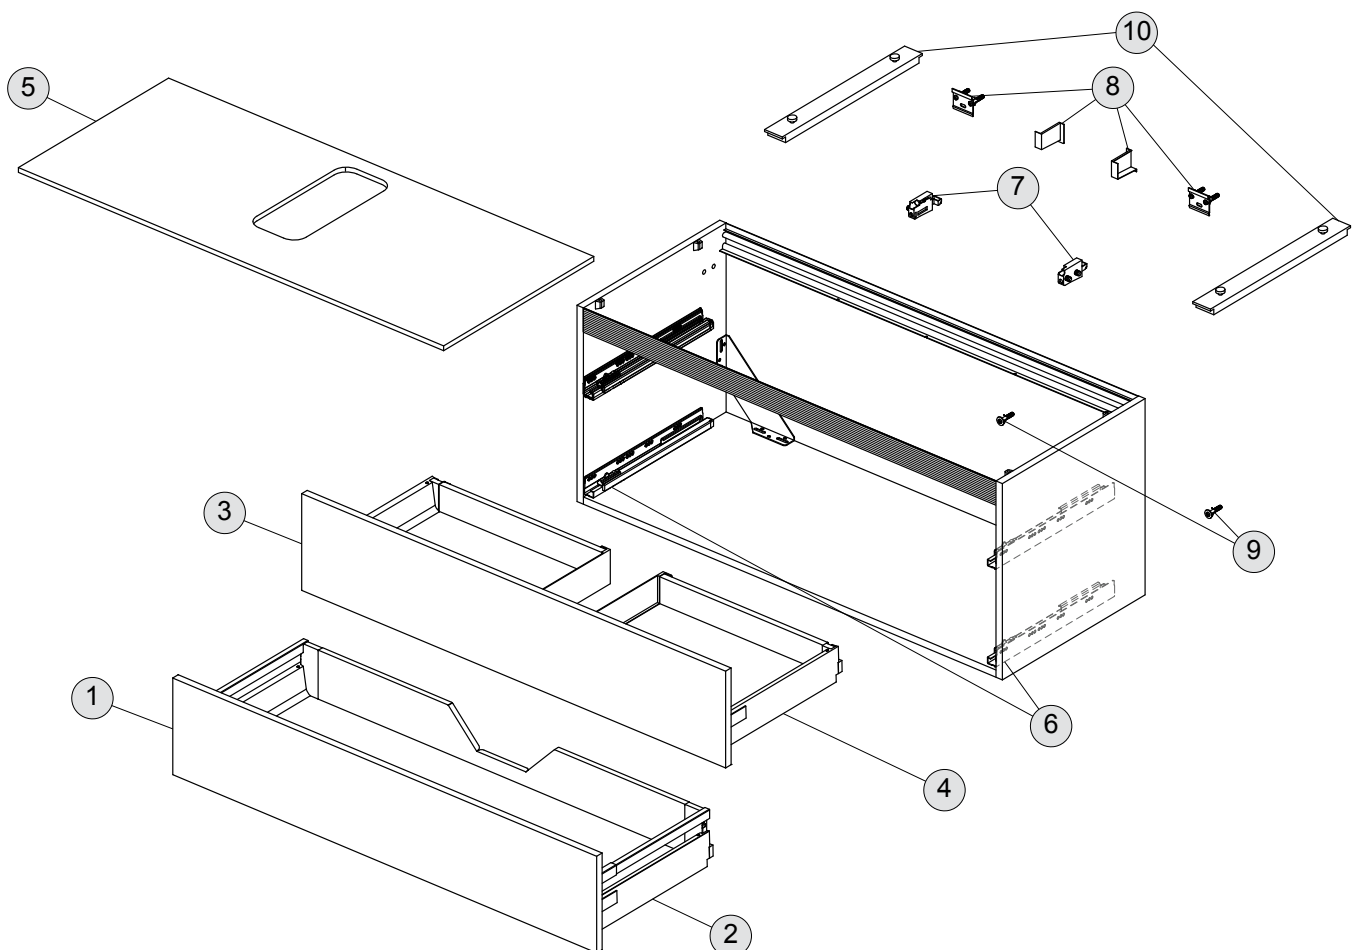

## Produkt

Waschtisch-Unterschrank 1200 mm, 2 Auszüge

## B x T x H mm

1200 x 505 x 502

# ADAPTO

<b>Produkt</b>	<b>Artikel-Nr.</b>	<b>B x T x H mm</b>
Waschtisch-Unterschrank 1200 mm, 2 Auszüge	U8598..	1200 x 505 x 502

Pos.	Bezeichnung	Bestell-Nummer	Menge
1	Schubladenfront unten 1200 mm	UV237..	1 St.
2	Schublade unten 1200 mm (ohne Schubladenfront)	UV23867	1 St.
3	Schubladenfront oben 1200 mm	UV235..	1 St.
4	Schublade oben 1200 mm (ohne Schubladenfront)	UV23667	1 St.
5	Waschtischplatte 1050 mm mit Ausschnitt	UV239..	1 St.
6	Schubladenauszug 400 mm links & rechts	UV22367	1 St.
7	Schrankaufhänger	RV08267	1 St.
8	Wandbefestigungsset	RV08167	1 St.
9	Sicherungsset Fischer	TV38767	1 St.
10	Unterstützungsträger Waschtischplatte	JV24067	1 St.