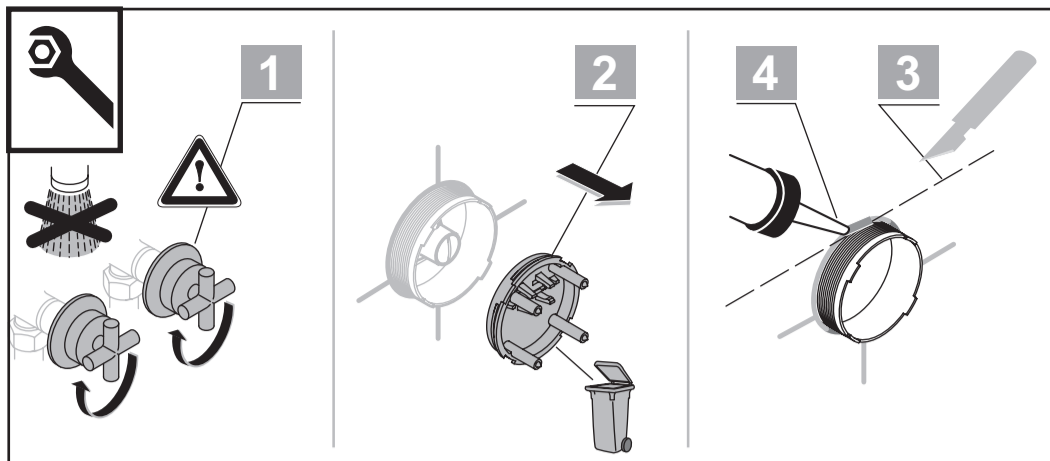

X =
 A1526.. = 689mm
 A1527.. = 689mm
 A1528.. = 900mm
 A1529.. = 900mm

A922755
 Fittings grease
 Graisse de robinetterie
 Grasso per rubinetti
 Grasa de griferia
 Armaturenfett

	P bar		MAX. 10		5		Q (3 bar)
	T °C		MAX. 80		65		
					55		l/min
							15