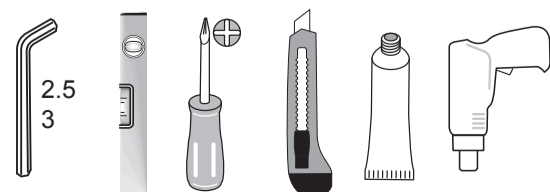

X =
 A1526.. = 689mm
 A1527.. = 689mm
 A1528.. = 900mm
 A1529.. = 900mm

A922755
 Fittings grease
 Graisse de robinetterie
 Grasso per rubinetti
 Grasa de griferia
 Armaturenfett

	P bar		MAX. 10		5		Q (3 bar)
	T °C		MAX. 80		65		
					55		l/min
							15