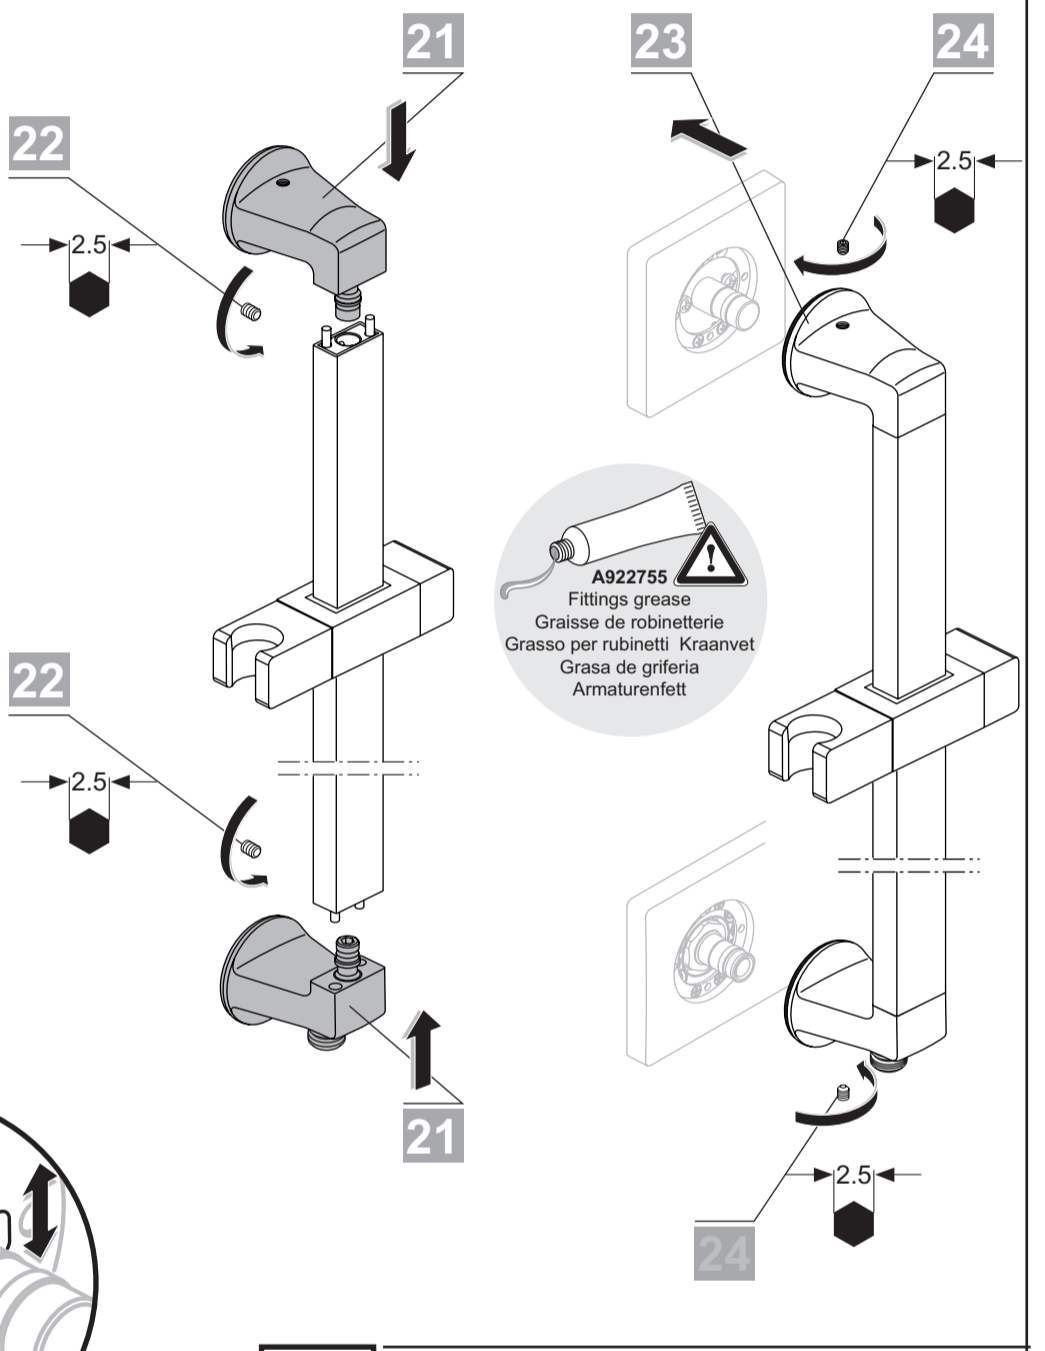

Pos.	Part No.
1	A 860 847 NU
2	A 860 842 NU
3	A 860 853 NU
4	A 860 867 NU
5	A 961 863 NU
6	A 962 625 NU
7	A 860 872 NU
8	A 860 870 AA
9	A 860 825 AA
10	A 963 738 NU

Ideal Standard

ARCHIMODULE

A 1526 .. A 1527 .. A 1528 .. A 1529 ..

X =
 A1526.. = 689mm
 A1527.. = 689mm
 A1528.. = 900mm
 A1529.. = 900mm

A922755
 Fittings grease
 Graisse de robinetterie
 Grasso per rubinetti
 Grasa de griferia
 Armaturenfett

	P bar		MAX. 10		5		Q (3 bar)
	T °C		MAX. 80		65		
					55		l/min
							15