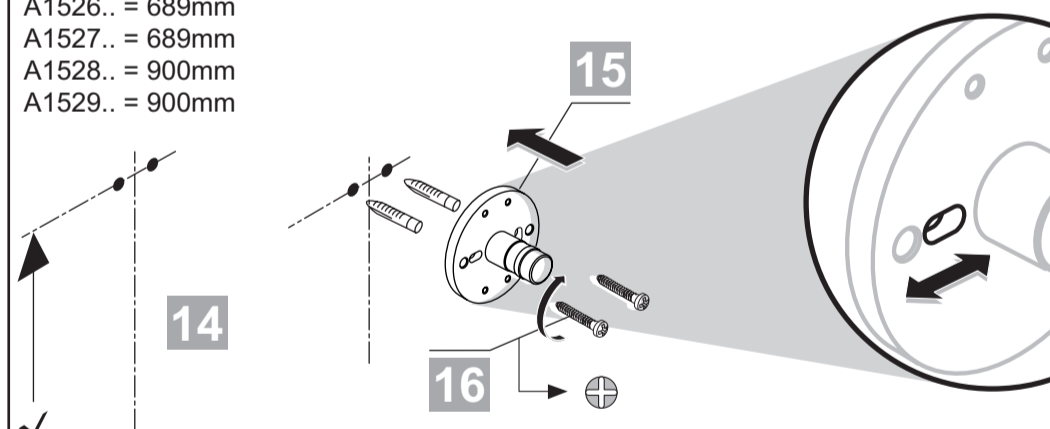

X =
 A1526.. = 689mm
 A1527.. = 689mm
 A1528.. = 900mm
 A1529.. = 900mm

A922755
 Fittings grease
 Graisse de robinetterie
 Grasso per rubinetti
 Grasa de griferia
 Armaturenfett

	P bar		MAX. 10		5		Q (3 bar)
	T °C		MAX. 80		65		
					55		l/min
							15