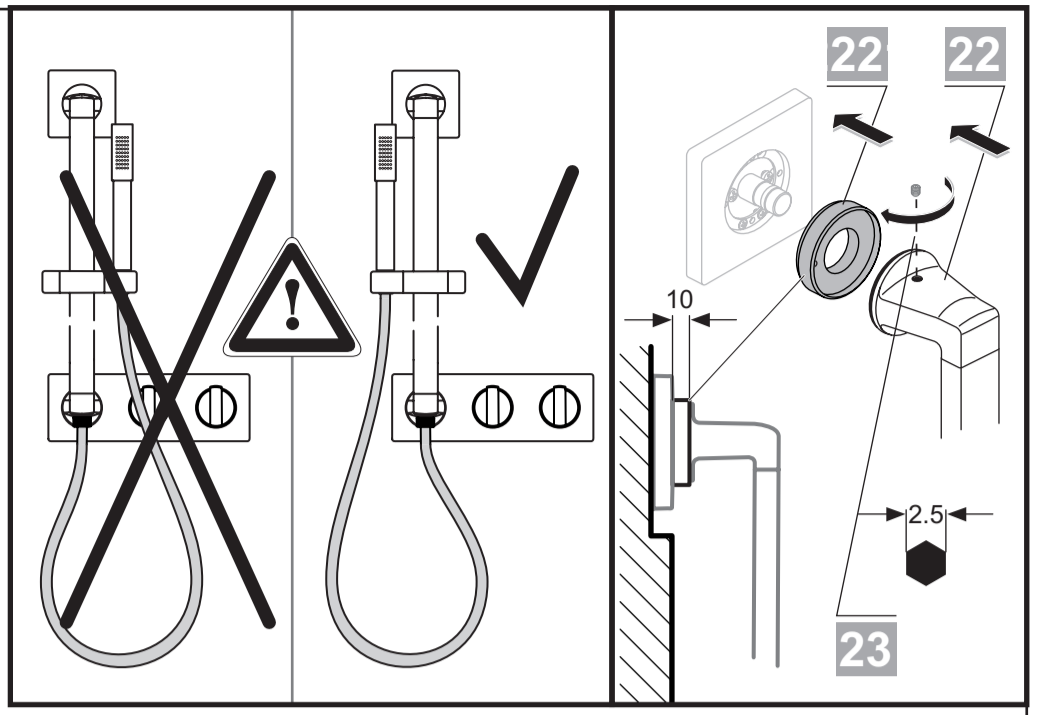

X =
 A1526.. = 689mm
 A1527.. = 689mm
 A1528.. = 900mm
 A1529.. = 900mm

A922755
 Fittings grease
 Graisse de robinetterie
 Grasso per rubinetti
 Grasa de griferia
 Armaturenfett

	P bar		MAX. 10		5		Q (3 bar)
	T °C		MAX. 80		65		
					55		l/min
							15