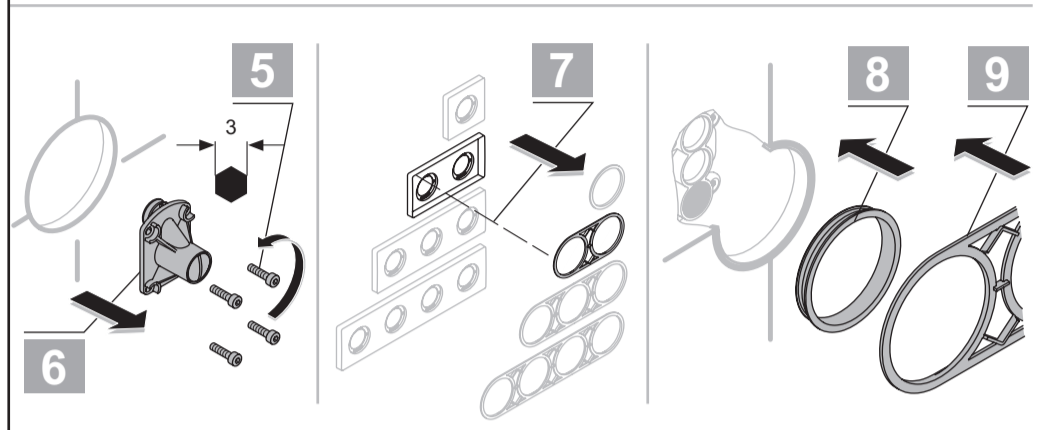

X =
 A1526.. = 689mm
 A1527.. = 689mm
 A1528.. = 900mm
 A1529.. = 900mm

A922755
 Fittings grease
 Graisse de robinetterie
 Grasso per rubinetti
 Grasa de griferia
 Armaturenfett

	P bar		MAX. 10		5		Q (3 bar)
	T °C		MAX. 80		65		
					55		l/min
							15