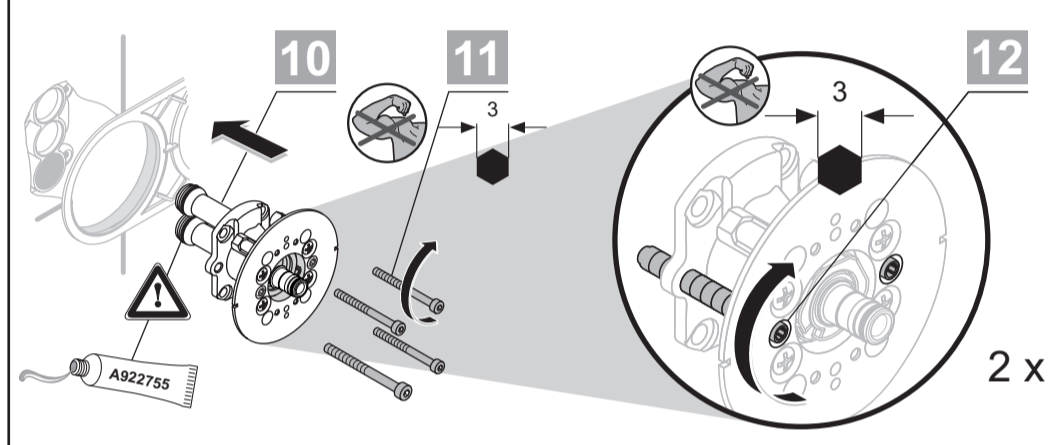

X =
 A1526.. = 689mm
 A1527.. = 689mm
 A1528.. = 900mm
 A1529.. = 900mm

A922755
 Fittings grease
 Graisse de robinetterie
 Grasso per rubinetti
 Grasa de griferia
 Armaturenfett

	P bar		MAX. 10		5		Q (3 bar)
	T °C		MAX. 80		65		
					55		l/min
							15