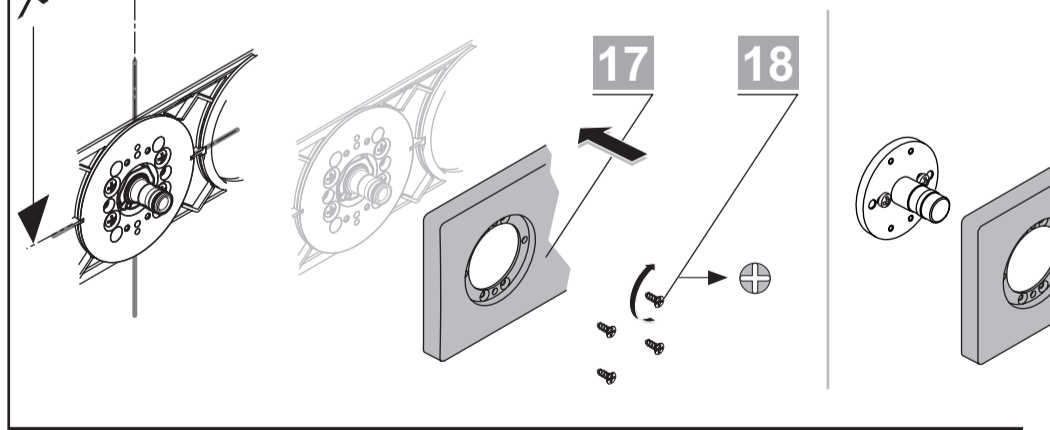

X =
 A1526.. = 689mm
 A1527.. = 689mm
 A1528.. = 900mm
 A1529.. = 900mm

A922755
 Fittings grease
 Graisse de robinetterie
 Grasso per rubinetti
 Grasa de griferia
 Armaturenfett

	P bar		MAX. 10		5		Q (3 bar)
	T °C		MAX. 80		65		
					55		l/min
							15