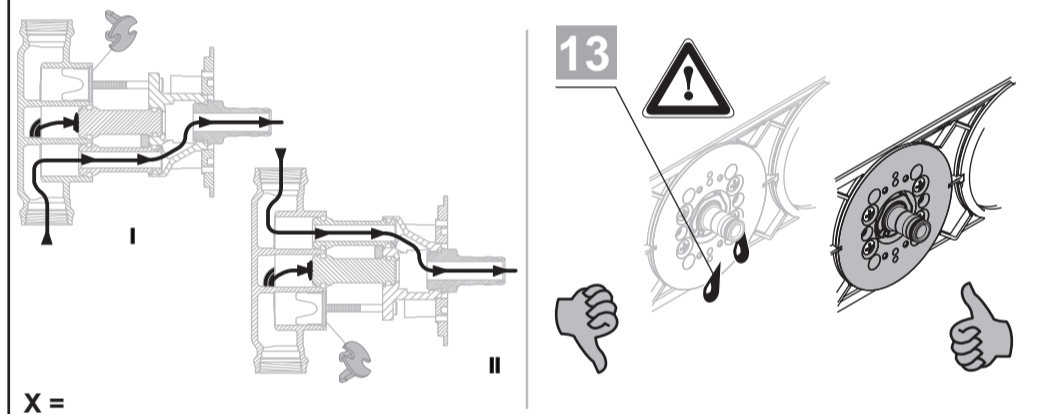

X =
 A1526.. = 689mm
 A1527.. = 689mm
 A1528.. = 900mm
 A1529.. = 900mm

A922755
 Fittings grease
 Graisse de robinetterie
 Grasso per rubinetti
 Grasa de griferia
 Armaturenfett

	P bar		MAX. 10		5		Q (3 bar)
	T °C		MAX. 80		65		
					55		l/min
							15