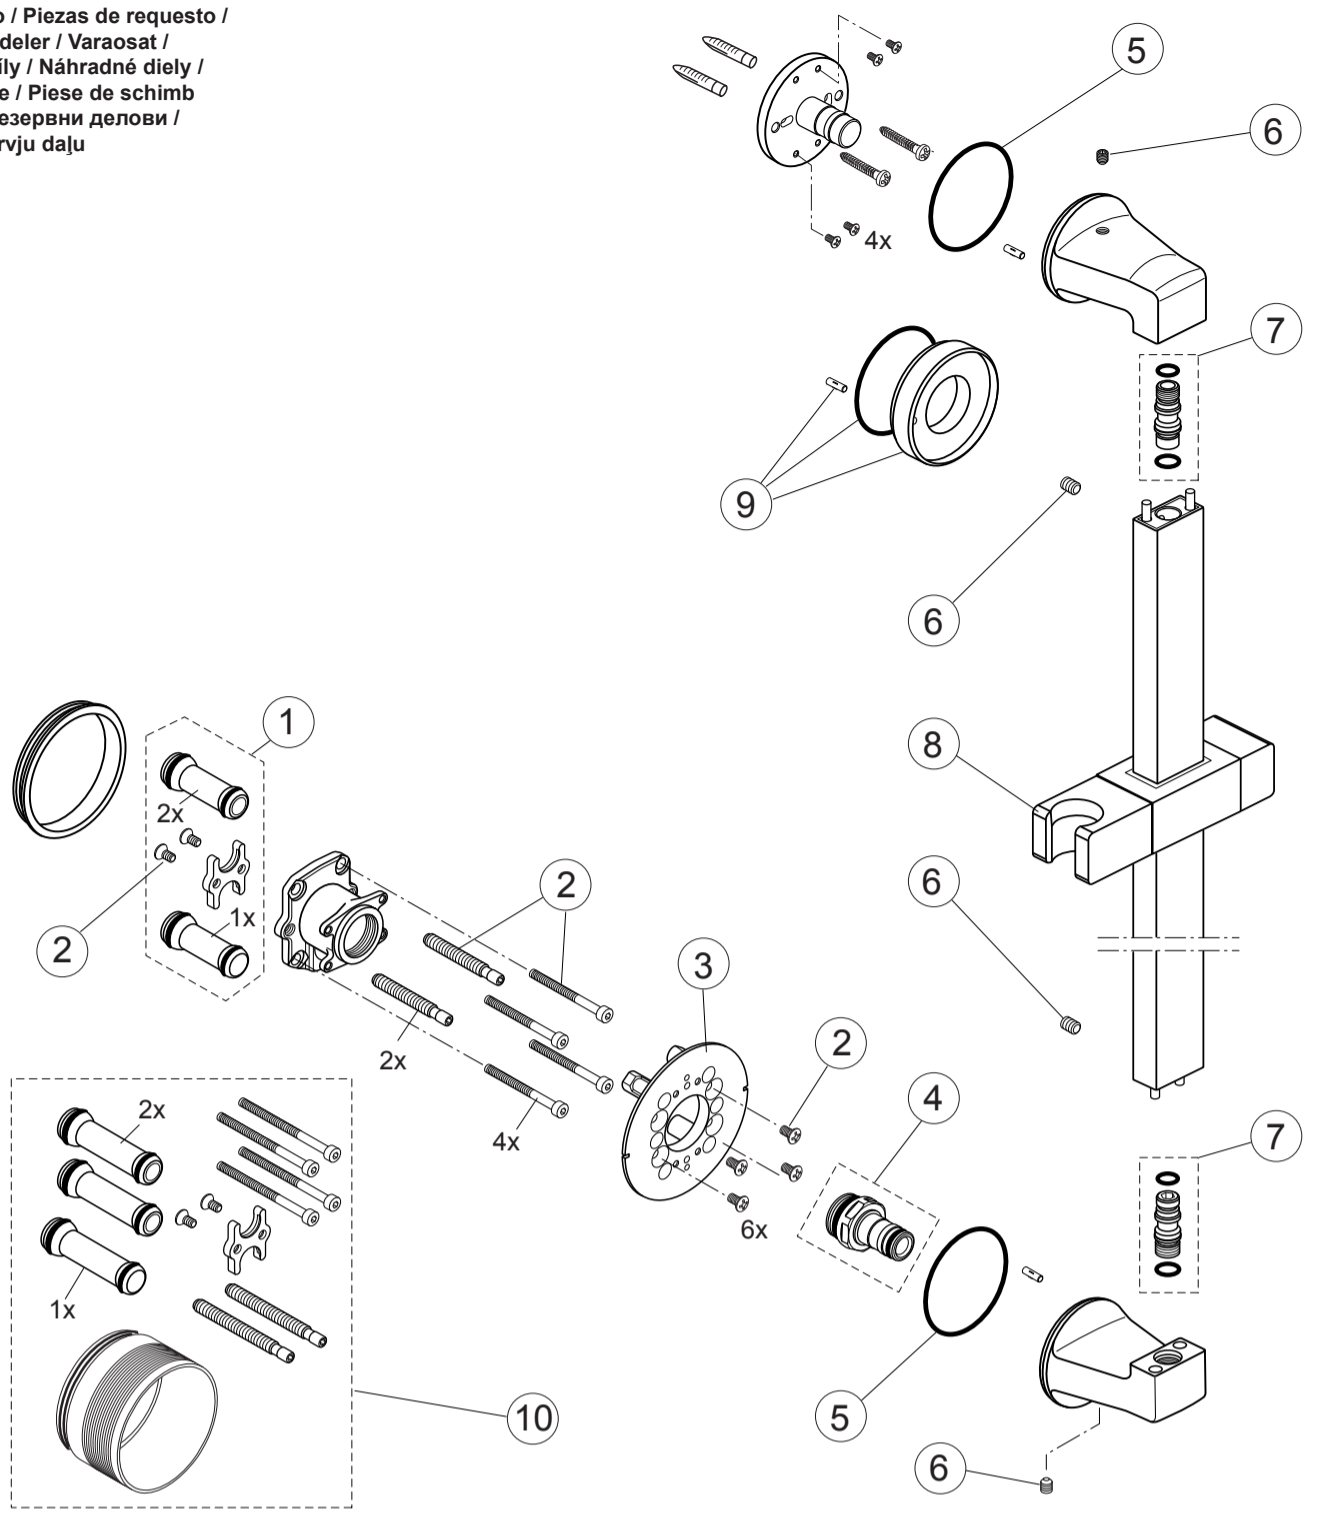

Pos.	Part No.
1	A 860 847 NU
2	A 860 842 NU
3	A 860 853 NU
4	A 860 867 NU
5	A 961 863 NU
6	A 962 625 NU
7	A 860 872 NU
8	A 860 870 AA
9	A 860 825 AA
10	A 963 738 NU

Ideal Standard

ARCHIMODULE

A 1526 .. A 1527 .. A 1528 .. A 1529 ..

X =
 A1526.. = 689mm
 A1527.. = 689mm
 A1528.. = 900mm
 A1529.. = 900mm

A922755
 Fittings grease
 Graisse de robinetterie
 Grasso per rubinetti
 Grasa de griferia
 Armaturenfett

	P bar		MAX. 10		5		Q (3 bar)
	T °C		MAX. 80		65		
					55		l/min
							15