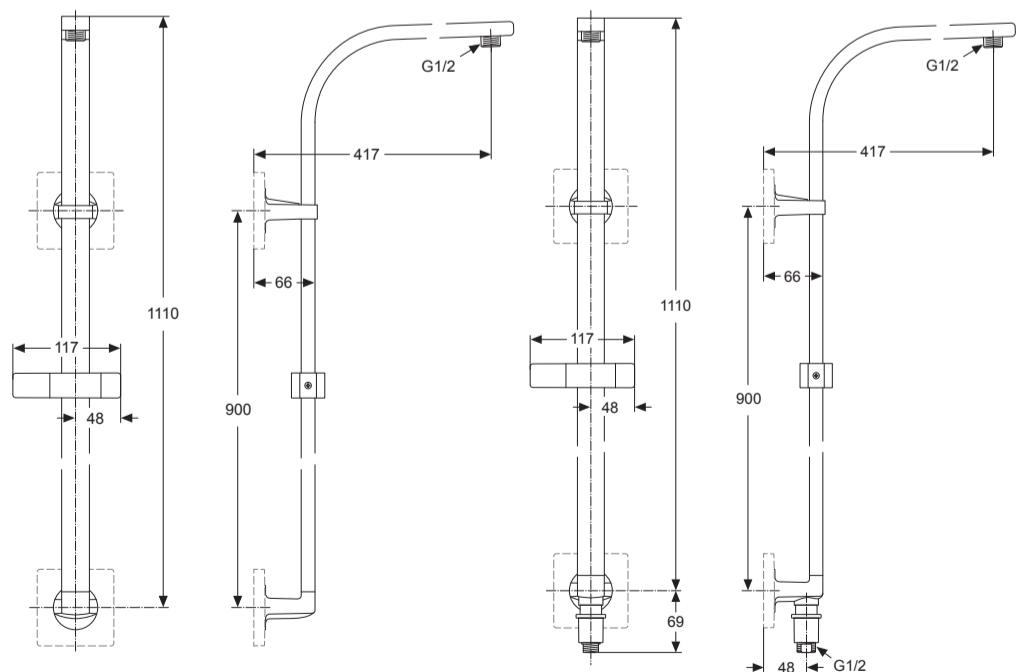

Pos.	Part No.
1	A 860 847 NU
2	A 860 842 NU
3	A 860 853 NU
4	A 860 867 NU
5	A 961 863 NU
6	A962 625 NU
7	A 860 870 AA
8	A 860 825 AA
9	A 963 738 NU

Ideal Standard

ARCHIMODULE

A 1530 .. A 1531 ..

1220 / A 868 788
 Made in Germany