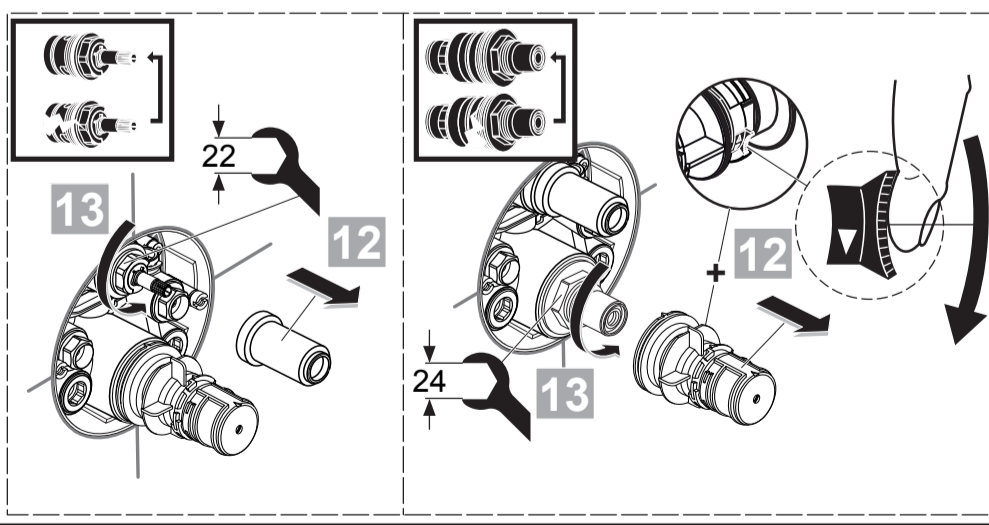

Position

- | | |
|-------------------|-------------------|
| 1 = A 963 131 NU | 22 = A 962 391 XX |
| 4 = A 963 132 NU | 23 = A 962 368 NU |
| 8 = A 963 143 NU | 24 = A 962 384 XX |
| 9 = A 963 146 NU | 25 = A 960 895 NU |
| 10 = A 963 147 NU | 26 = A 960 896 XX |
| 13 = A 962 594 NU | 27 = A 961 659 NU |
| 15 = A 960 890 NU | 29 = A 962 388 XX |
| 16 = A 960 706 NU | 30 = A 962 870 XX |
| 17 = A 960 891 NU | 32 = A 962 872 XX |
| 18 = A 960 898 NU | 33 = A 960 704 NU |
| 19 = A 960 899 NU | A 962 476 NU |
| 20 = A 963 564 NU | 34 = A 960 705 XX |
| 21 = A 963 427 NU | |

XX = AA, AD...

CERATHERM 100
A 4659 ..

1110 / A 866 148 40
 (+ A 865 612)
 Made in Germany

Ideal Standard
 Roentgenstrasse 9
 54516 Wittlich
 Germany

	P	bar		MAX. 10		5		Q (3 bar)
	T	°C		MAX. 80		65 55		l/min 30