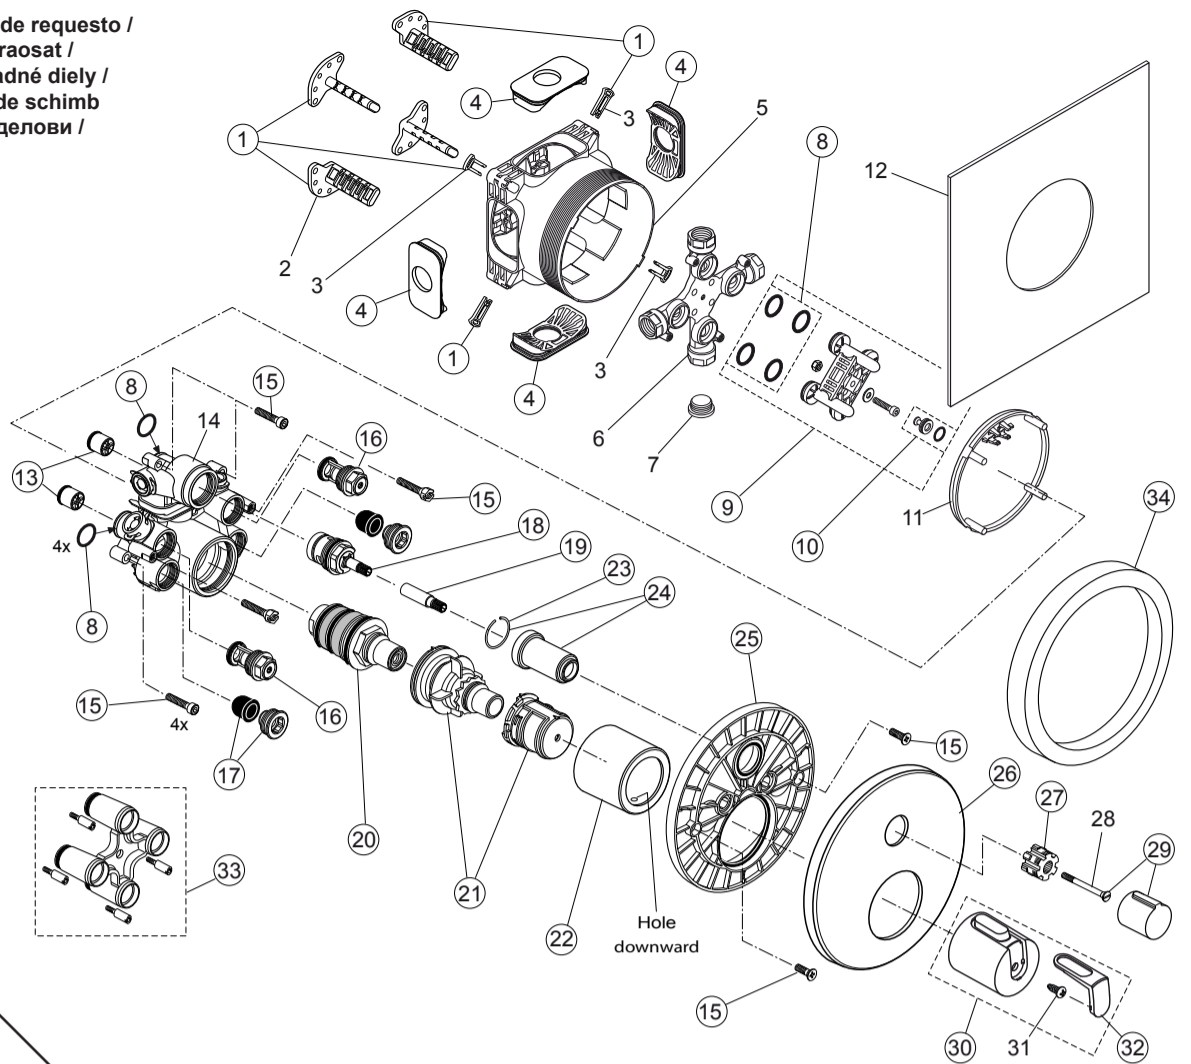

Position

- | | |
|-------------------|-------------------|
| 1 = A 963 131 NU | 22 = A 962 391 XX |
| 4 = A 963 132 NU | 23 = A 962 368 NU |
| 8 = A 963 143 NU | 24 = A 962 384 XX |
| 9 = A 963 146 NU | 25 = A 960 895 NU |
| 10 = A 963 147 NU | 26 = A 960 896 XX |
| 13 = A 962 594 NU | 27 = A 961 659 NU |
| 15 = A 960 890 NU | 29 = A 962 388 XX |
| 16 = A 960 706 NU | 30 = A 962 870 XX |
| 17 = A 960 891 NU | 32 = A 962 872 XX |
| 18 = A 960 898 NU | 33 = A 960 704 NU |
| 19 = A 960 899 NU | A 962 476 NU |
| 20 = A 963 564 NU | 34 = A 960 705 XX |
| 21 = A 963 427 NU | |

XX = AA, AD...

CERATHERM 100
A 4659 ..

1110 / A 866 148 40
 (+ A 865 612)
 Made in Germany

Ideal Standard
 Roentgenstrasse 9
 54516 Wittlich
 Germany

	P	bar		MAX. 10		5		Q (3 bar)
	T	°C		MAX. 80		65 55		l/min 30