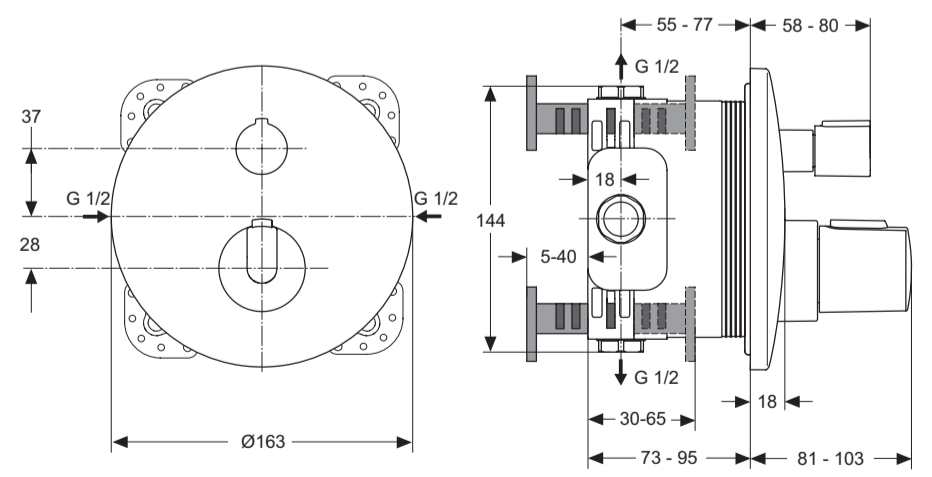

Position

- | | |
|-------------------|-------------------|
| 1 = A 963 131 NU | 22 = A 962 391 XX |
| 4 = A 963 132 NU | 23 = A 962 368 NU |
| 8 = A 963 143 NU | 24 = A 962 384 XX |
| 9 = A 963 146 NU | 25 = A 960 895 NU |
| 10 = A 963 147 NU | 26 = A 960 896 XX |
| 13 = A 962 594 NU | 27 = A 961 659 NU |
| 15 = A 960 890 NU | 29 = A 962 388 XX |
| 16 = A 960 706 NU | 30 = A 962 870 XX |
| 17 = A 960 891 NU | 32 = A 962 872 XX |
| 18 = A 960 898 NU | 33 = A 960 704 NU |
| 19 = A 960 899 NU | A 962 476 NU |
| 20 = A 963 564 NU | 34 = A 960 705 XX |
| 21 = A 963 427 NU | |

XX = AA, AD...

CERATHERM 100
A 4659 ..

1110 / A 866 148 40
 (+ A 865 612)
 Made in Germany

Ideal Standard
 Roentgenstrasse 9
 54516 Wittlich
 Germany

	P	bar		MAX. 10		5		Q (3 bar)
	T	°C		MAX. 80		65 55		l/min 30