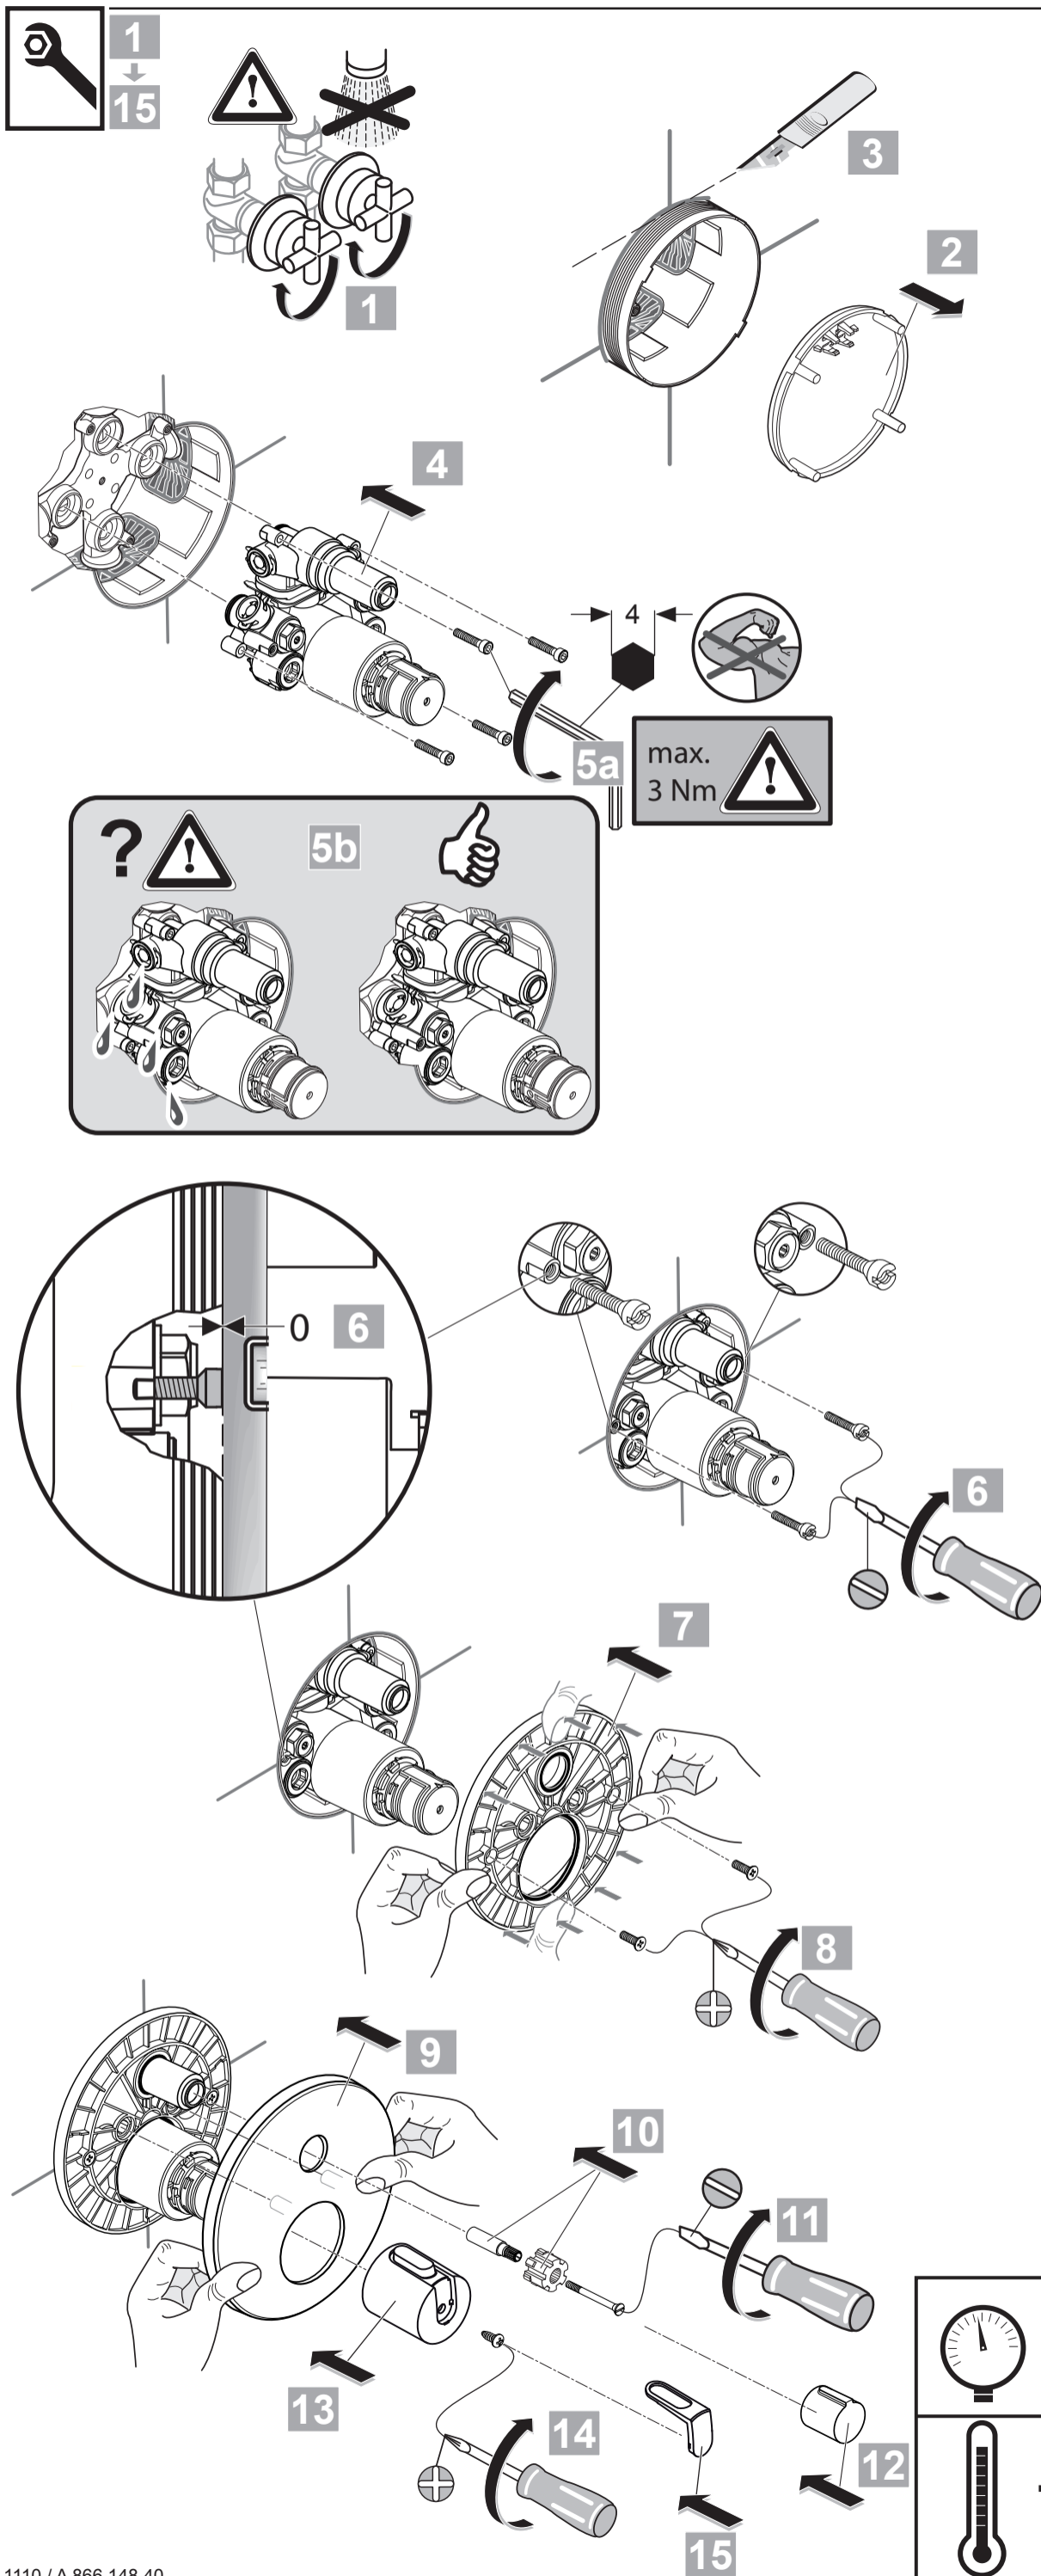

Position

- | | |
|-------------------|-------------------|
| 1 = A 963 131 NU | 22 = A 962 391 XX |
| 4 = A 963 132 NU | 23 = A 962 368 NU |
| 8 = A 963 143 NU | 24 = A 962 384 XX |
| 9 = A 963 146 NU | 25 = A 960 895 NU |
| 10 = A 963 147 NU | 26 = A 960 896 XX |
| 13 = A 962 594 NU | 27 = A 961 659 NU |
| 15 = A 960 890 NU | 29 = A 962 388 XX |
| 16 = A 960 706 NU | 30 = A 962 870 XX |
| 17 = A 960 891 NU | 32 = A 962 872 XX |
| 18 = A 960 898 NU | 33 = A 960 704 NU |
| 19 = A 960 899 NU | A 962 476 NU |
| 20 = A 963 564 NU | 34 = A 960 705 XX |
| 21 = A 963 427 NU | |

XX = AA, AD...

CERATHERM 100
A 4659 ..

1110 / A 866 148 40
 (+ A 865 612)
 Made in Germany

Ideal Standard
 Roentgenstrasse 9
 54516 Wittlich
 Germany

	P	bar		MAX. 10		5		Q (3 bar)
	T	°C		MAX. 80		65 55		l/min 30