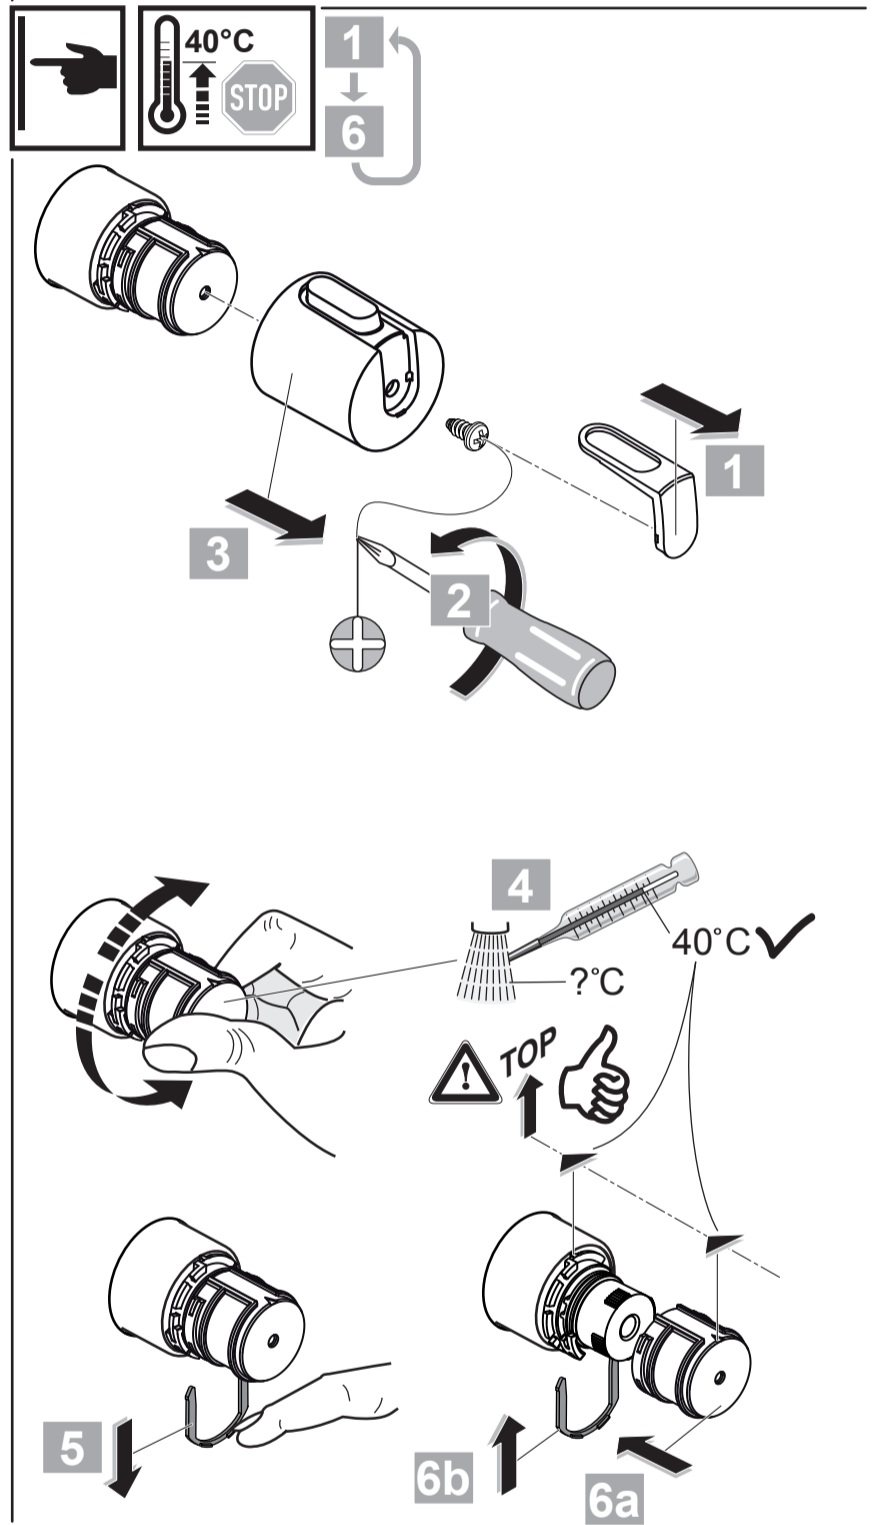

Position

- | | |
|-------------------|-------------------|
| 1 = A 963 131 NU | 22 = A 962 391 XX |
| 4 = A 963 132 NU | 23 = A 962 368 NU |
| 8 = A 963 143 NU | 24 = A 962 384 XX |
| 9 = A 963 146 NU | 25 = A 960 895 NU |
| 10 = A 963 147 NU | 26 = A 960 896 XX |
| 13 = A 962 594 NU | 27 = A 961 659 NU |
| 15 = A 960 890 NU | 29 = A 962 388 XX |
| 16 = A 960 706 NU | 30 = A 962 870 XX |
| 17 = A 960 891 NU | 32 = A 962 872 XX |
| 18 = A 960 898 NU | 33 = A 960 704 NU |
| 19 = A 960 899 NU | A 962 476 NU |
| 20 = A 963 564 NU | 34 = A 960 705 XX |
| 21 = A 963 427 NU | |

XX = AA, AD...

CERATHERM 100
A 4659 ..

1110 / A 866 148 40
 (+ A 865 612)
 Made in Germany

Ideal Standard
 Roentgenstrasse 9
 54516 Wittlich
 Germany

	P	bar		MAX. 10		5		Q (3 bar)
	T	°C		MAX. 80		65 55		l/min 30