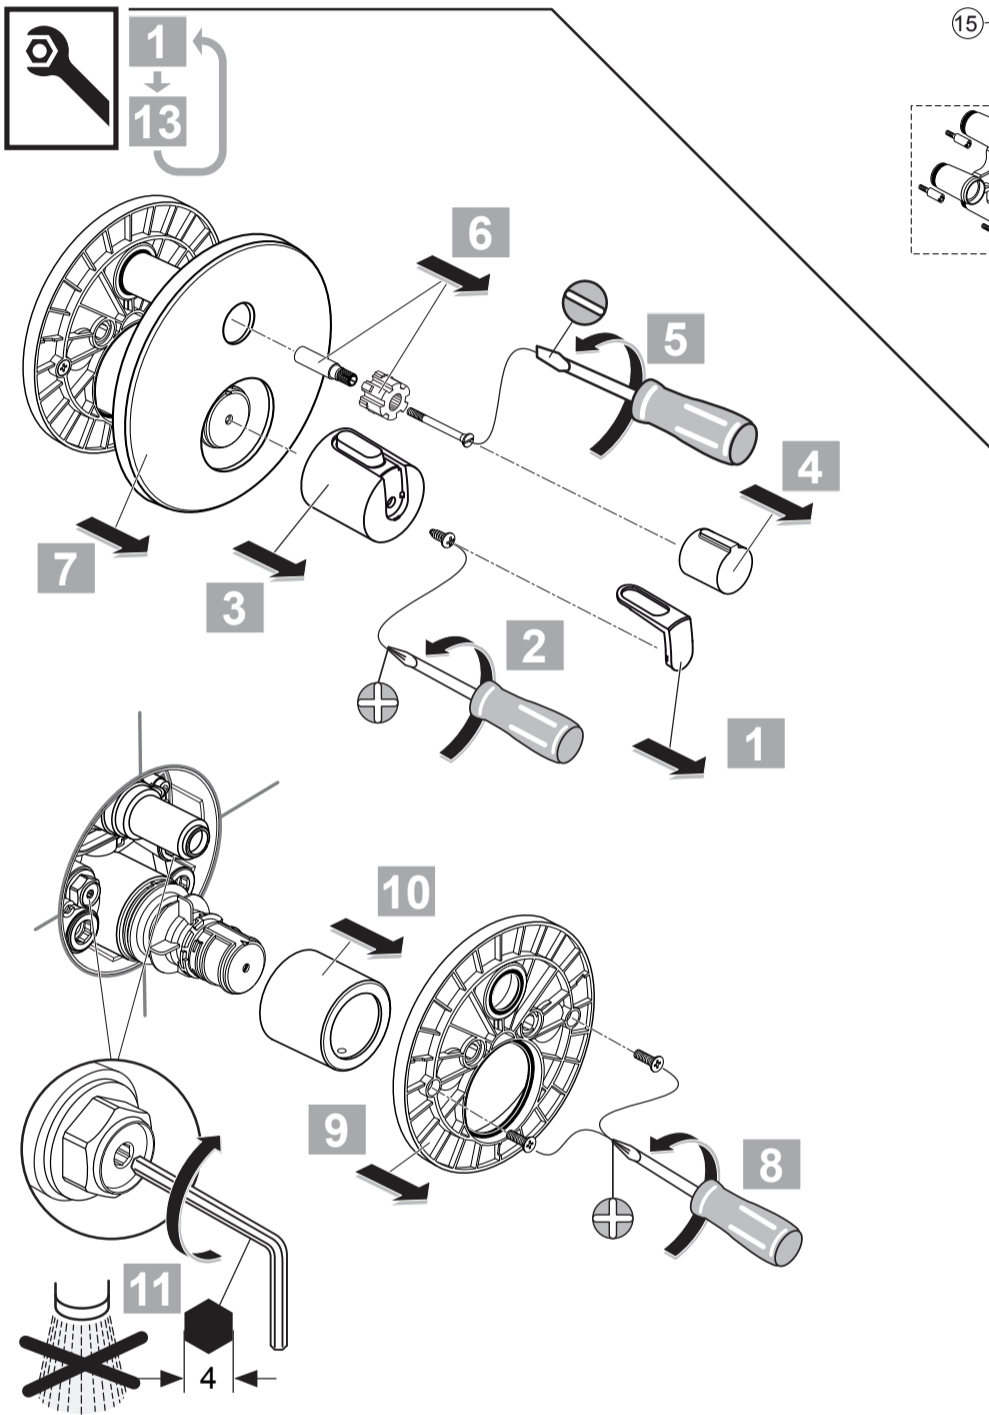

Spare Parts / Ersatzteile / Pièces de recharge / Pezzi di Ricambio / Piezas de requesto /
 Parte de reposição / Reserveonderdelen / Reservdelar / Reservedeler / Varaosat /
 Vraosat / Varahlutir / Ανταλλακτικά / Yedek Parçalar / Náhradní díly / Náhradné diely /
 Nadomestni deli / Резервни части / Запчасти / Części Zapasowe / Piese de schimb
 / Rendelhető alkatrészek / Запасні частини / Reservni delovi / Резервни делови /
 Резервни делови / Atsarginių dalių / Tellitavad varuosad / Reservju daļu

Position

- | | |
|-------------------|-------------------|
| 1 = A 963 131 NU | 22 = A 962 391 XX |
| 4 = A 963 132 NU | 23 = A 962 368 NU |
| 8 = A 963 143 NU | 24 = A 962 384 XX |
| 9 = A 963 146 NU | 25 = A 960 895 NU |
| 10 = A 963 147 NU | 26 = A 960 896 XX |
| 13 = A 962 594 NU | 27 = A 961 659 NU |
| 15 = A 960 890 NU | 29 = A 962 388 XX |
| 16 = A 960 706 NU | 30 = A 962 870 XX |
| 17 = A 960 891 NU | 32 = A 962 872 XX |
| 18 = A 960 898 NU | 33 = A 960 704 NU |
| 19 = A 960 899 NU | A 962 476 NU |
| 20 = A 963 564 NU | 34 = A 960 705 XX |
| 21 = A 963 427 NU | |

XX = AA, AD...

CERATHERM 100
A 4659 ..

1110 / A 866 148 40
 (+ A 865 612)
 Made in Germany

Ideal Standard
 Roentgenstrasse 9
 54516 Wittlich
 Germany

	P	bar		MAX. 10		5		Q (3 bar)
	T	°C		MAX. 80		65 55		l/min 30