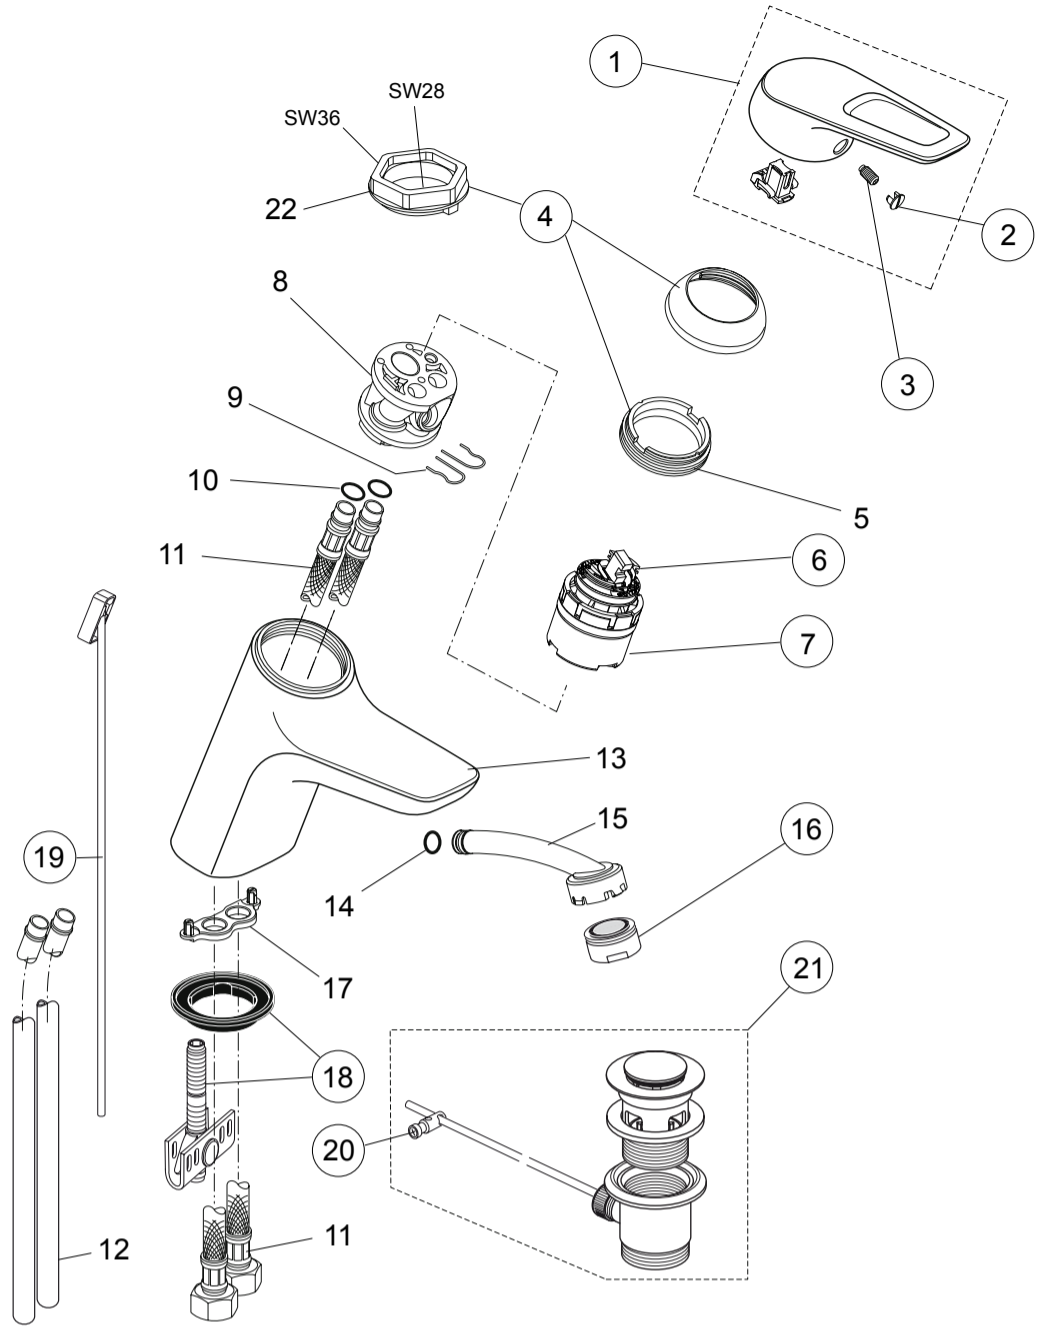

Pos.	Part No.
1	A 963 313 AA
2	A 963 054 NU
3	A 963 309 NU
4	B 960 862 AA
6	A 861 181 NU
7	A 861 156 NU
16	A 960 321 AA
18	A 960 949 NU
19	A 963 357 AA
20	A 963 404 NU
21	A 961 230 AA

CERAMIX BLUE
 A 5646 .. A 5653 .. A 5795 ..

0719 / A 866 387
 Made in Germany

WELL Home Water Efficiency Label	
Fabricant:	IDEAL STANDARD
Catégorie de produit:	robinetterie lavabo
Type:	robinet à levier
Modèle:	A5795AA CERAMIX BLUE
Numéro d'enregistrement:	WA10130-20110727

www.idealstandardinternational.com

P	T	°C	0	1	2	3	4	5
			°C	°C	°C	°C	°C	°C
0,3 MPa 3 bar	50°C	15°C	50	49	44	40	35	33
	65°C	15°C	65	63	57	50	44	40
	85°C	15°C	85	83	74	64	56	50