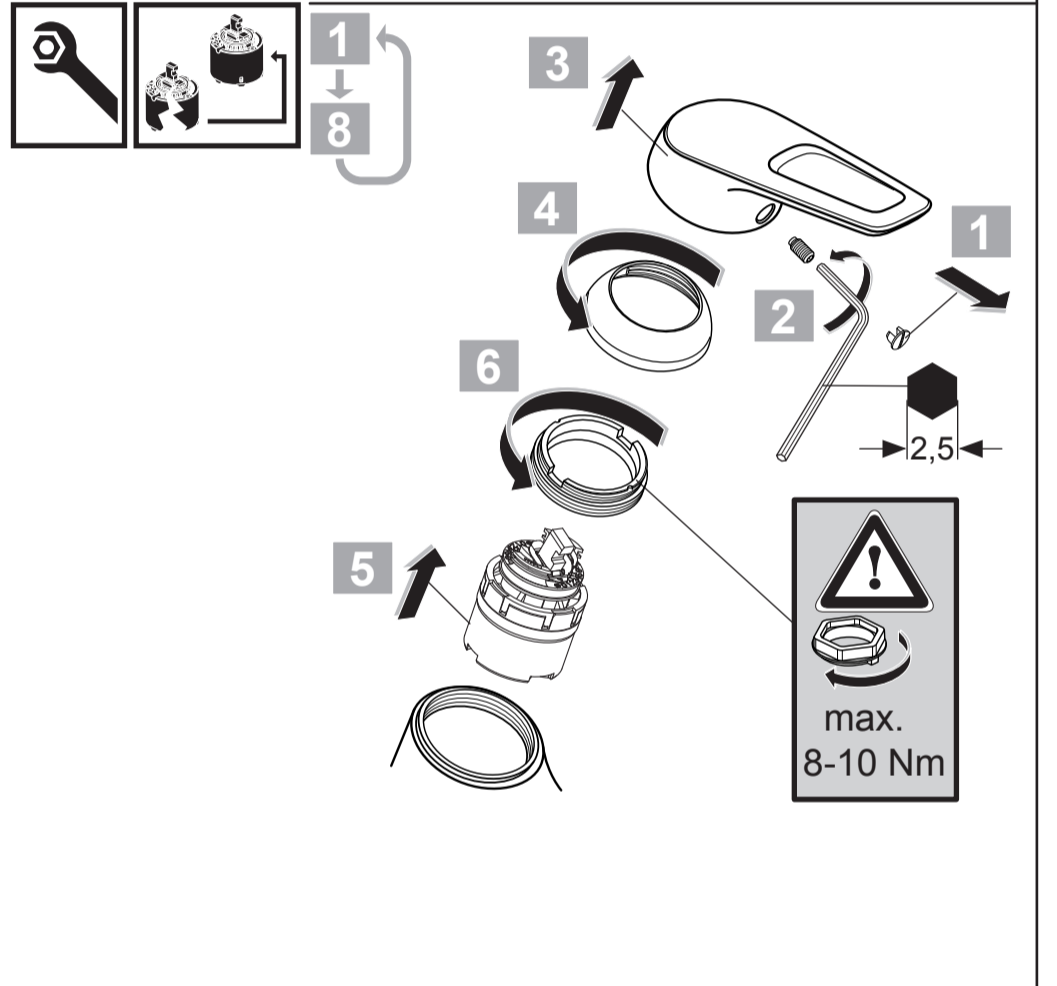

P	T	°C	0	1	2	3	4	5
			°C	°C	°C	°C	°C	°C
0,3 MPa 3 bar	50°C	15°C	50	49	44	40	35	33
	65°C	15°C	65	63	57	50	44	40
	85°C	15°C	85	83	74	64	56	50