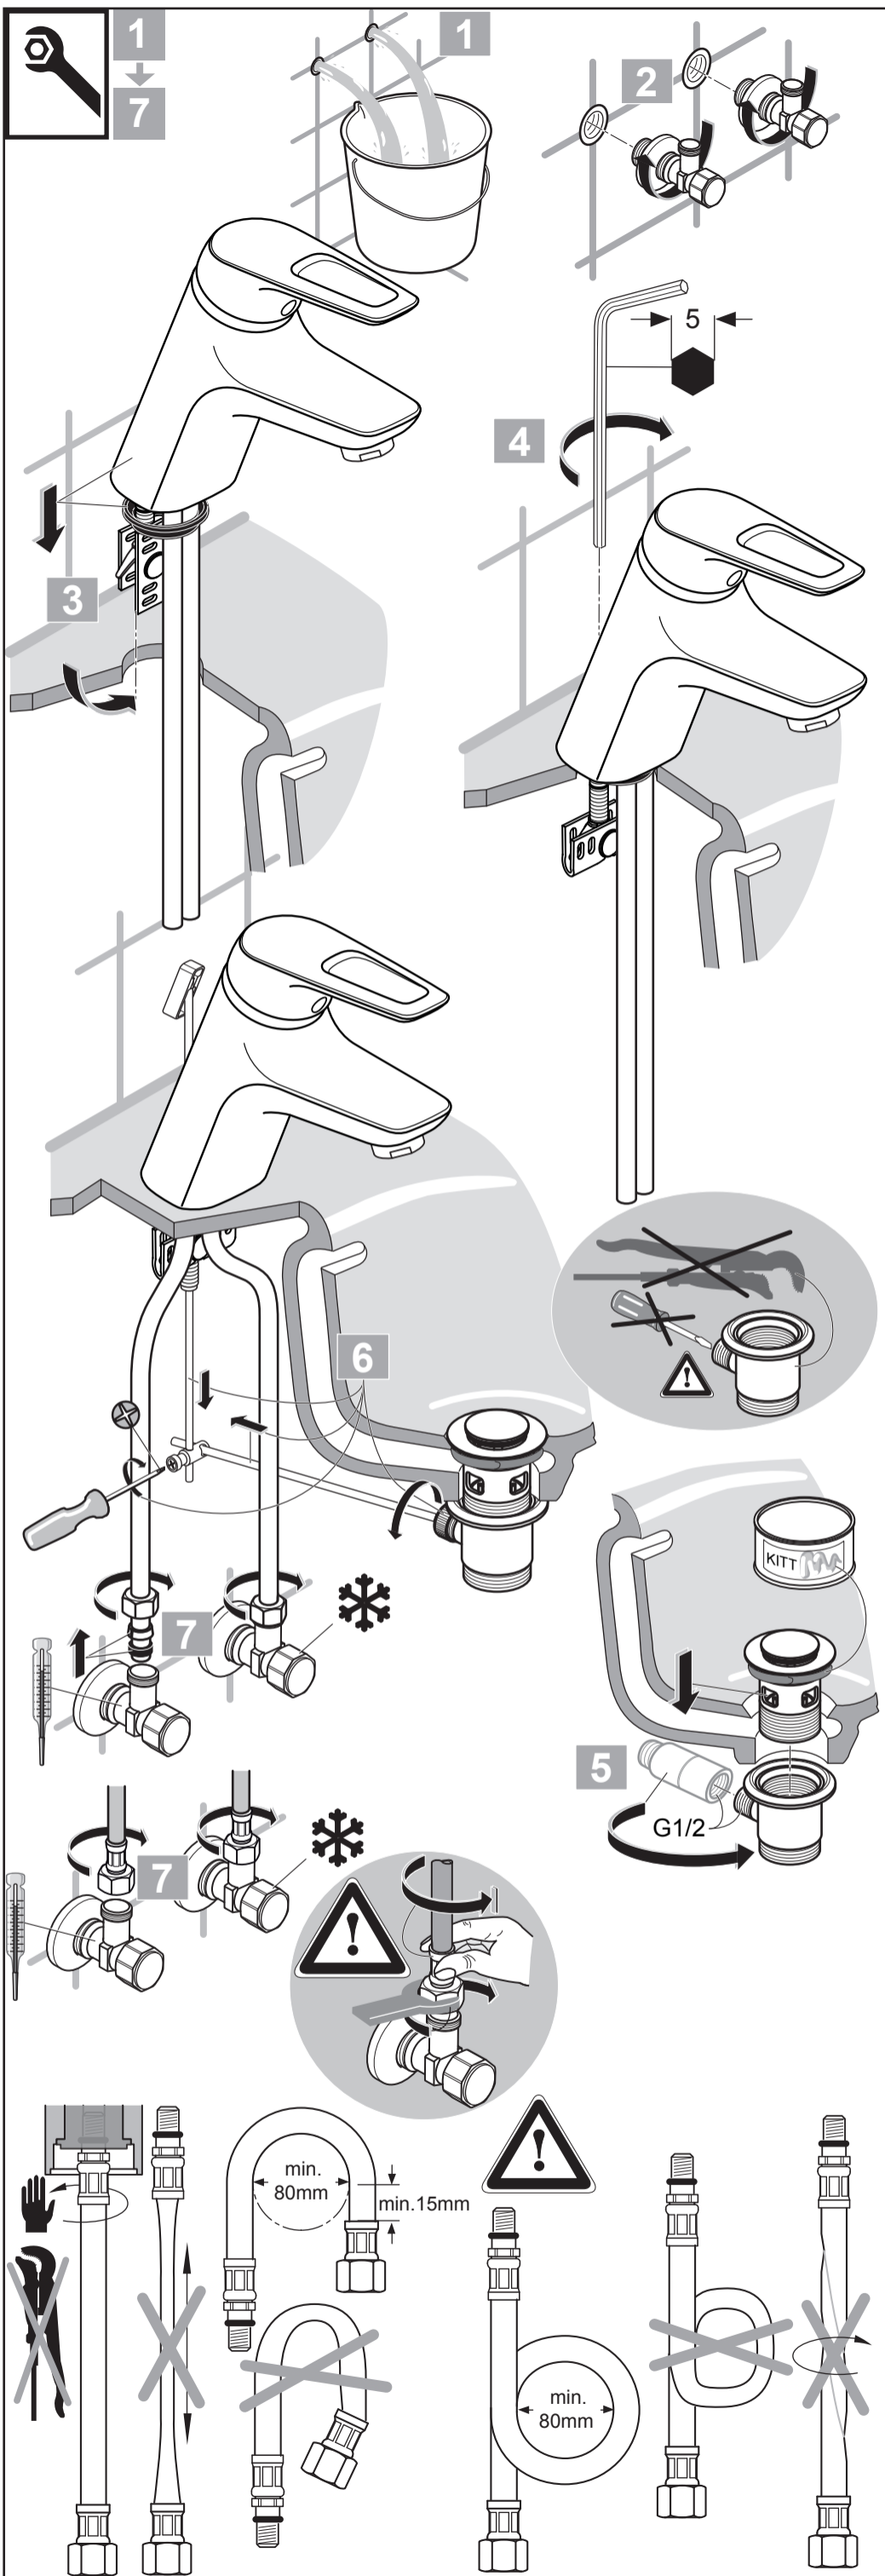

P	T	°C	0	1	2	3	4	5
			°C	°C	°C	°C	°C	°C
0,3 MPa 3 bar	50°C	15°C	50	49	44	40	35	33
	65°C	15°C	65	63	57	50	44	40
	85°C	15°C	85	83	74	64	56	50