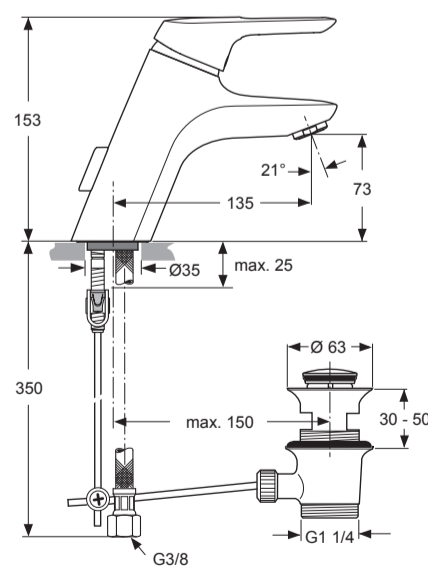

A 5646 .. A 5795 ..