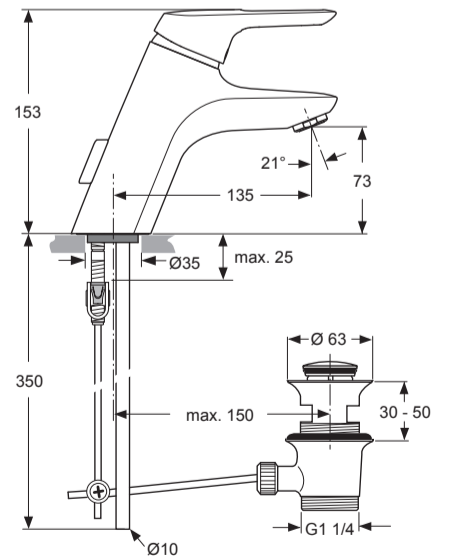

Spare Parts / Ersatzteile / Pièces de recharge / Pezzi di Ricambio / Piezas de requesto /
Parte de reposição / Reserveonderdelen / Reservdelar / Reservedeler / Varaosat /
Vraosat / Varahlutir / Ανταλλακτικά / Yedek Parçalar / Náhradní díly / Náhradné diely /
Nadomestni deli / Резервни части / Запчасти / Części Zapasowe / Piese de schimb /
Rendelhető alkatrészek / Запасні частини / Reservní deloví / Резервни делови /
Резервни делови / Atsarginių dalių / Tellitavad varuosad / Rezervju daļi

Pos.	Part No.
1	A 963 313 AA
2	A 963 054 NU
3	A 963 309 NU
4	B 960 862 AA
6	A 861 181 NU
7	A 861 156 NU
16	A 960 321 AA
18	A 960 949 NU
19	A 963 357 AA
20	A 963 404 NU
21	A 961 230 AA

CERAMIX BLUE
A 5646 .. A 5653 .. A 5795 ..

0719 / A 866 387
Made in Germany

WELL Home Water Efficiency Label	
Fabricant:	IDEAL STANDARD
Catégorie de produit:	robinetterie lavabo
Type:	robinet à levier
Modèle:	A5795AA CERAMIX BLUE
Numéro d'enregistrement:	WA10130-20110727

	P	bar		MAX. 10		5		Q (3 bar)
	T	°C		MAX. 80		65		I/min
						55		11

A 5646 .. A 5795 ..

A 5653 ..

Ideal Standard International NV
Corporate Village - Gent Building
Da Vincilaan 2
1935 Zaventem
Belgium

www.idealstandardinternational.com