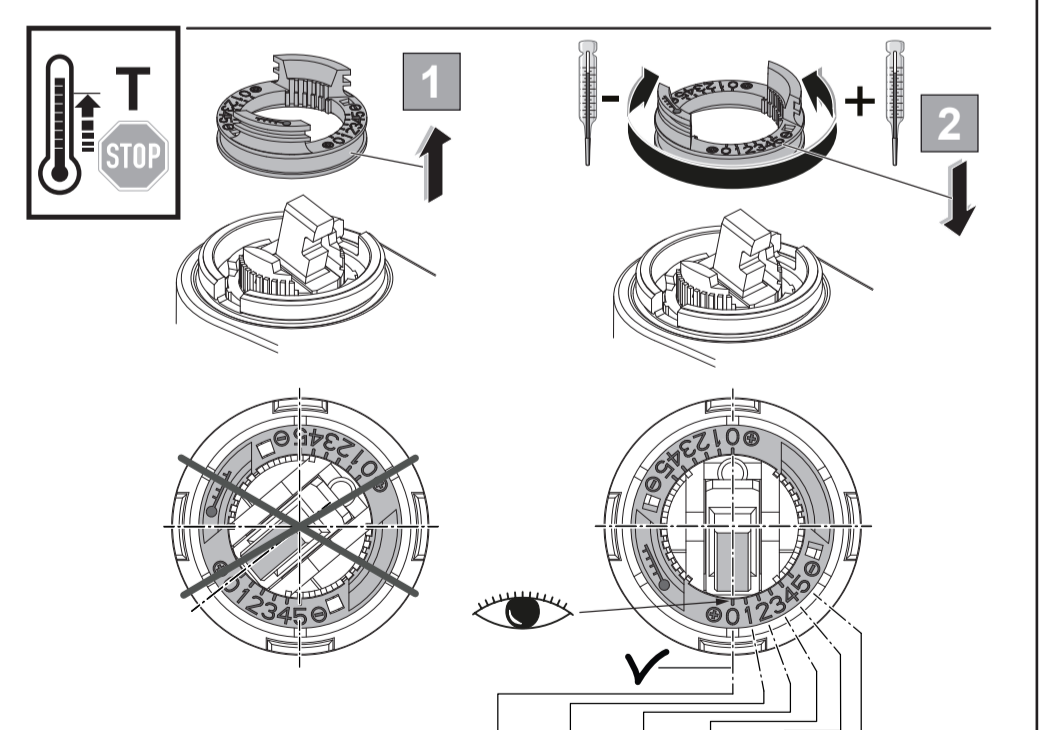

0719 / A 866 387
 Made in Germany

WELL Home Water Efficiency Label	
Fabricant:	IDEAL STANDARD
Catégorie de produit:	robinetterie lavabo
Type:	robinet à levier
Modèle:	A5795AA CERAMIX BLUE
Numéro d'enregistrement:	WA10130-20110727

www.idealstandardinternational.com

P	T	°C	0	1	2	3	4	5
			°C	°C	°C	°C	°C	°C
0,3 MPa 3 bar	50°C	15°C	50	49	44	40	35	33
	65°C	15°C	65	63	57	50	44	40
	85°C	15°C	85	83	74	64	56	50