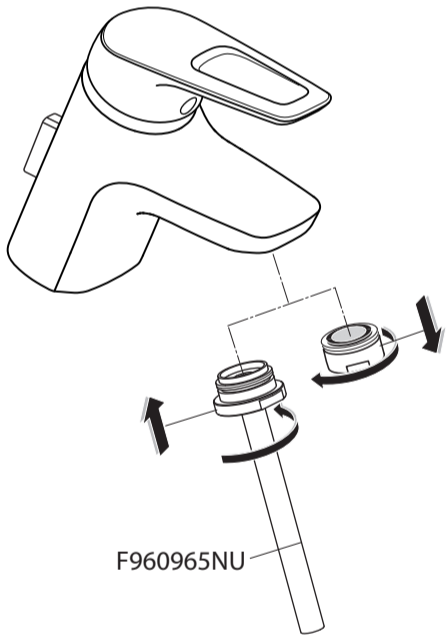

Pos.	Part No.
1	A 963 313 AA
2	A 963 054 NU
3	A 963 309 NU
4	B 960 862 AA
6	A 861 181 NU
7	A 861 156 NU
16	A 960 321 AA
18	A 960 949 NU
19	A 963 357 AA
20	A 963 404 NU
21	A 961 230 AA

CERAMIX BLUE
 A 5646 .. A 5653 .. A 5795 ..

0719 / A 866 387
 Made in Germany

WELL Home Water Efficiency Label	
Fabricant:	IDEAL STANDARD
Catégorie de produit:	robinetterie lavabo
Type:	robinet à levier
Modèle:	A5795AA CERAMIX BLUE
Numéro d'enregistrement:	WA10130-20110727