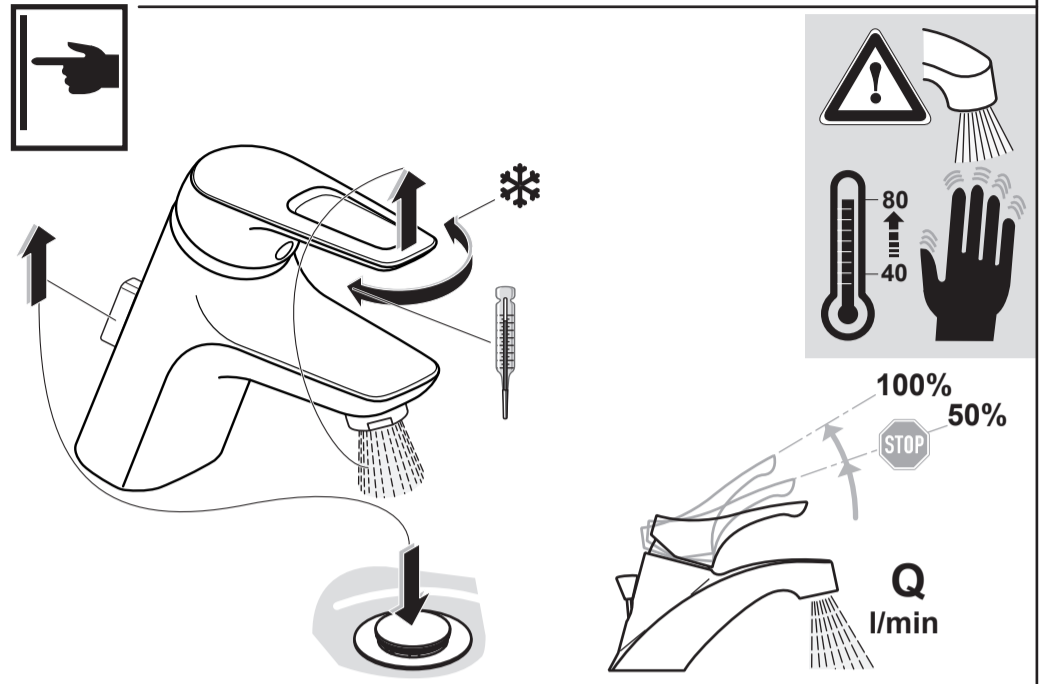

P	T	°C	0	1	2	3	4	5
			°C	°C	°C	°C	°C	°C
0,3 MPa 3 bar	50°C	15°C	50	49	44	40	35	33
	65°C	15°C	65	63	57	50	44	40
	85°C	15°C	85	83	74	64	56	50