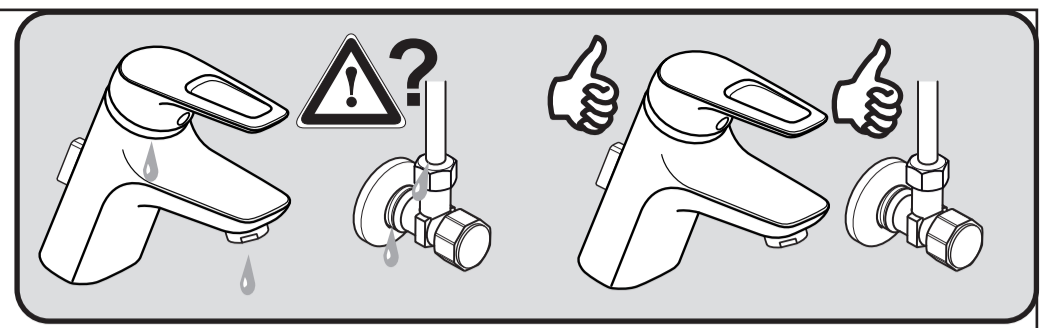

P	T	°C	0	1	2	3	4	5
			°C	°C	°C	°C	°C	°C
0,3 MPa 3 bar	50°C	15°C	50	49	44	40	35	33
	65°C	15°C	65	63	57	50	44	40
	85°C	15°C	85	83	74	64	56	50