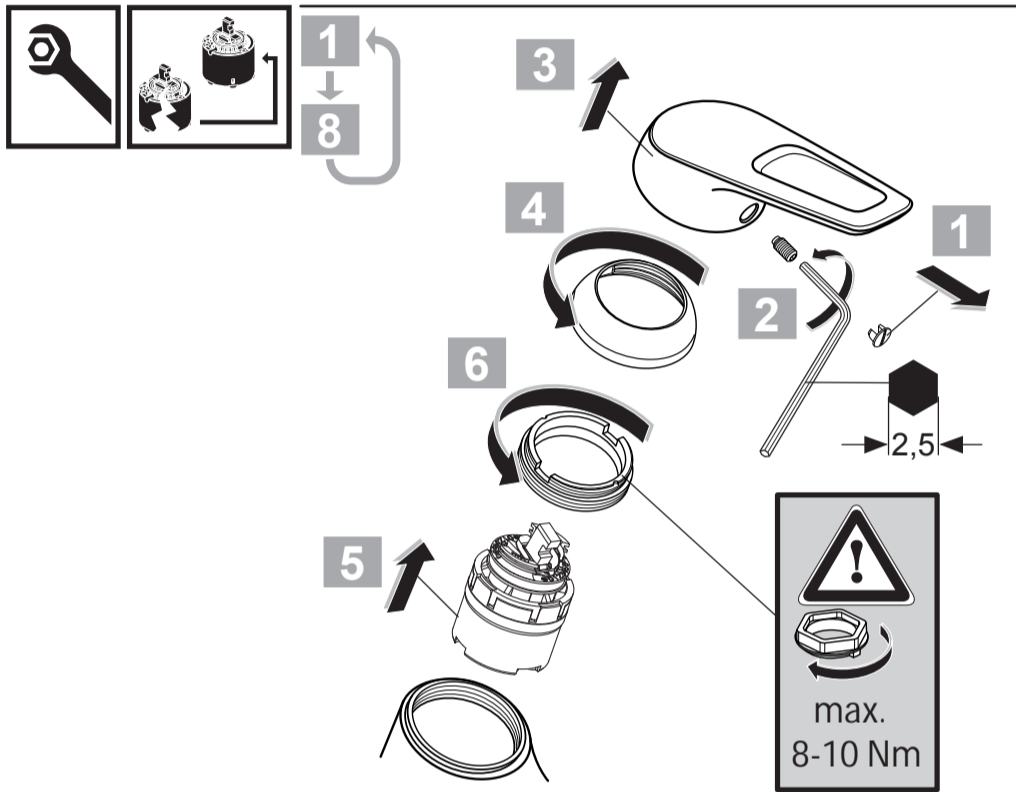

Pos.	Part No.		
1	A 963 313 AA	8	A 963 693 AA
2	B 960 862 AA	9	A 960 932 AA
3	A 861 181 NU	10	A 963 357 AA
4	A 861 156 NU	11	A 963 696 NU
5	A 962 370 NU	12	A 963 700 NU
6	A 960 911 NU	13	A 963 404 NU
7	A 963 807 NU	14	A 961 230 AA

P	T	°C	0	1	2	3	4	5
			°C	°C	°C	°C	°C	°C
0,3 MPa 3 bar	50°C	15°C	50	49	44	40	35	33
	65°C	15°C	65	63	57	50	44	40
	85°C	15°C	85	83	74	64	56	50

Ideal Standard

CERAMIX BLUE
 A 5654 ..

1220 / A 868 782
 Made in Germany