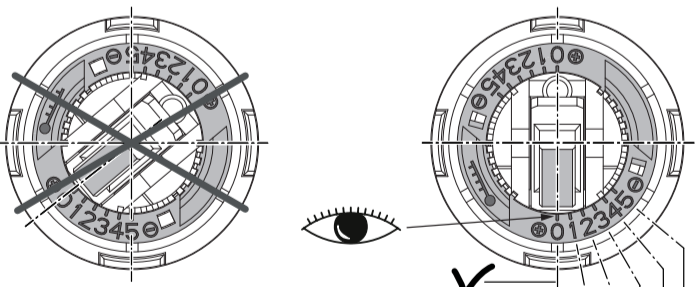

Pos.	Part No.		
1	A 963 313 AA	8	A 963 693 AA
2	B 960 862 AA	9	A 960 932 AA
3	A 861 181 NU	10	A 963 357 AA
4	A 861 156 NU	11	A 963 696 NU
5	A 962 370 NU	12	A 963 700 NU
6	A 960 911 NU	13	A 963 404 NU
7	A 963 807 NU	14	A 961 230 AA

P	T	°C	0	1	2	3	4	5
			°C	°C	°C	°C	°C	°C
0,3 MPa 3 bar	50°C	15°C	50	49	44	40	35	33
	65°C	15°C	65	63	57	50	44	40
	85°C	15°C	85	83	74	64	56	50

Ideal Standard

CERAMIX BLUE
 A 5654 ..

1220 / A 868 782
 Made in Germany