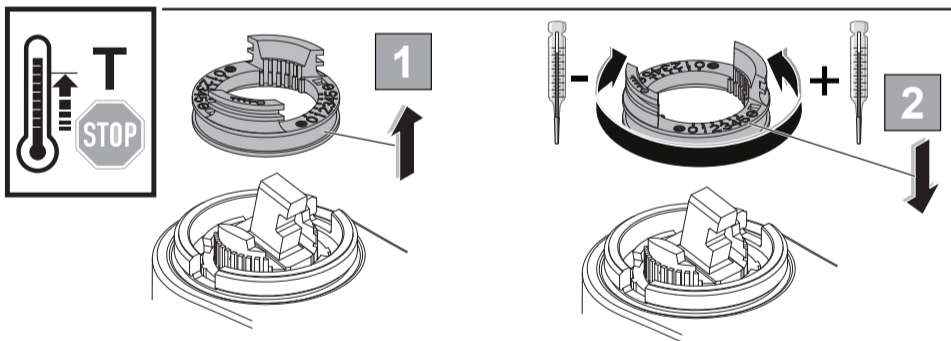

Pos.	Part No.		
1	A 963 313 AA	8	A 963 693 AA
2	B 960 862 AA	9	A 960 932 AA
3	A 861 181 NU	10	A 963 357 AA
4	A 861 156 NU	11	A 963 696 NU
5	A 962 370 NU	12	A 963 700 NU
6	A 960 911 NU	13	A 963 404 NU
7	A 963 807 NU	14	A 961 230 AA

P	T	°C	0	1	2	3	4	5
			°C	°C	°C	°C	°C	°C
0,3 MPa 3 bar	50°C	15°C	50	49	44	40	35	33
	65°C	15°C	65	63	57	50	44	40
	85°C	15°C	85	83	74	64	56	50

Ideal Standard

CERAMIX BLUE
 A 5654 ..

1220 / A 868 782
 Made in Germany