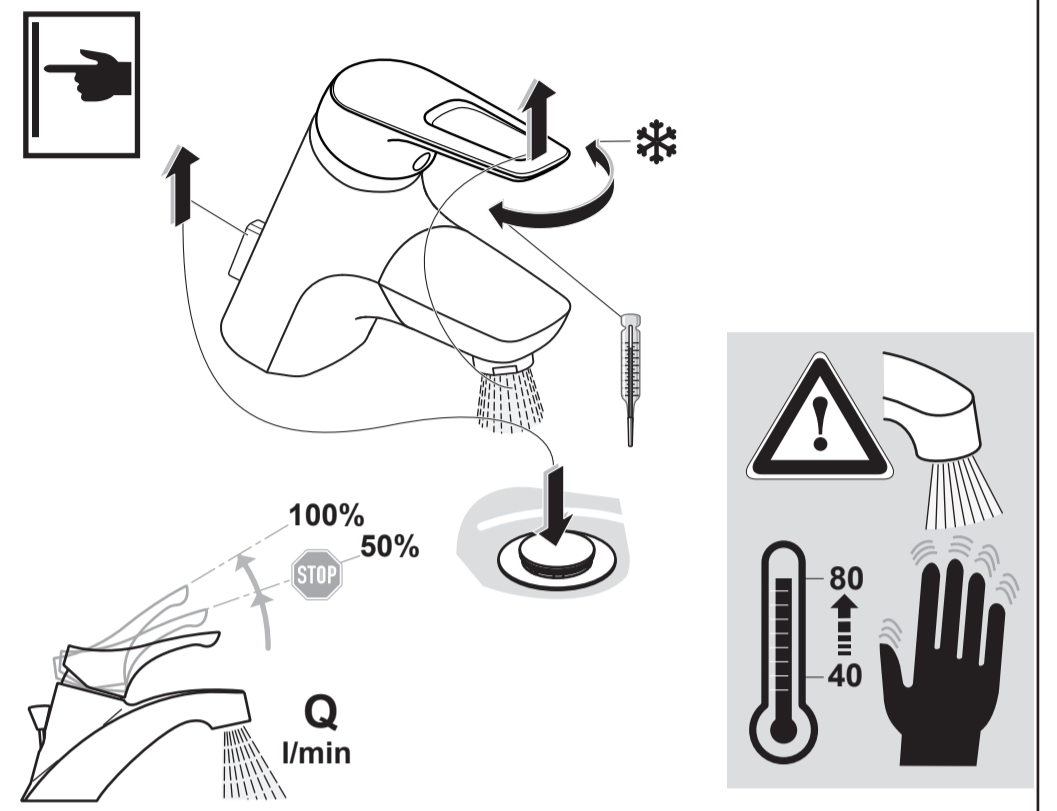

P bar	0,5		MAX. 10	1		5		Q (3 bar)
	T °C			MAX. 80			65		l/min
							55		11