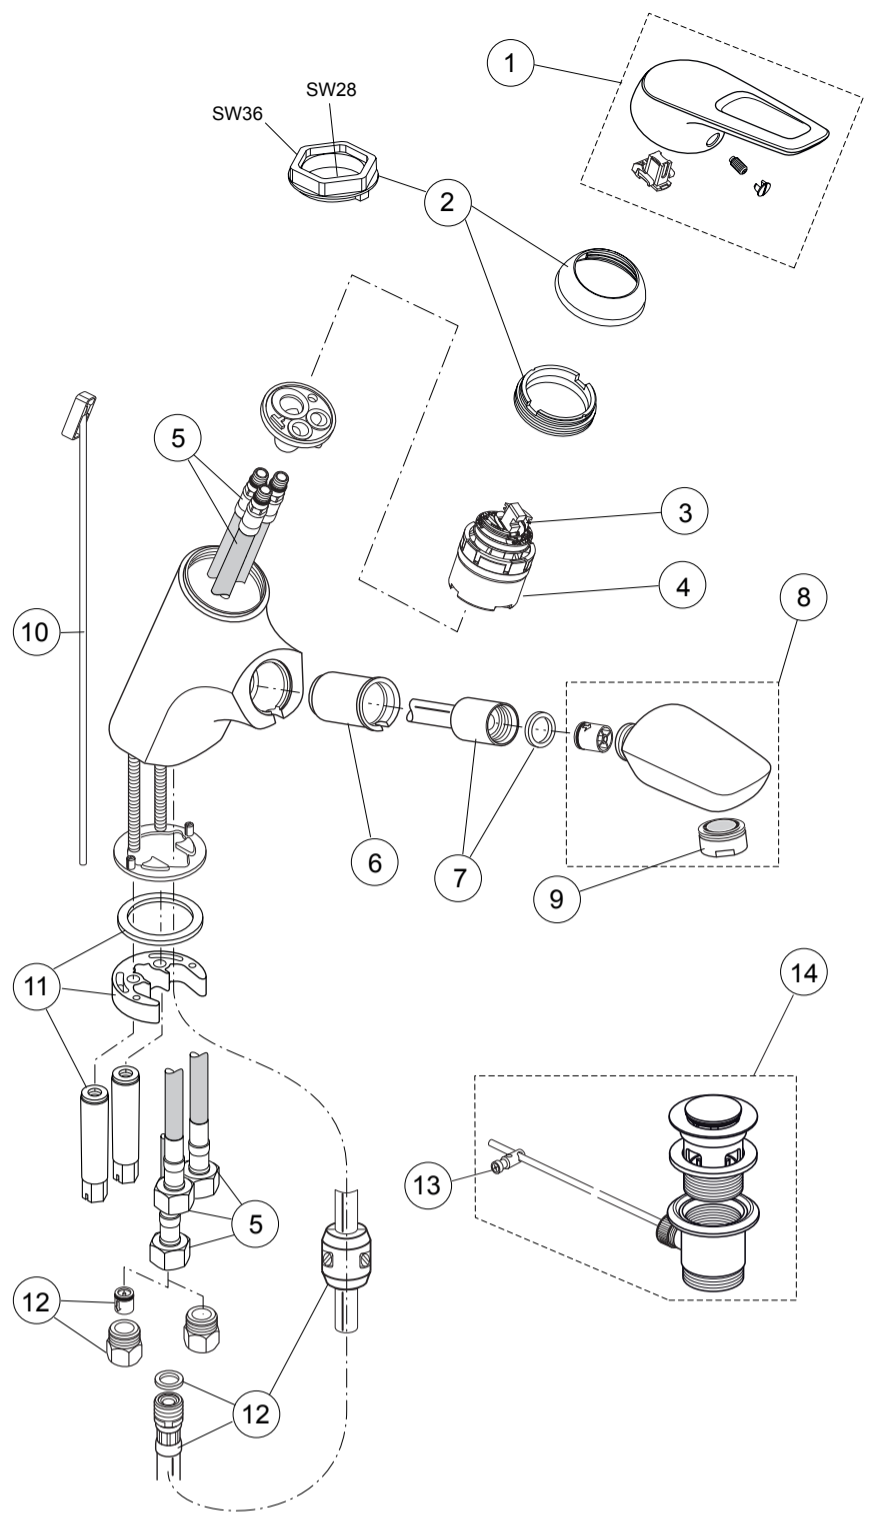

Spare Parts / Ersatzteile / Pièces de recharge / Pezzi di Ricambio / Piezas de requesto /
 Parte de reposição / Reserveonderdelen / Reservdelar / Reservedeler / Varaosat /
 Vraosat / Varahlutir / Ανταλλακτικά / Yedek Parçalar / Náhradní díly / Náhradné diely /
 Nadomestni deli / Резервни части / Запчасти / Części Zapasowe / Piese de schimb /
 Rendelhető alkatrészek / Запасні частини / Reservní delovi / Резервни делови /
 Резервни делови / Atsarginių dalių / Tellitavad varuosad / Rezervju daļu

Pos.	Part No.		
1	A 963 313 AA	8	A 963 693 AA
2	B 960 862 AA	9	A 960 932 AA
3	A 861 181 NU	10	A 963 357 AA
4	A 861 156 NU	11	A 963 696 NU
5	A 962 370 NU	12	A 963 700 NU
6	A 960 911 NU	13	A 963 404 NU
7	A 963 807 NU	14	A 961 230 AA

P	T	°C	0	1	2	3	4	5
			°C	°C	°C	°C	°C	°C
0,3 MPa 3 bar	50°C	15°C	50	49	44	40	35	33
	65°C	15°C	65	63	57	50	44	40
	85°C	15°C	85	83	74	64	56	50

Ideal Standard

CERAMIX BLUE
 A 5654 ..

1220 / A 868 782
 Made in Germany