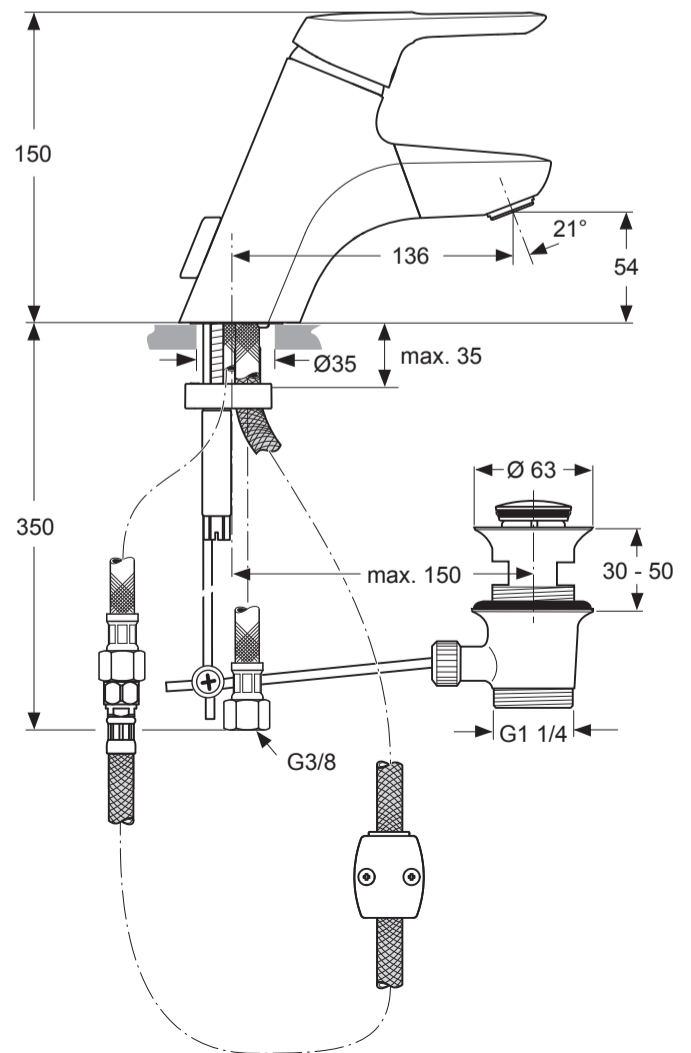

Pos.	Part No.		
1	A 963 313 AA	8	A 963 693 AA
2	B 960 862 AA	9	A 960 932 AA
3	A 861 181 NU	10	A 963 357 AA
4	A 861 156 NU	11	A 963 696 NU
5	A 962 370 NU	12	A 963 700 NU
6	A 960 911 NU	13	A 963 404 NU
7	A 963 807 NU	14	A 961 230 AA

P	T	°C	0	1	2	3	4	5
			°C	°C	°C	°C	°C	°C
0,3 MPa 3 bar	50°C	15°C	50	49	44	40	35	33
	65°C	15°C	65	63	57	50	44	40
	85°C	15°C	85	83	74	64	56	50

Ideal Standard

CERAMIX BLUE
 A 5654 ..

1220 / A 868 782
 Made in Germany