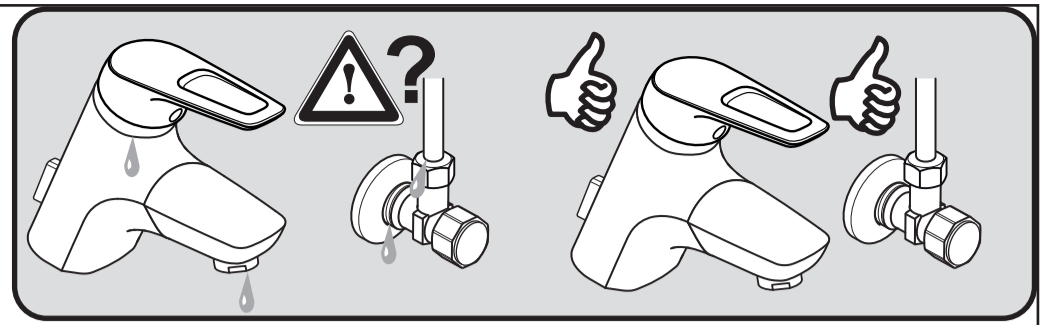

P bar	0,5		MAX. 10	1		5		Q (3 bar)
	T °C			MAX. 80			65		l/min
							55		11