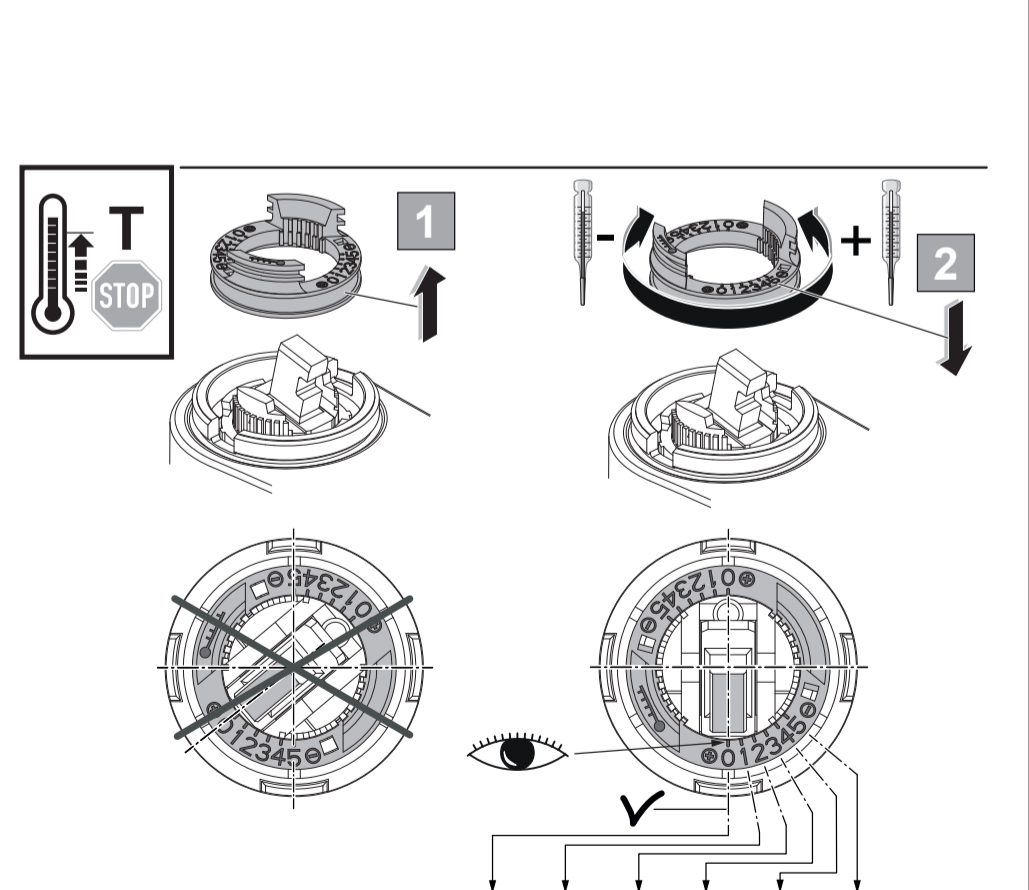

Pos.	Part No.
1	A 963 313 AA
2	B 960 862 AA
3	A 861 181 NU
4	A 861 156 NU
5	A 962 385 AA
6	A 962 708 NU
7	A 960 196 NU
8	A 960 949 NU
9	A 963 357 XX
10	A 963 404 NU
11	B 960 853 AA

Ideal Standard

**CERAMIX BLUE**  
 A 5655 .. A 5657 .. A 5799 ..

www.idealstandardinternational.com

P	T	°C	0	1	2	3	4	5
			°C	°C	°C	°C	°C	°C
0,3 MPa 3 bar	50°C	15°C	50	49	44	40	35	33
	65°C	15°C	65	63	57	50	44	40
	85°C	15°C	85	83	74	64	56	50