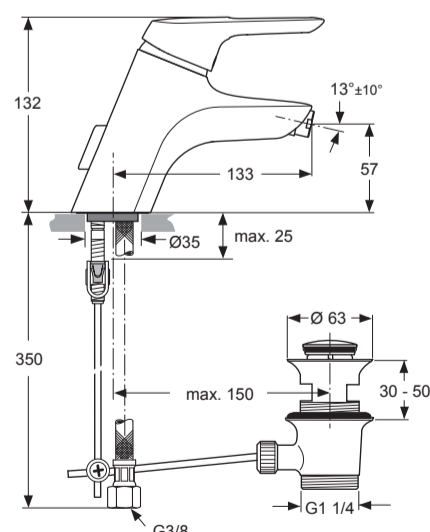

Pos.	Part No.
1	A 963 313 AA
2	B 960 862 AA
3	A 861 181 NU
4	A 861 156 NU
5	A 962 385 AA
6	A 962 708 NU
7	A 960 196 NU
8	A 960 949 NU
9	A 963 357 XX
10	A 963 404 NU
11	B 960 853 AA

Ideal Standard

**CERAMIX BLUE**  
 A 5655 .. A 5657 .. A 5799 ..

1220 / A 868 776  
 Made in Germany

	<b>P</b> bar		MAX. 10		5		<b>Q</b> (3 bar)
	<b>T</b> °C		MAX. 80		65		<b>I/min</b>
					55		<b>5</b>

A 5655 .. A 5799 ..

A 5657 ..

Ideal Standard International NV  
 Corporate Village - Gent Building  
 Da Vincilaan 2  
 1935 Zaventem  
 Belgium

www.idealstandardinternational.com

P	T	°C	0	1	2	3	4	5
			°C	°C	°C	°C	°C	°C
0,3 MPa 3 bar	50°C	15°C	50	49	44	40	35	33
	65°C	15°C	65	63	57	50	44	40
	85°C	15°C	85	83	74	64	56	50