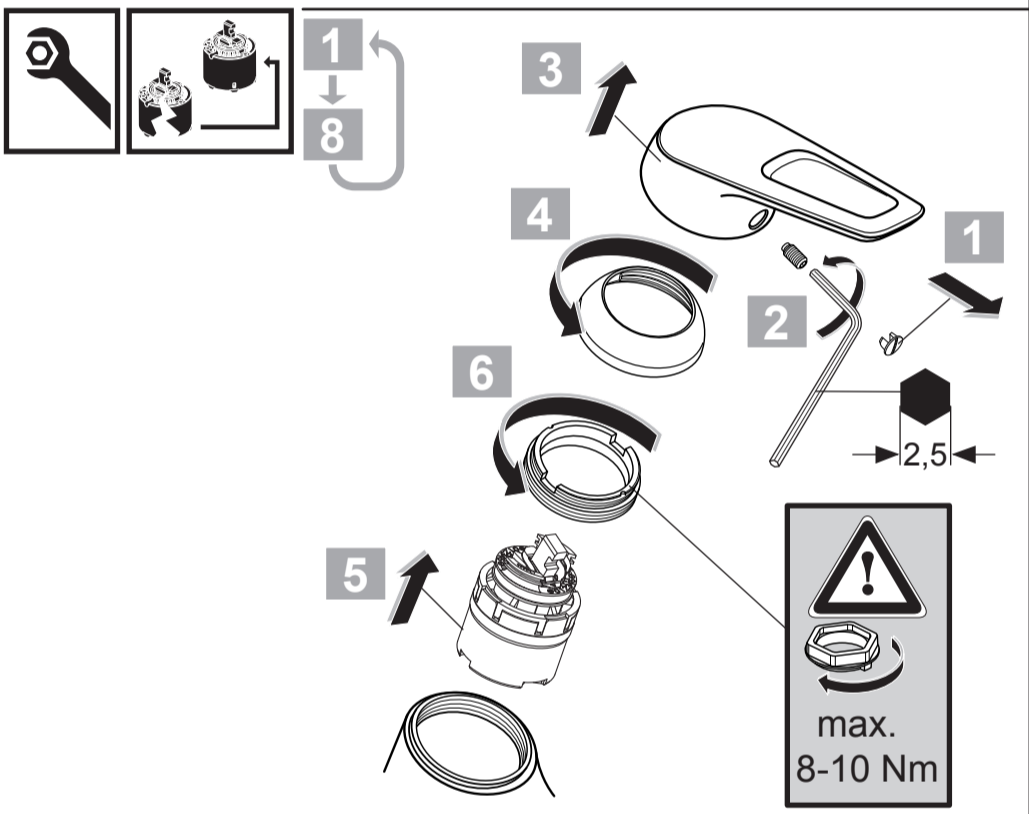

Pos.	Part No.
1	A 963 313 AA
2	B 960 862 AA
3	A 861 181 NU
4	A 861 156 NU
5	A 962 385 AA
6	A 962 708 NU
7	A 960 196 NU
8	A 960 949 NU
9	A 963 357 XX
10	A 963 404 NU
11	B 960 853 AA

Ideal Standard

**CERAMIX BLUE**  
 A 5655 .. A 5657 .. A 5799 ..

www.idealstandardinternational.com

P	T	°C	0	1	2	3	4	5
			°C	°C	°C	°C	°C	°C
0,3 MPa 3 bar	50°C	15°C	50	49	44	40	35	33
	65°C	15°C	65	63	57	50	44	40
	85°C	15°C	85	83	74	64	56	50