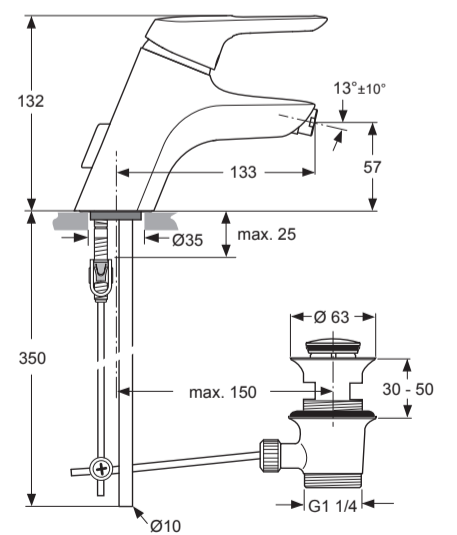

Pos.	Part No.
1	A 963 313 AA
2	B 960 862 AA
3	A 861 181 NU
4	A 861 156 NU
5	A 962 385 AA
6	A 962 708 NU
7	A 960 196 NU
8	A 960 949 NU
9	A 963 357 XX
10	A 963 404 NU
11	B 960 853 AA

Ideal Standard

**CERAMIX BLUE**  
 A 5655 .. A 5657 .. A 5799 ..

1220 / A 868 776  
 Made in Germany

	<b>P</b> bar		MAX. 10		5		<b>Q</b> (3 bar)
	<b>T</b> °C		MAX. 80		65		<b>I/min</b>
					55		<b>5</b>

A 5655 .. A 5799 ..

A 5657 ..

Ideal Standard International NV  
 Corporate Village - Gent Building  
 Da Vincilaan 2  
 1935 Zaventem  
 Belgium

www.idealstandardinternational.com

P	T	°C	0	1	2	3	4	5
			°C	°C	°C	°C	°C	°C
0,3 MPa 3 bar	50°C	15°C	50	49	44	40	35	33
	65°C	15°C	65	63	57	50	44	40
	85°C	15°C	85	83	74	64	56	50