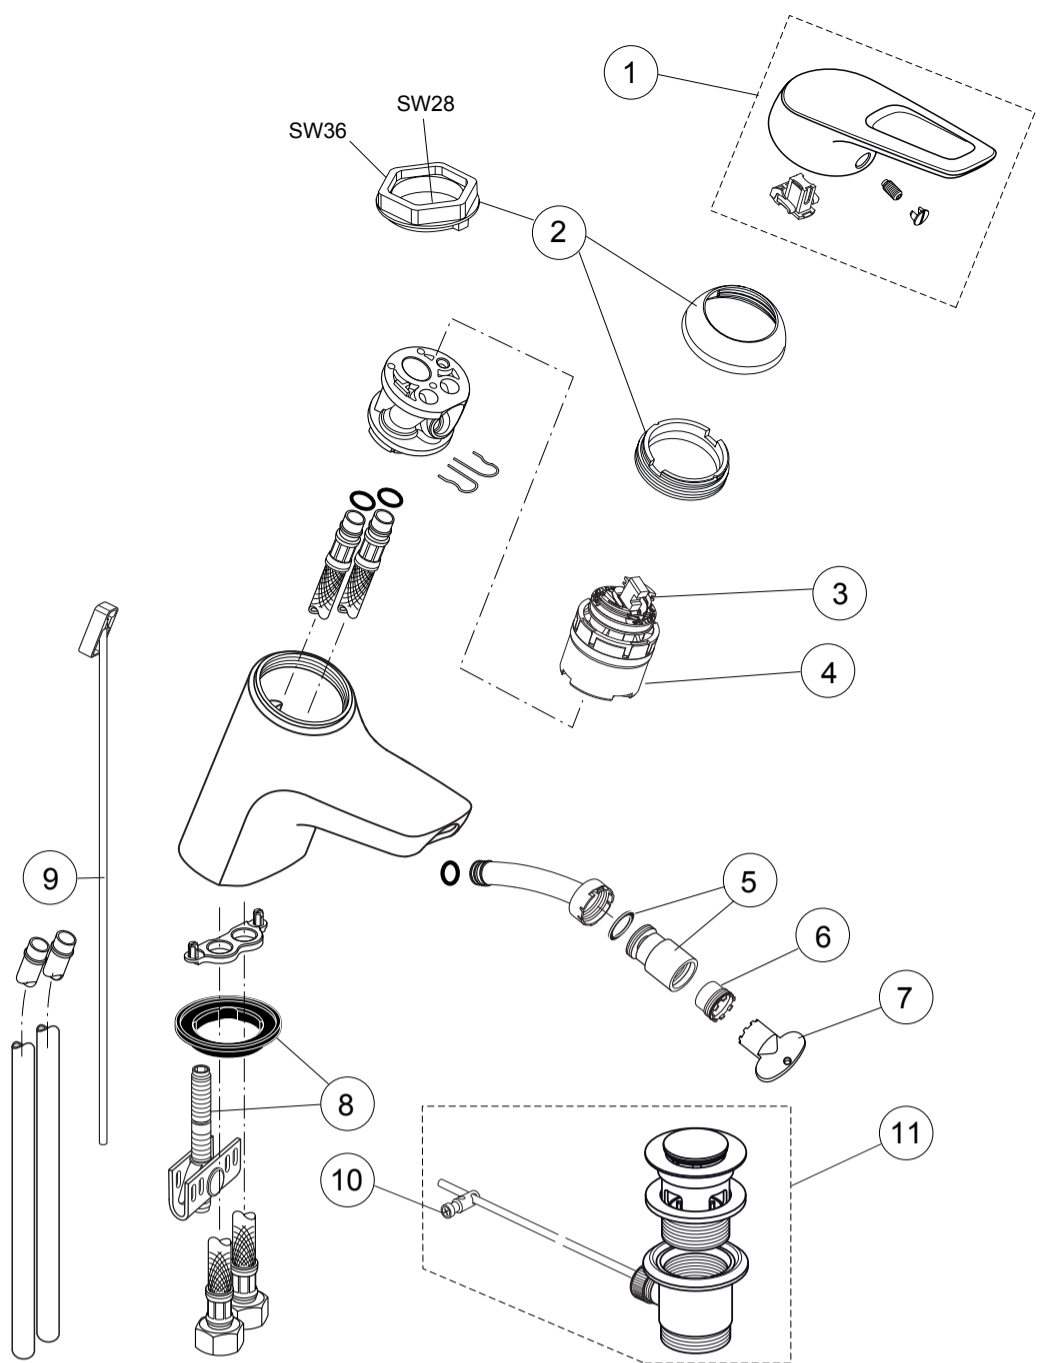

Spare Parts / Ersatzteile / Pièces de recharge / Pezzi di Ricambio / Piezas de requesto /  
 Parte de reposição / Reserveonderdelen / Reservdelar / Reservedeler / Varaosat /  
 Vraosat / Varahlutir / Ανταλλακτικά / Yedek Parçalar / Náhradní díly / Náhradné diely /  
 Nadomestni deli / Резервни части / Запчасти / Części Zapasowe / Piese de schimb /  
 Rendelhető alkatrészek / Запасні частини / Резервни делови / Резервни делови /  
 Резервни делови / Atsarginių dalių / Tellitavad varuosad / Rezervju daļu

Pos.	Part No.
1	A 963 313 AA
2	B 960 862 AA
3	A 861 181 NU
4	A 861 156 NU
5	A 962 385 AA
6	A 962 708 NU
7	A 960 196 NU
8	A 960 949 NU
9	A 963 357 XX
10	A 963 404 NU
11	B 960 853 AA

Ideal Standard

**CERAMIX BLUE**  
 A 5655 .. A 5657 .. A 5799 ..

1220 / A 868 776  
 Made in Germany

	<b>P</b> bar		MAX. 10		5		<b>Q</b> (3 bar)
	<b>T</b> °C		MAX. 80		65		<b>I/min</b>
					55		<b>5</b>

A 5655 .. A 5799 ..

A 5657 ..

Ideal Standard International NV  
 Corporate Village - Gent Building  
 Da Vincilaan 2  
 1935 Zaventem  
 Belgium

www.idealstandardinternational.com

P	T	°C	0	1	2	3	4	5
			°C	°C	°C	°C	°C	°C
0,3 MPa 3 bar	50°C	15°C	50	49	44	40	35	33
	65°C	15°C	65	63	57	50	44	40
	85°C	15°C	85	83	74	64	56	50